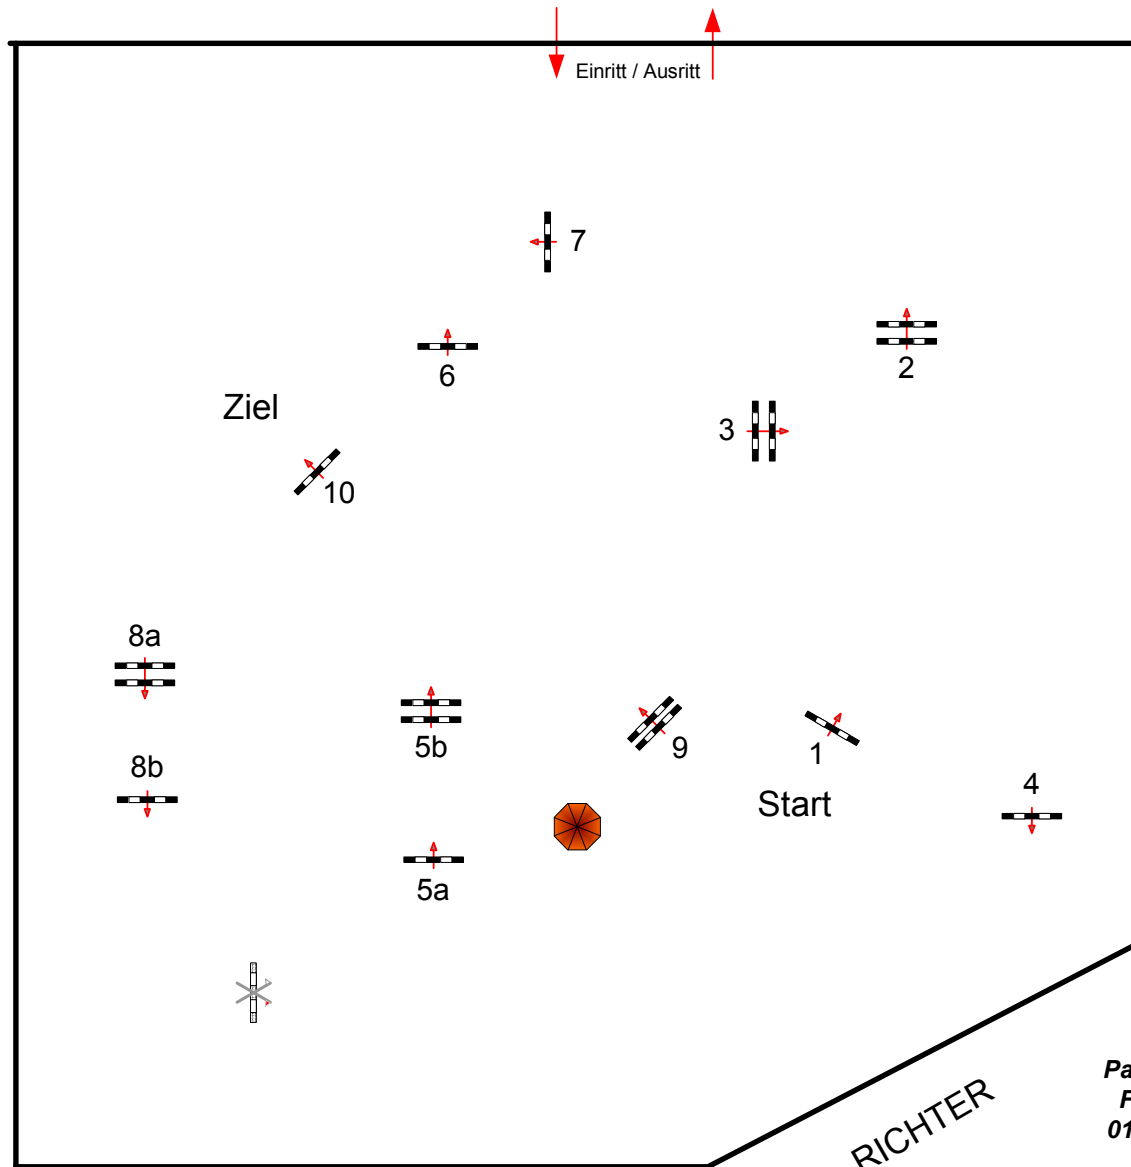

Wolmirstedt 19.-20.08.2022

Prüfung Nr.: 14

Kleine Tour

Fehler/Zeit-Springen

Klasse: M*

Samstag, 20. August 2022

Beginn: 17:00 Uhr

Parcourschef
Fred Jäger
01735770577

Richtverf.: A
LPO § 501 A 1
RG / Art.
Höhe: 1,25 mtr.

Tempo: 350 m/Min.

Bahnlänge: 440 mtr.
Erlaubte Zeit: 76 sek.
Höchstzeit: 152 sek.

Hindernisse: 10
Sprünge: 12
Hindernisfehler: sek.
geschl. Hindernis:

1. Stechen über:

Bahnlänge: 0 mtr.
Erlaubte Zeit: 0 sek.
Höchstzeit: 0 sek.

2. Stechen über:

Bahnlänge: 0 mtr.
Erlaubte Zeit: 0 sek.
Höchstzeit: 0 sek.