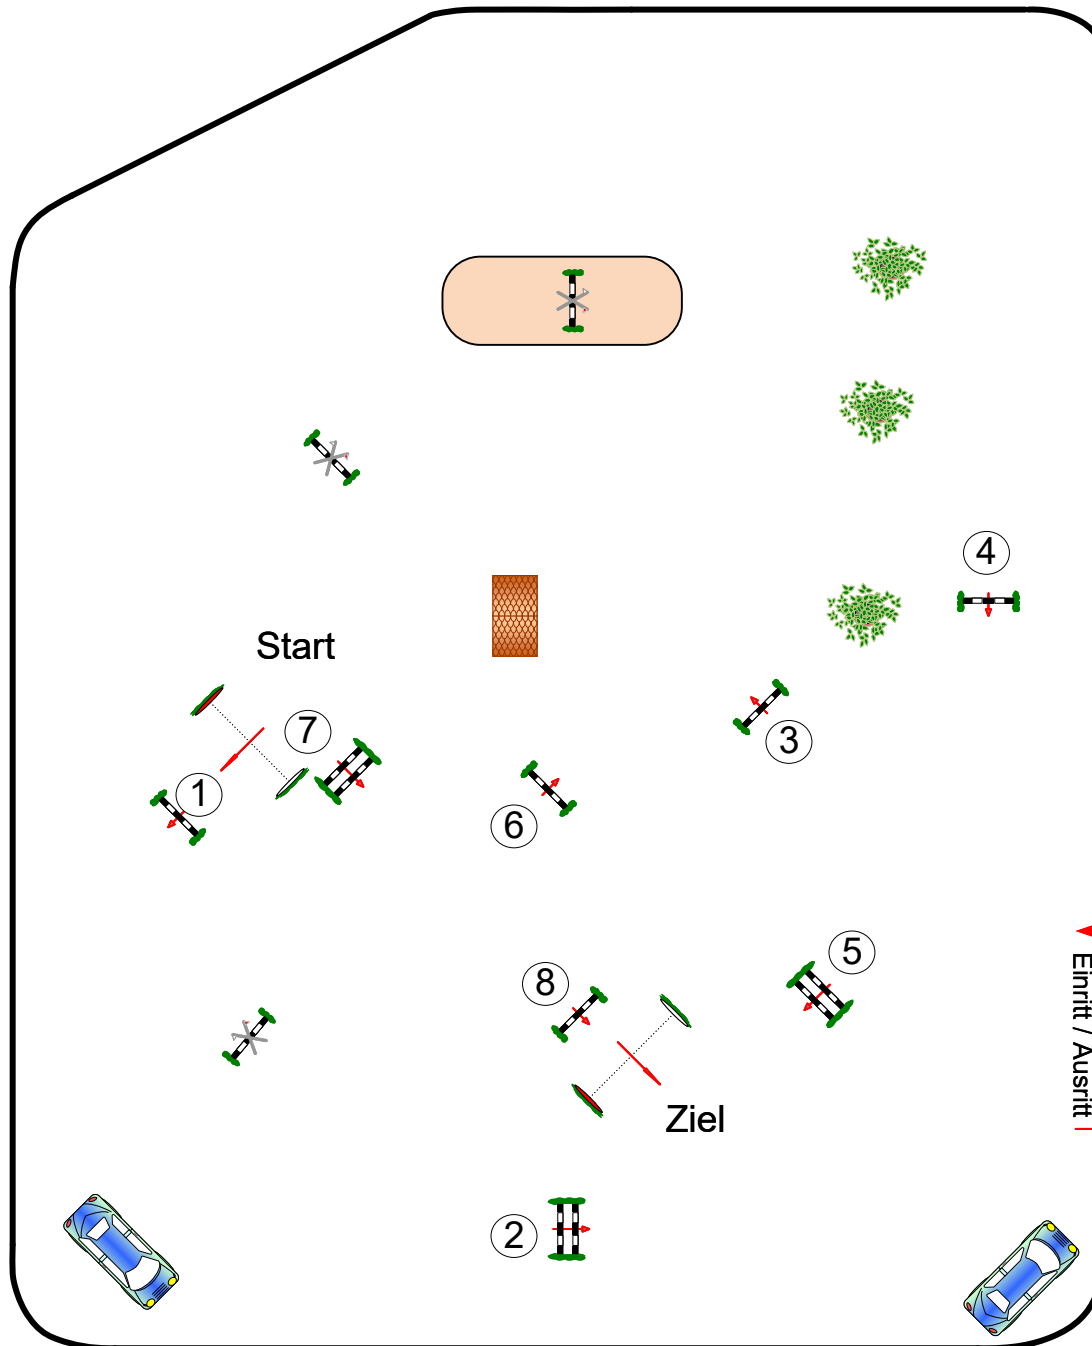

Mützel 12.-13. August 2022

RICHTER

Prüfung Nr.: 12

Kleine Tour

Stil-Spring-WB

Klasse: E

Samstag, 13. August 2022

Beginn: 15:00 Uhr

Richtverf.: A

LPO § WBO

RG / Art.

Höhe: 0,80 mtr.

Tempo: 350 m/Min.

Bahnlänge: 380 mtr.

Erlaubte Zeit: 66 sek.

Höchstzeit: 132 sek.

Hindernisse: 8

Sprünge: 8

Hindernisfehler: sek.

geschl. Hindernis:

1. Stechen über:

Bahnlänge: 0 mtr.

Erlaubte Zeit: 0 sek.

Höchstzeit: 0 sek.

2. Stechen über:

Bahnlänge: 0 mtr.

Erlaubte Zeit: 0 sek.

Höchstzeit: 0 sek.

Parcourschef
Martin Lühmann
01712177862