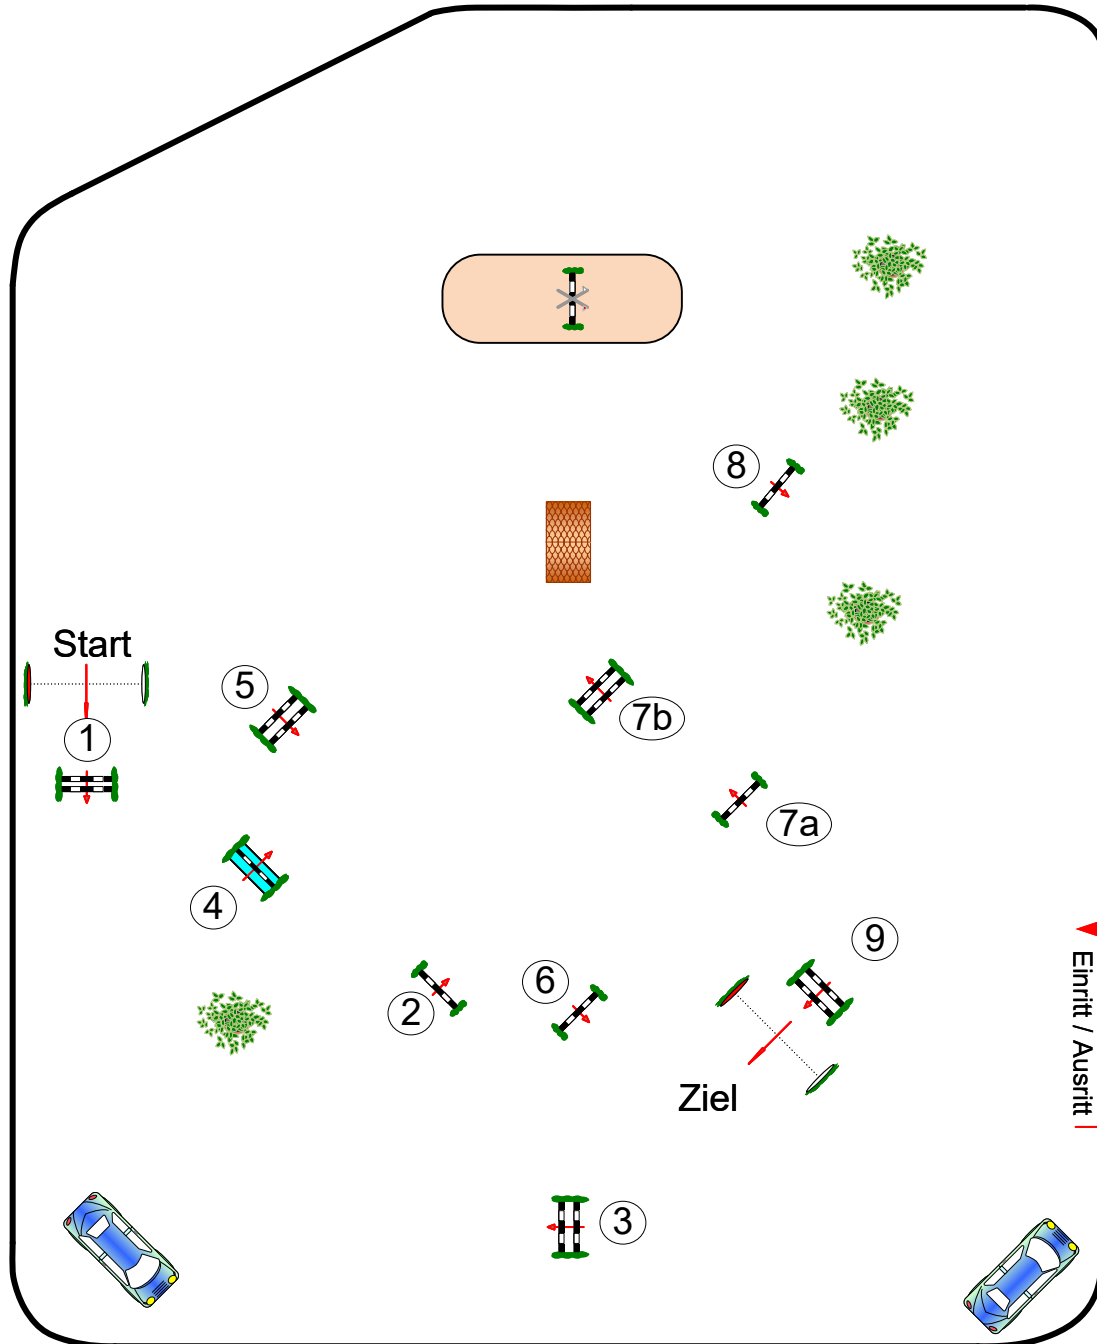

Mützel 12.-13. August 2022

Prüfung Nr.: 9

Kleine Tour

Spring-LP m. Zeitwertung

Klasse: L

Samstag, 13. August 2022

Beginn: 13:30 Uhr

Richtverf.: A
LPO § 501 / 1a1
RG / Art.
Höhe: 1,15 mtr.

Tempo: 350 m/Min.

Bahnlänge: 440 mtr.
Erlaubte Zeit: 76 sek.
Höchstzeit: 152 sek.

Hindernisse: 9
Sprünge: 10
Hindernisfehler: sek.
geschl. Hindernis:

1. Stechen über:

Bahnlänge: 0 mtr.
Erlaubte Zeit: 0 sek.
Höchstzeit: 0 sek.

2. Stechen über:

Bahnlänge: 0 mtr.
Erlaubte Zeit: 0 sek.
Höchstzeit: 0 sek.

Parcourschef
Martin Lühmann
01712177862

RICHTER