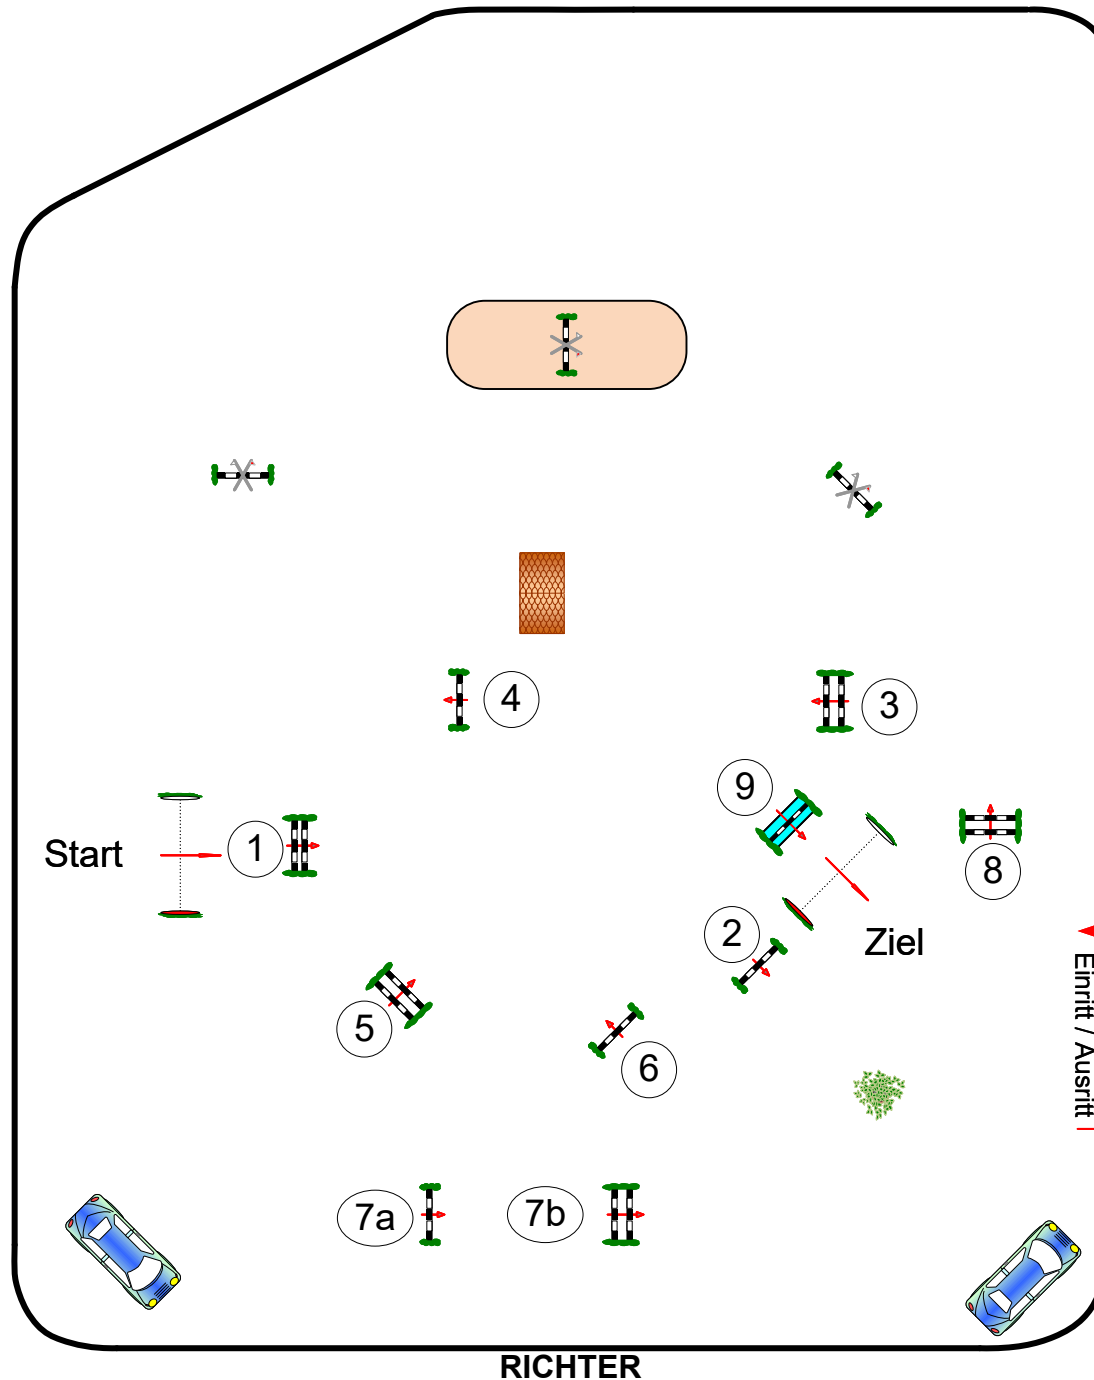

# Mützel 12.-13. August 2022

Prüfung Nr.: 2

Springpferde Tour

Springpferde-LP

Klasse: A\*\*

Freitag, 12. August 2022

Beginn: 11:00 Uhr

Richtverf.: A

LPO § 363.1

RG / Art.

Höhe: 1,05 mtr.

Tempo: 350 m/Min.

Bahnlänge: 450 mtr.

Erlaubte Zeit: 78 sek.

Höchstzeit: 156 sek.

Hindernisse: 9

Sprünge: 10

Hindernisfehler: sek.

geschl. Hindernis:

1. Stechen über:

Bahnlänge: 0 mtr.

Erlaubte Zeit: 0 sek.

Höchstzeit: 0 sek.

2. Stechen über:

Bahnlänge: 0 mtr.

Erlaubte Zeit: 0 sek.

Höchstzeit: 0 sek.

Parcourschef  
Martin Lühmann  
01712177862