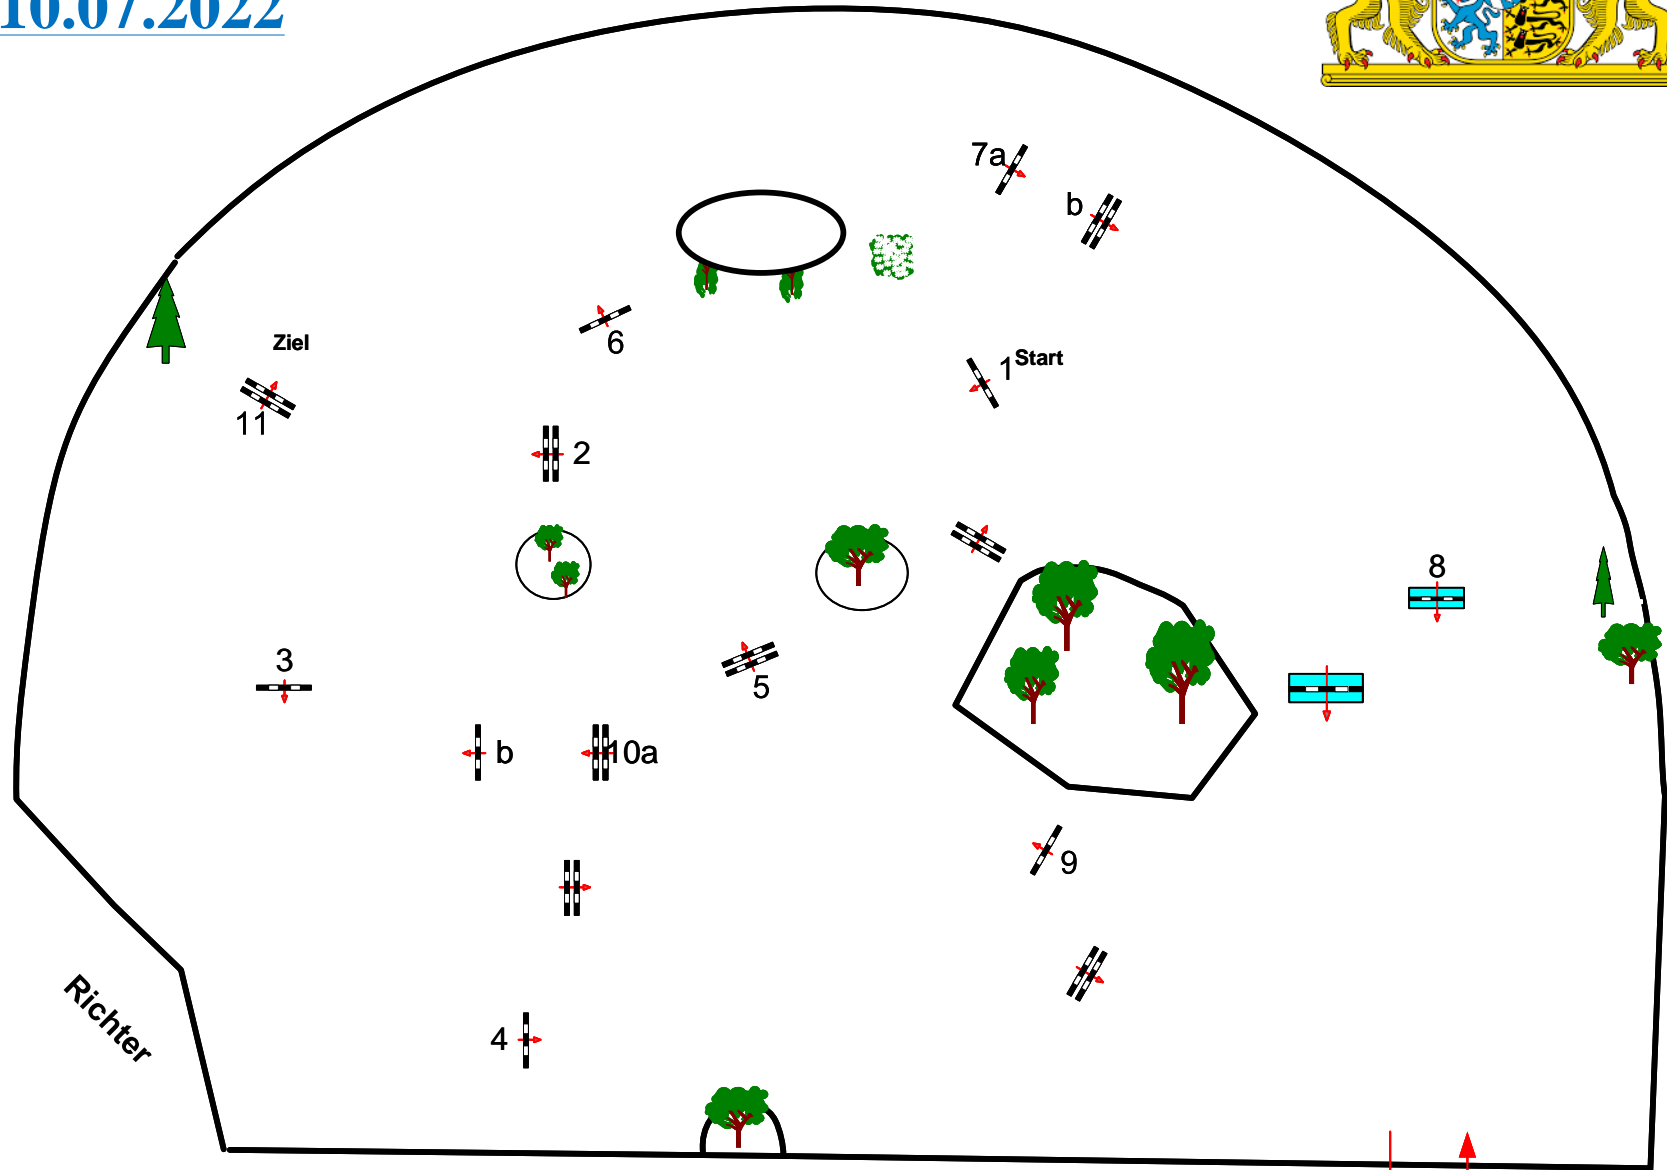

# Bayerische Meisterschaften München Riem

08. -10.07.2022

BAYERISCHER REIT- UND FAHRVERBAND E. V.

Prüfung Nr.: 36

2. Wertung Pony

Springprüfung

Klasse: L

Samstag, 9. Juli 2022

Course Designer

Steffen Bühling  
Johann Sailer  
Manfred Herzog

Richtverf.: A  
LPO § 501, A.1  
FEI RG / Art.  
Höhe: 1,15 mtr.

Tempo: 350 m/Min.  
Bahnlänge: 445 mtr.  
Erlaubte Zeit: 77 sek.  
Höchstzeit: 154 sek.

Hindernisse: 11  
Sprünge: 13  
Hindernisfehler: sek.  
Geschl. Hindernis:

1. Stechen über:  
Bahnlänge: 0 mtr.  
Erlaubte Zeit: 0 sek.  
Höchstzeit: 0 sek.