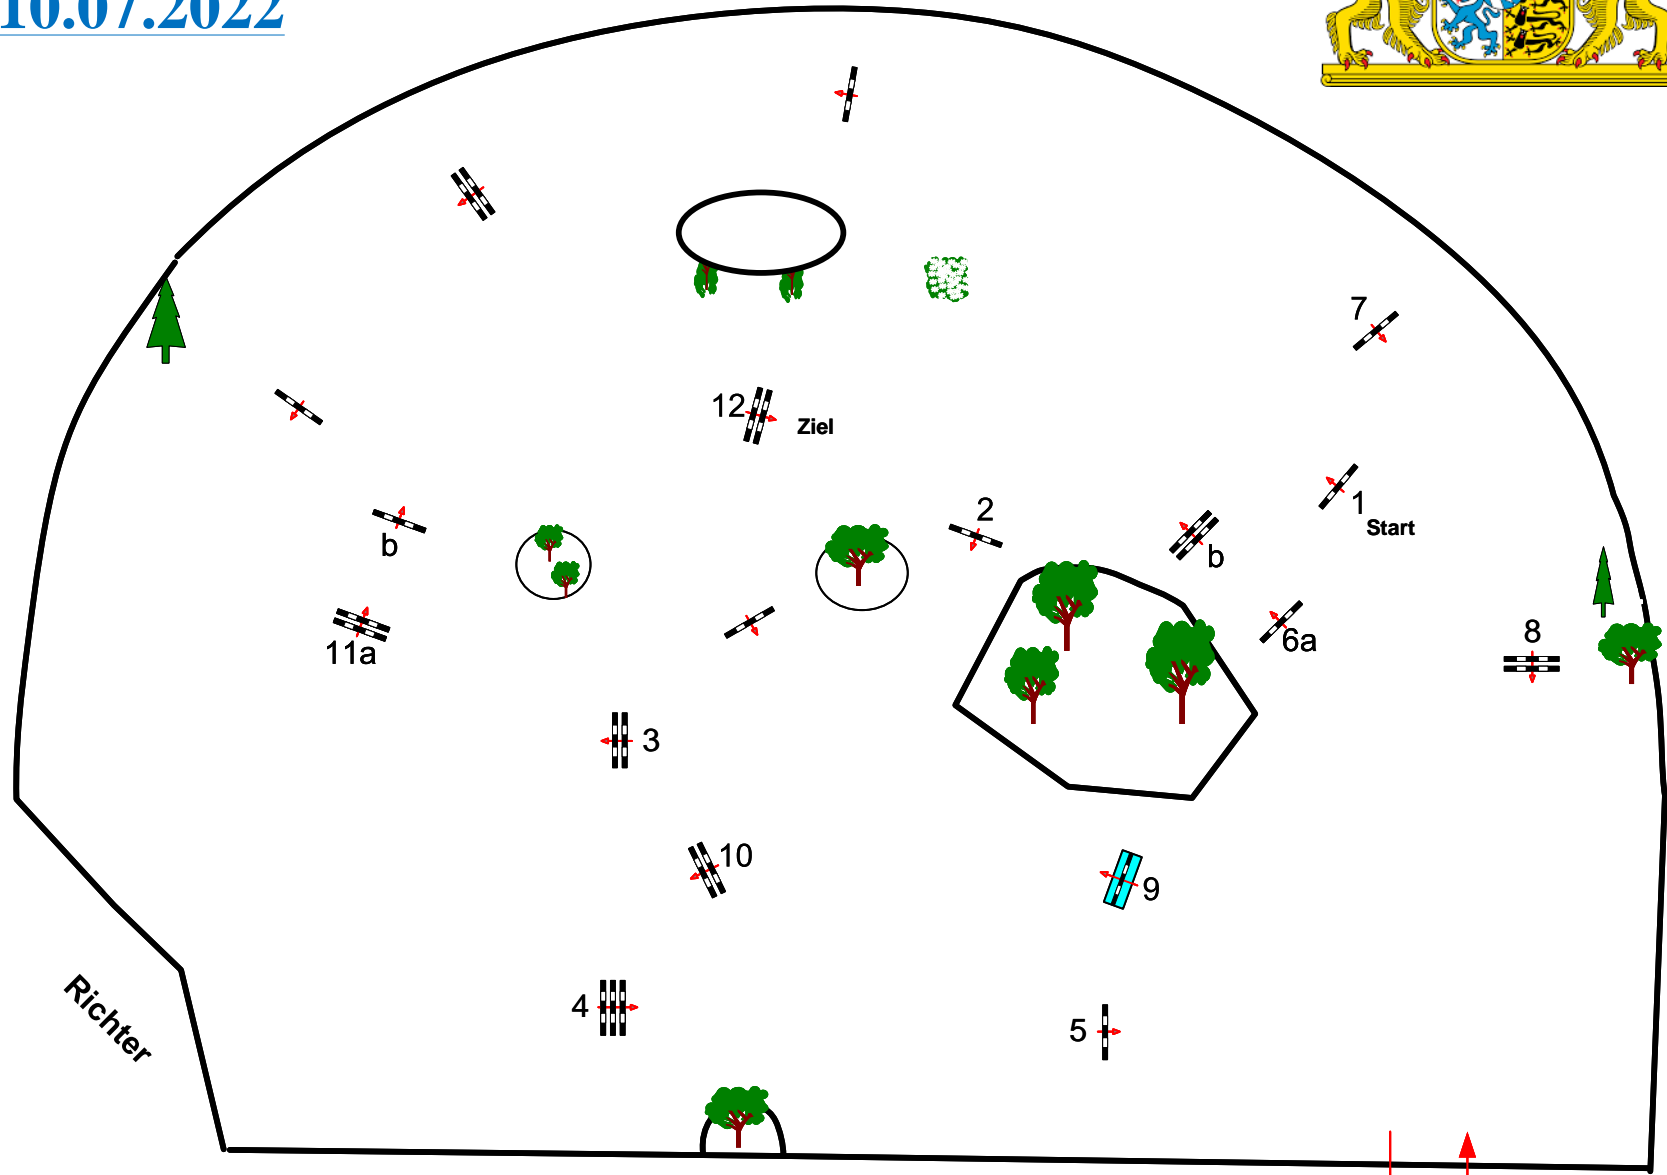

Course Designer

Steffen Bühling
Johann Sailer
Manfred Herzog

Richtverf.: A
LPO § 501,A.1
FEI RG / Art.
Höhe: 1,40 mtr.

Tempo: 350 m/Min.
Bahnlänge: 470 mtr.
Erlaubte Zeit: 81 sek.
Höchstzeit: 162 sek.

Hindernisse: 12
Sprünge: 14
Hindernisfehler: sek.
Geschl. Hindernis:

1. Stechen über:
Bahnlänge: 0 mtr.
Erlaubte Zeit: 0 sek.
Höchstzeit: 0 sek.