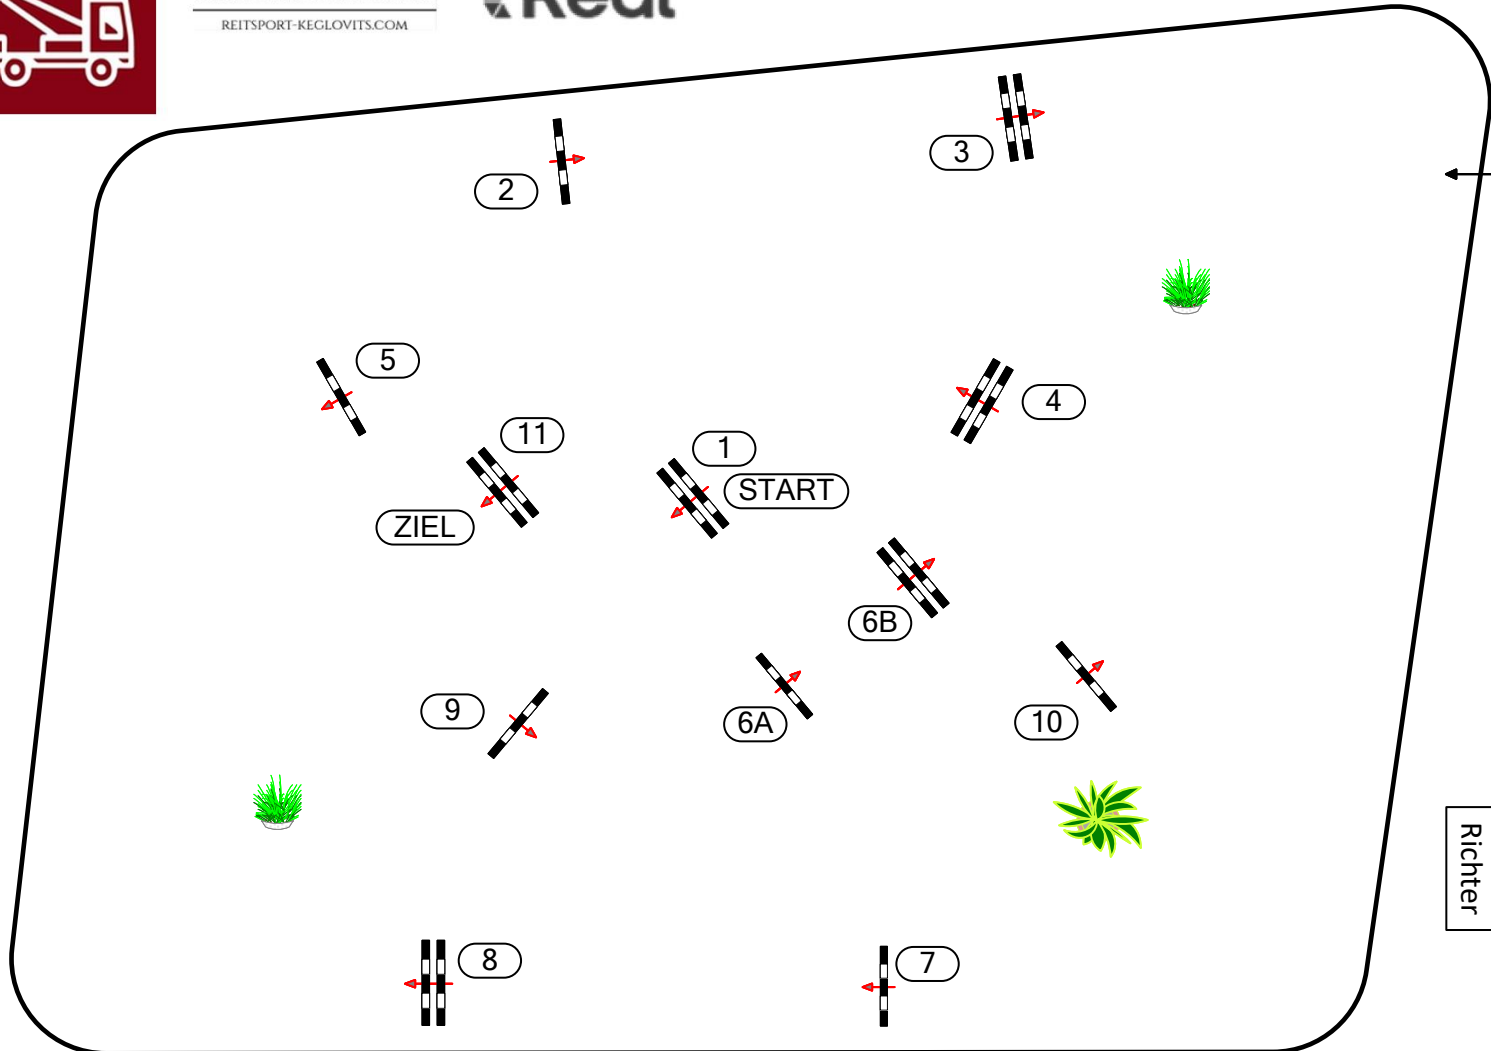

BEWERB

9

CSN-C CSNP-C HOLLABRUNN

EQUIVA-TROPHY, ERREPLUS AMATEURCUP, LIZARDO PONY CUP

Standardspringprüfung 125cm

REITSPORTGROSSHANDEL
& SÄTLEREI G. KEGLOVITS
REITSPORT-KEGLOVITS.COM

Richtverf.: A2
ÖTO § 200ff
RG / Art.
Höhe: 1,25 mtr.

Tempo: 350 m/Min.

Bahnlänge: 450 mtr.
Erlaubte Zeit: 78 sek.
Höchstzeit: 156 sek.

Hindernisse: 11
Sprünge: 12
Hindernisfehler: sek.
geschl. Hindernis:

Richter

Course Design
David Stumpauer
Simone Klas

Datum: 25.06.2022