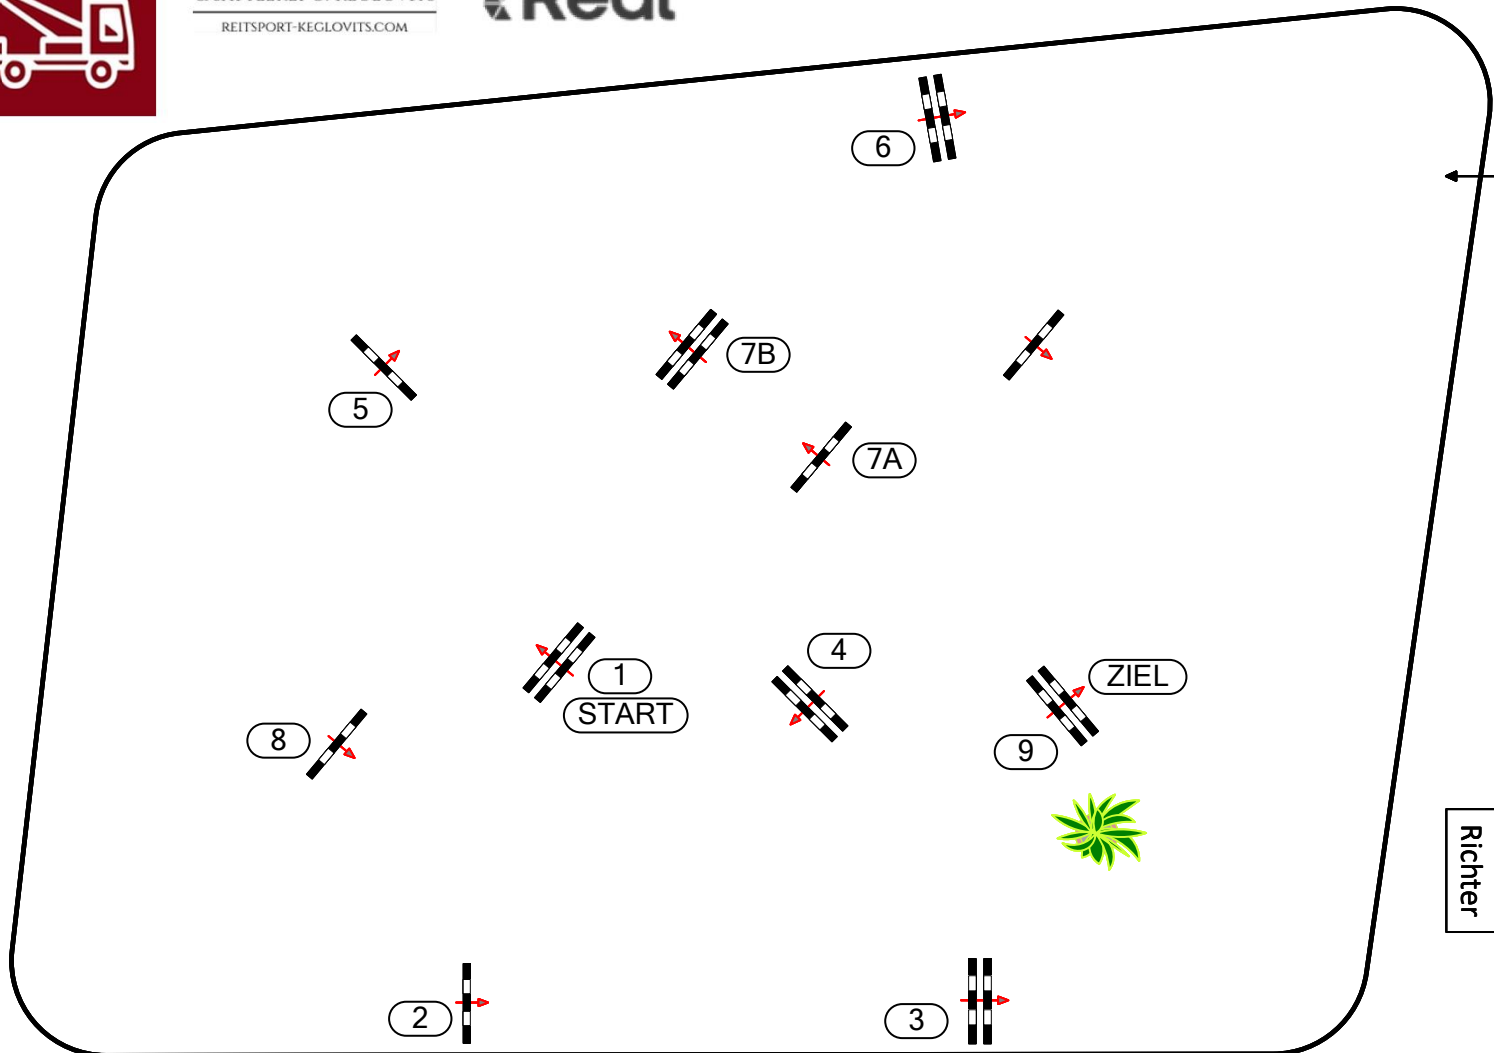

BEWERB

14

# CSN-C CSNP-C HOLLABRUNN

EQUIVA-TROPHY, ERREPLUS AMATEURCUP, LIZARDO PONY CUP

Standardspringprüfung 105cm

REITSPORTGROSSHANDEL  
& SÄTTLEREI G. KEGLOVITS  
REITSPORT-KEGLOVITS.COM

Richtverf.: A2  
ÖTÖ §  
RG / Art.  
Höhe: 1,05 mtr.

Tempo: 350 m/Min.

Bahnlänge: 410 mtr.  
Erlaubte Zeit: 71 sek.  
Höchstzeit: 142 sek.

Hindernisse: 9  
Sprünge: 10  
Hindernisfehler: sek.  
geschl. Hindernis:

Richter

Course Design  
David Stumpauer  
Simone Klas