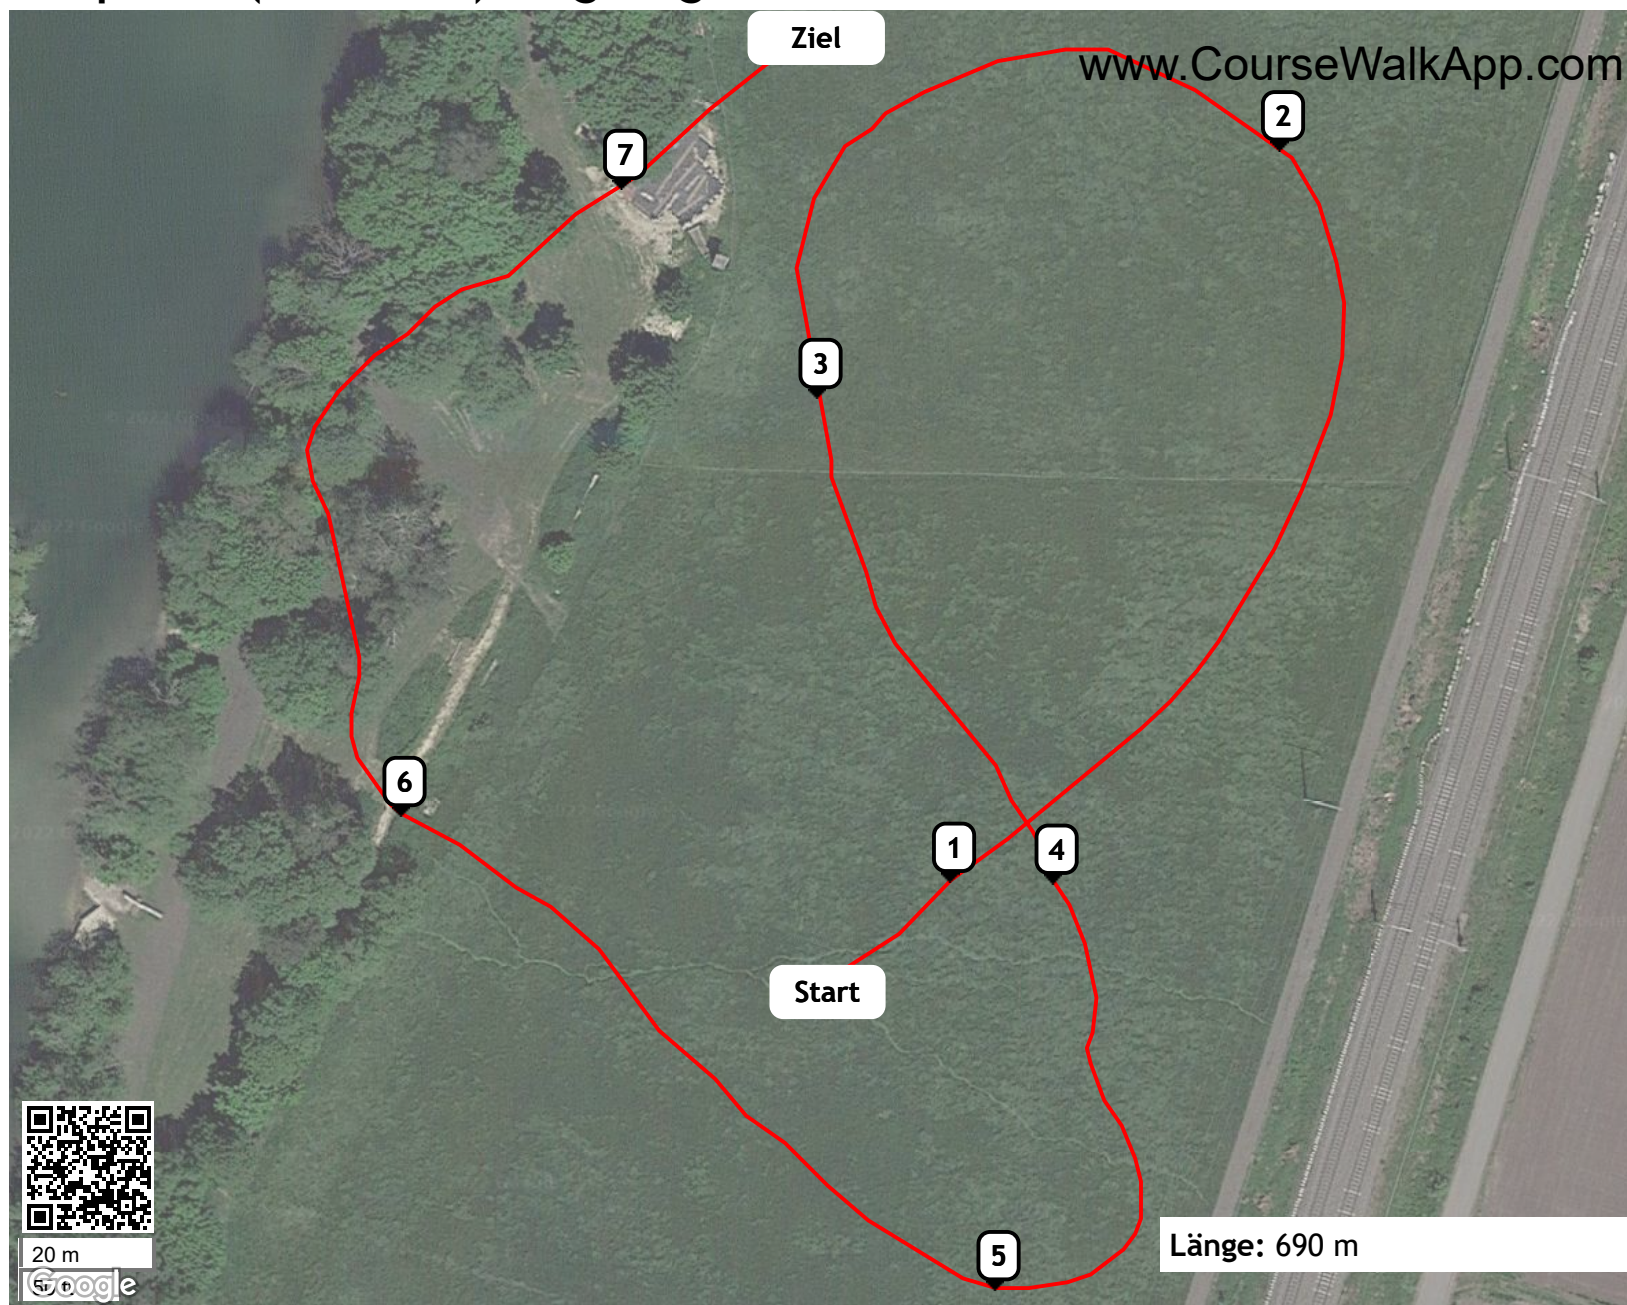

Laupheim (ID: 29946) - Eignung (rosa Nummern)

- ① Stammlager Rosa Nummern
- ② Baumstamm
- ③ Schweinerücken
- ④ Neuer Koch
- ⑤ Halbrund
- ⑥ Aufsprung
- ⑦ Wasser