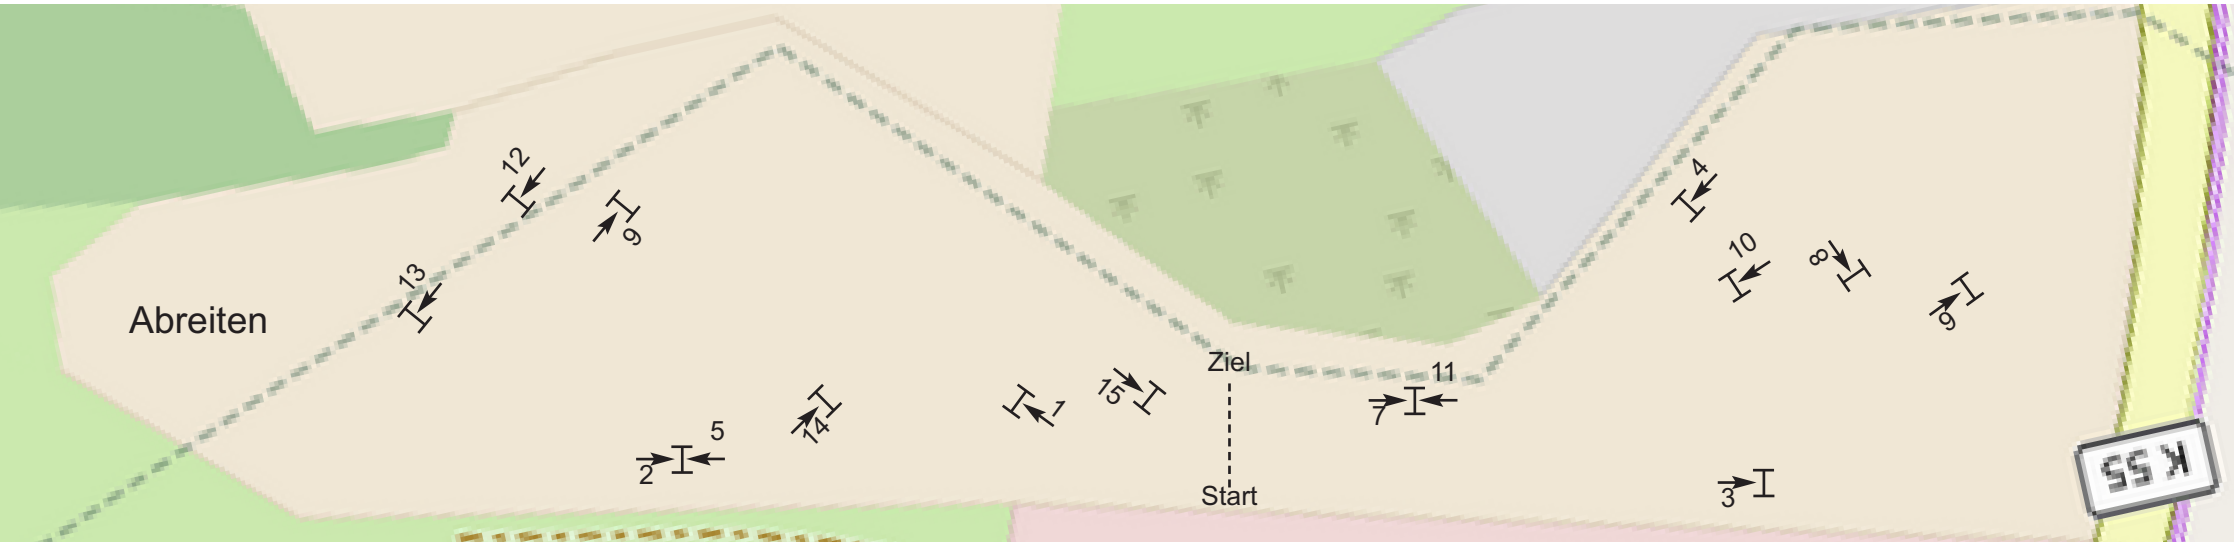

Ostholsteiner Reiterverein Malente-Eutin e.V.

Stil- Geländeritt Kl. A* - 15. Juli 2022

Länge: 1575 m
Tempo: 450 m/min
erl. Zeit: 3:30 min
h.Zeit: 7:00 min

Hindernisfolge (blau)

1. Baum
2. Schweinerücken
3. Haus
4. Bank
5. Schweinerücken
6. Rick (Mim)
7. Bürste
8. Damm
9. Damm
10. Kiste
11. Bürste
12. Reetsprung
13. KFL Graben
14. Karre
15. Gemsmühle