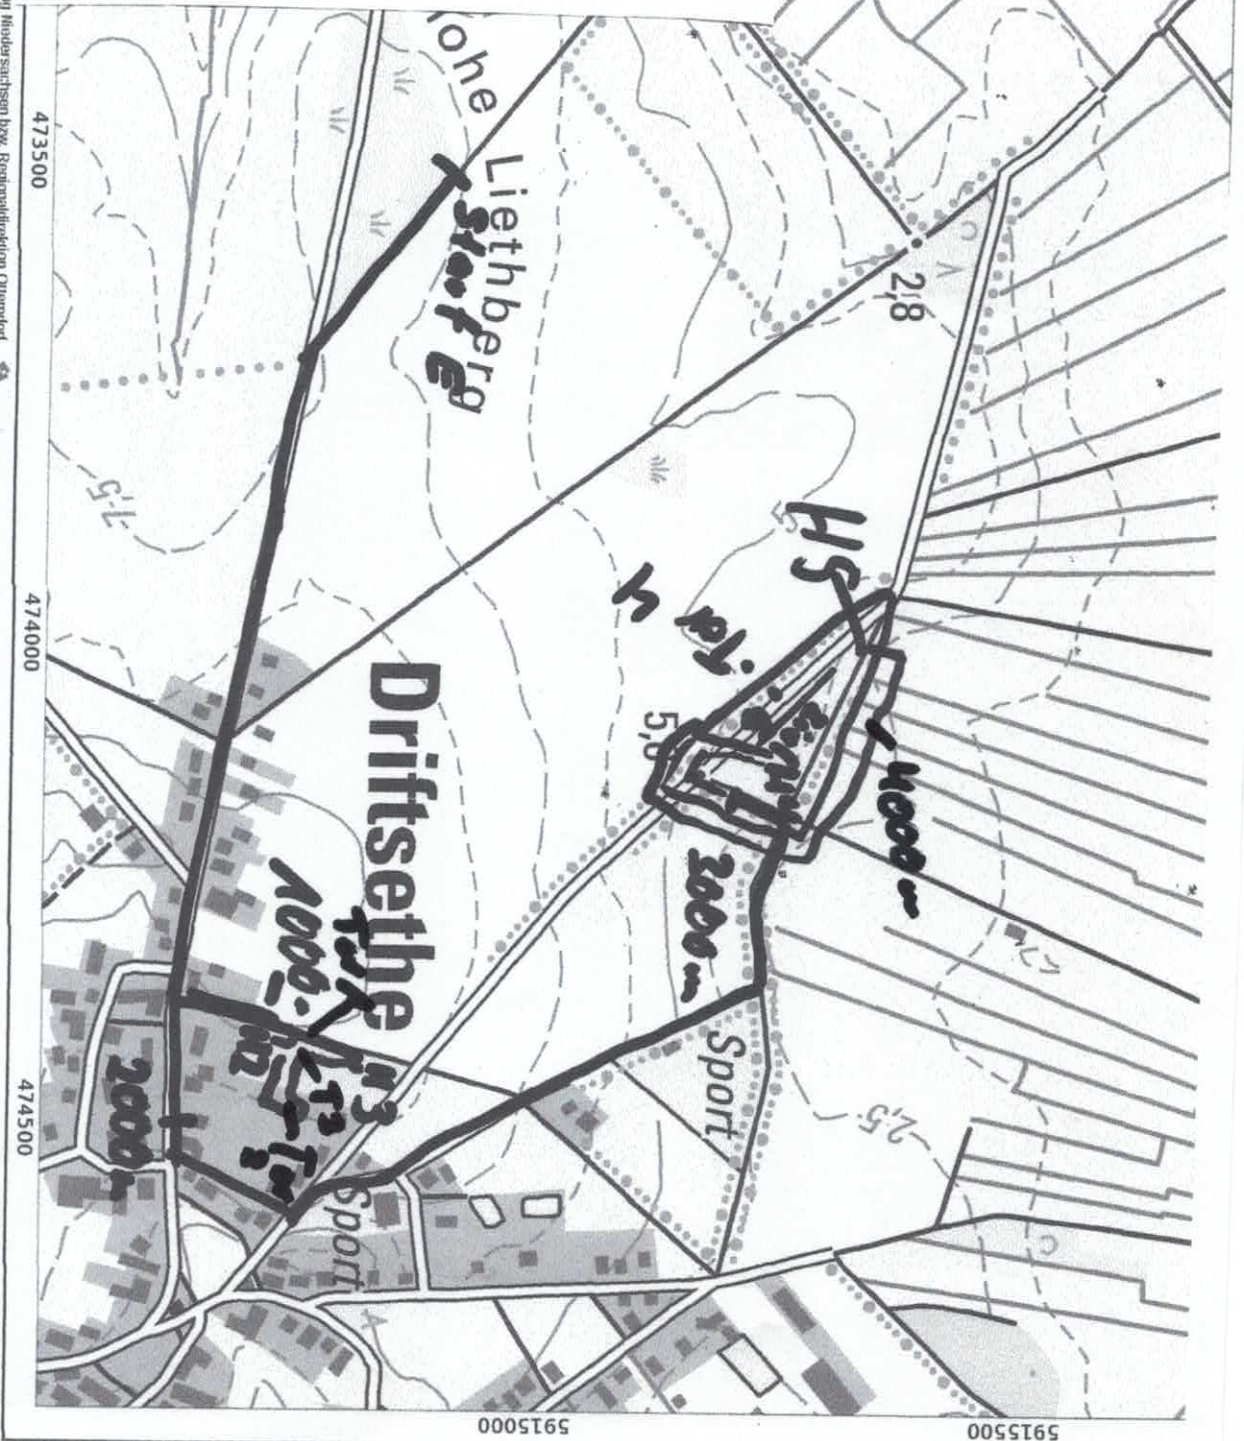

Fahrtturnier Driftsethe 2022

Pferde 1Sp.KI.A

Phase	Gangart	Entfernung	Tempo	EZ	BZ	HZ	Tore
A+D	Beliebig	3450 m	12km/h	17,15 Min	15,15 Min	20,42 Min	
E	Beliebig	4350 m	13km/h	20,04 Min	17,04 Min	40,08 Min	1,2,3,4

Phase:A
Start A
 1000 m
 2000 m
 3000 m
Ziel A

5915500

- Phase: E**
- Start E**
- 1000 m**
- Hindernis 2**
- Tor 1**
- Tor 2**
- Tor 3**
- Hindernis 3**
- 2000 m**
- 3000 m**
- Hindernis 4**
- Tor 4**
- 4000 m**
- Hindernis 5**
- Ziel E**

K1A: Hindernisse 2, 3, 4, 5 (A-D)

X Abwerfbares Teil 1

Hindernis 3 Löschteich

Einf.Ausf.

Hindernis 4

Ein/Ausfahrt

X Abwerfbare Teile 3

Hindernis 5

X Adwertore Teil 4