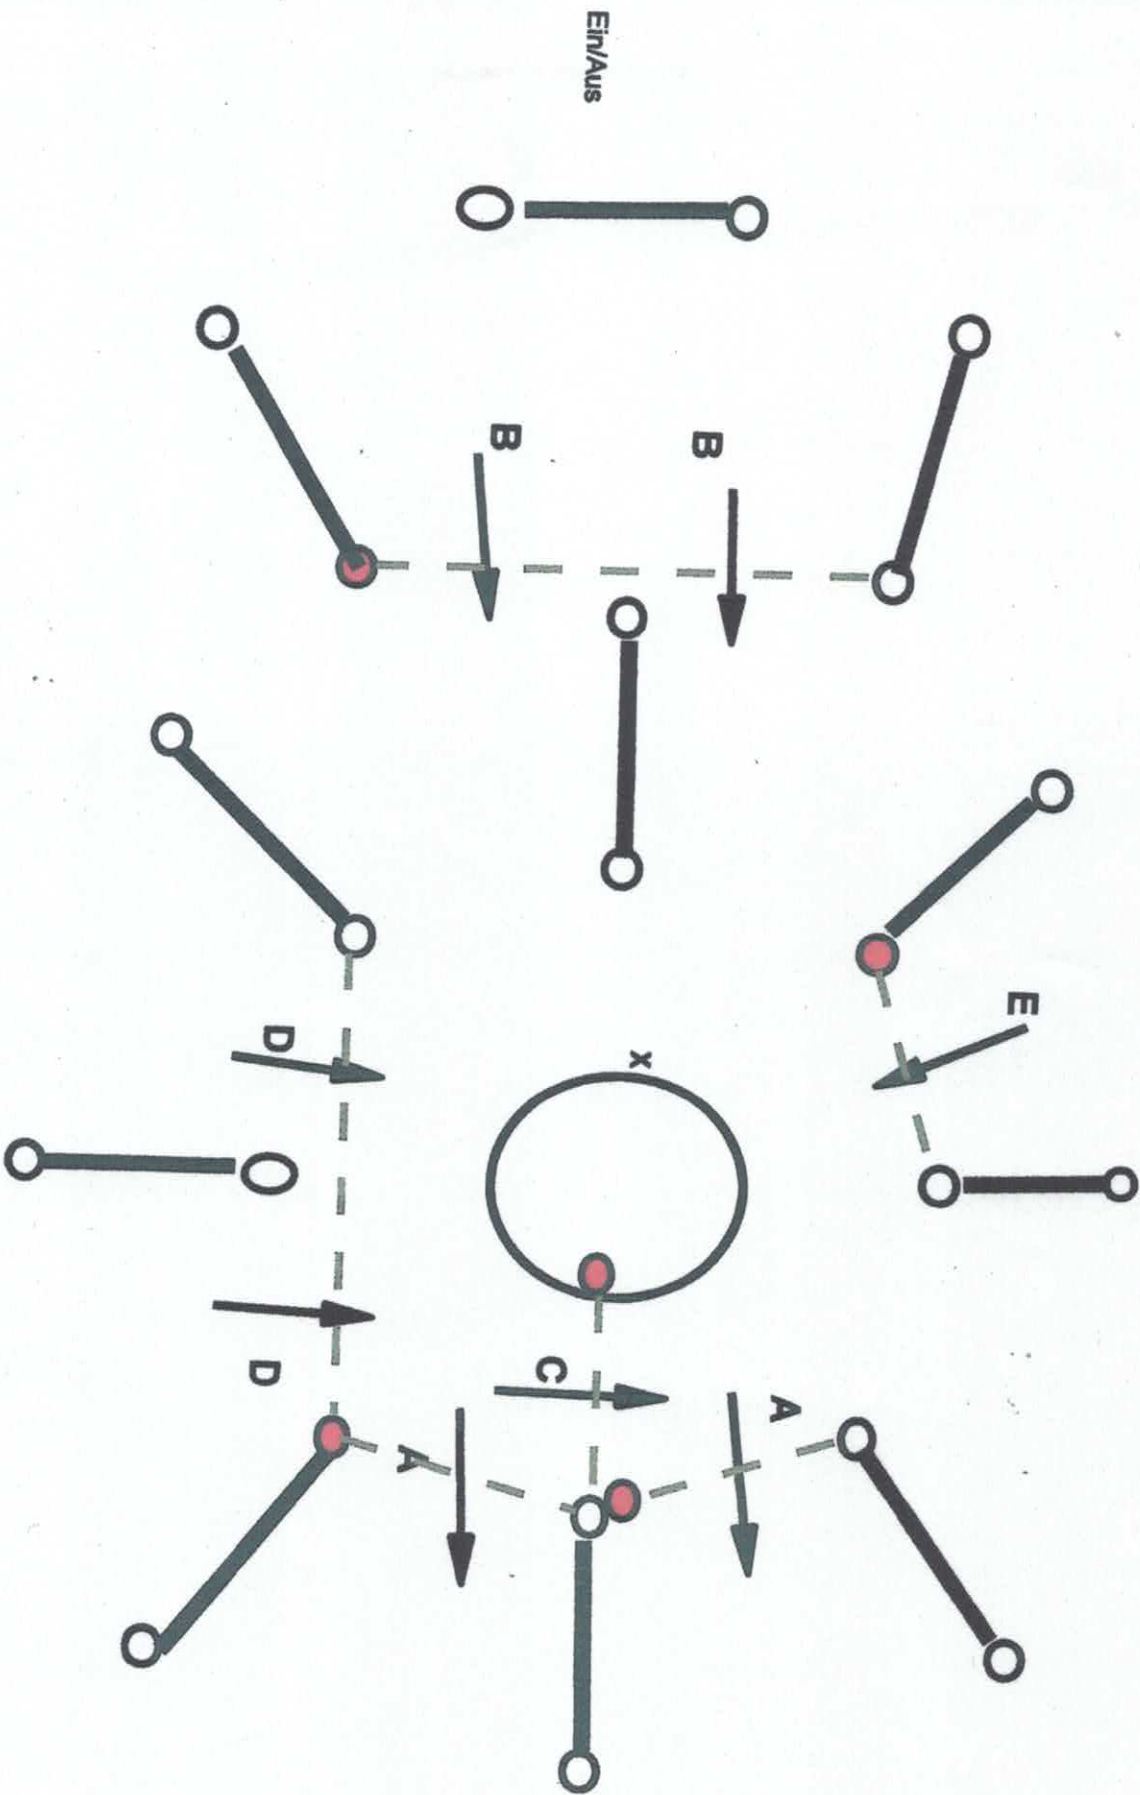

Fahrtturnier Driftsethe 2022

Pferde 1Sp.KI.A

Phase	Gangart	Entfernung	Tempo	EZ	BZ	HZ	Tore
A+D	Beliebig	3450 m	12km/h	17,15 Min	15,15 Min	20,42 Min	
E	Beliebig	4350 m	13km/h	20,04 Min	17,04 Min	40,08 Min	1,2,3,4

Phase:A
Start A
 1000 m
 2000 m
 3000 m
Ziel A

5915500

- Phase: E**
- Start E**
- 1000 m**
- Hindernis 2**
- Tor 1**
- Tor 2**
- Tor 3**
- Hindernis 3**
- 2000 m**
- 3000 m**
- Hindernis 4**
- Tor 4**
- 4000 m**
- Hindernis 5**
- Ziel E**

K1A: Hindernisse 2, 3, 4, 5 (A-D)

X Abwerfbares Teil 1

Hindernis 3 Löschteich

Einf.Ausf.

Hindernis 4

Ein/Ausfahrt

X Abwerfbare Teile 3

Hindernis 5

X Adwertore Teil 4