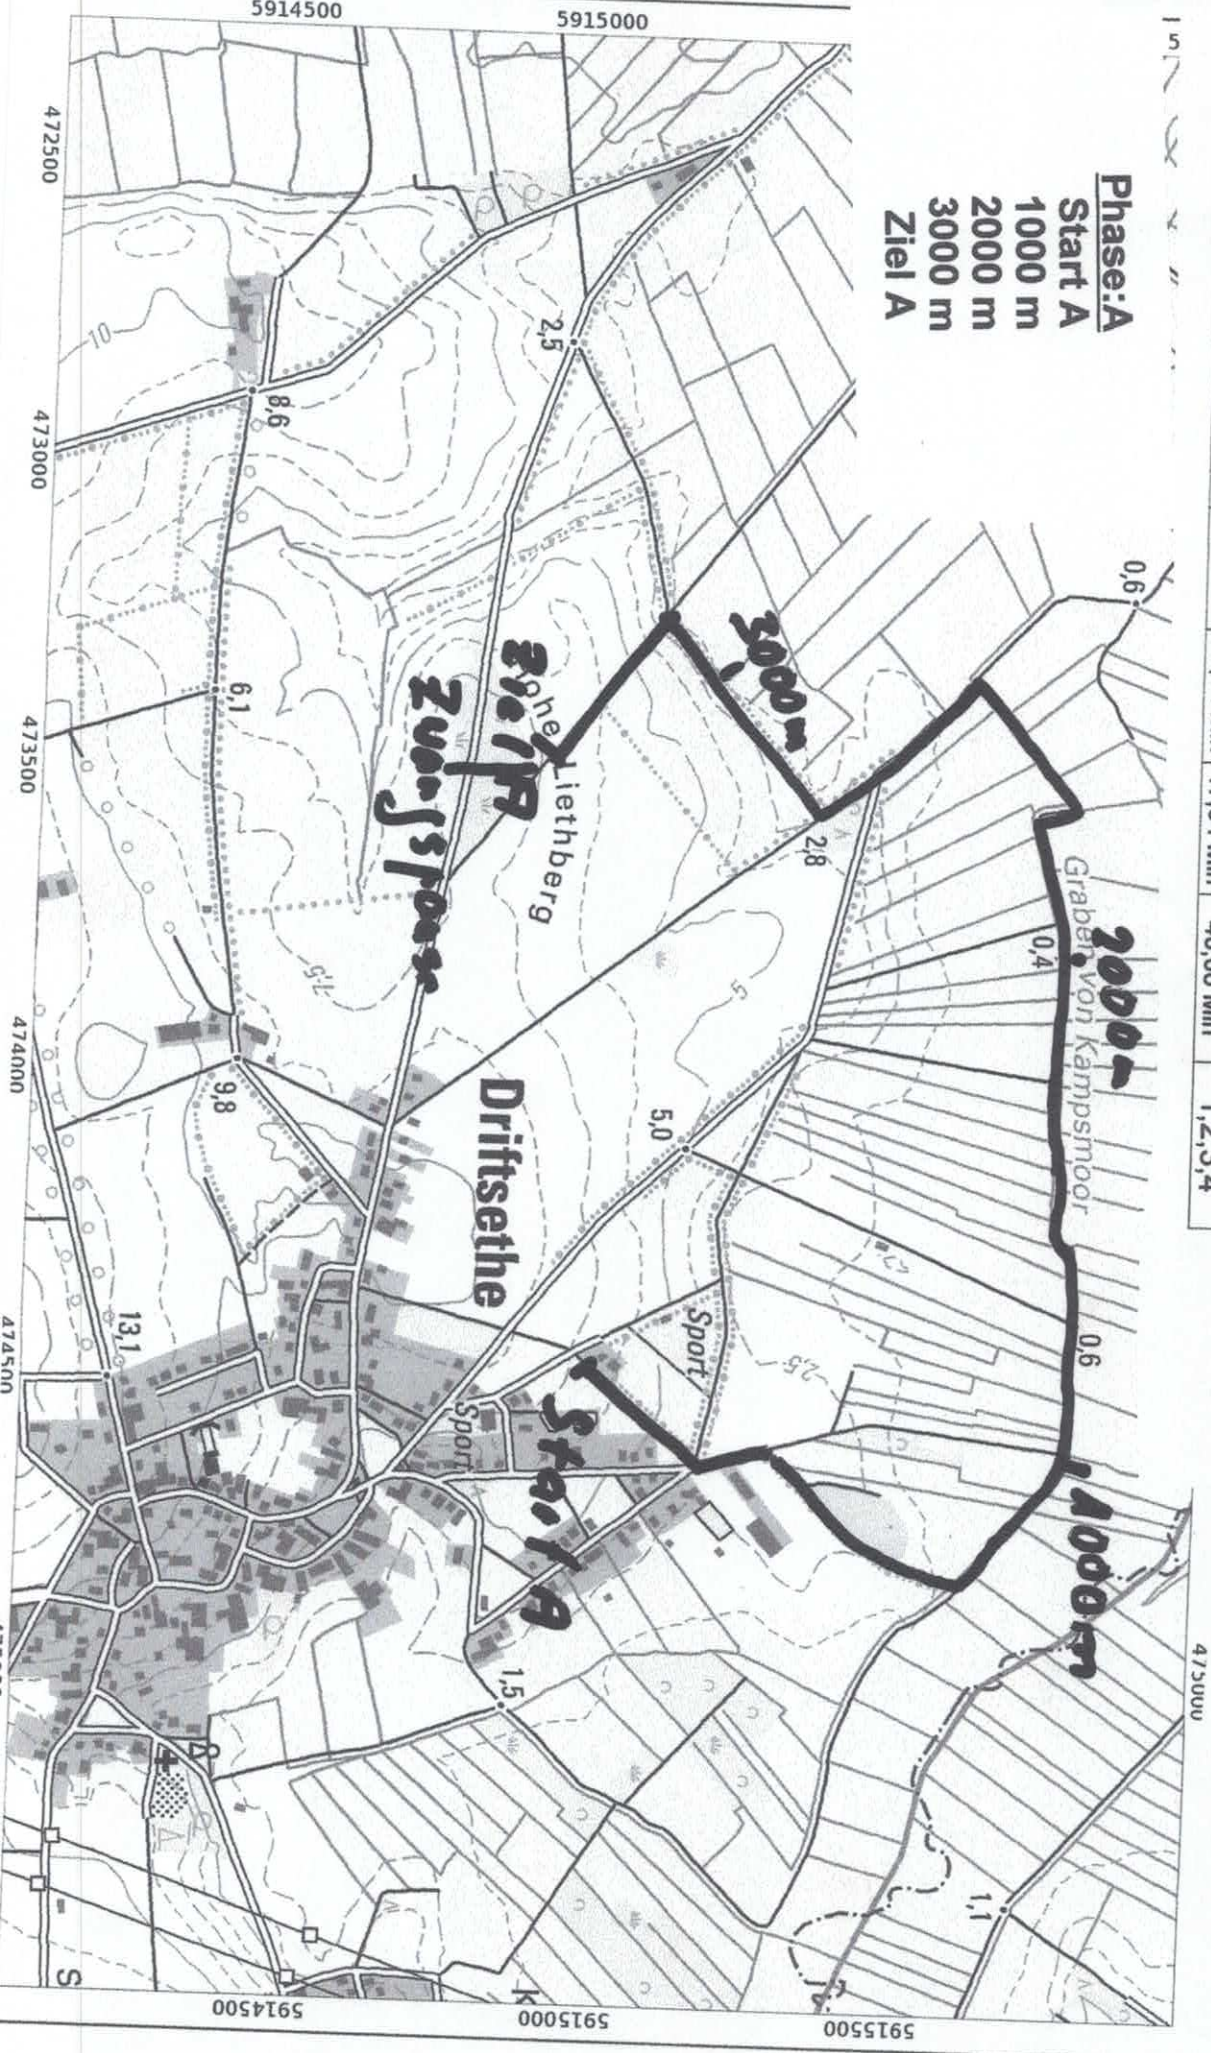

Fahrtturnier Driftsethe 2022

Pferde 1Sp.KI.A

Phase	Gangart	Entfernung	Tempo	EZ	BZ	HZ	Tore
A+D	Beliebig	3450 m	12km/h	17,15 Min	15,15 Min	20,42 Min	
E	Beliebig	4350 m	13km/h	20,04 Min	17,04 Min	40,08 Min	1,2,3,4

Phase:A
Start A
 1000 m
 2000 m
 3000 m
Ziel A

5915500

- Phase: E**
- Start E**
- 1000 m**
- Hindernis 2**
- Tor 1**
- Tor 2**
- Tor 3**
- Hindernis 3**
- 2000 m**
- 3000 m**
- Hindernis 4**
- Tor 4**
- 4000 m**
- Hindernis 5**
- Ziel E**

K1A: Hindernisse 2, 3, 4, 5 (A-D)

X Abwerfbares Teil 1

Hindernis 3 Löschteich

Einf.Ausf.

Hindernis 4

Ein/Ausfahrt

X Abwerfbare Teile 3

Hindernis 5