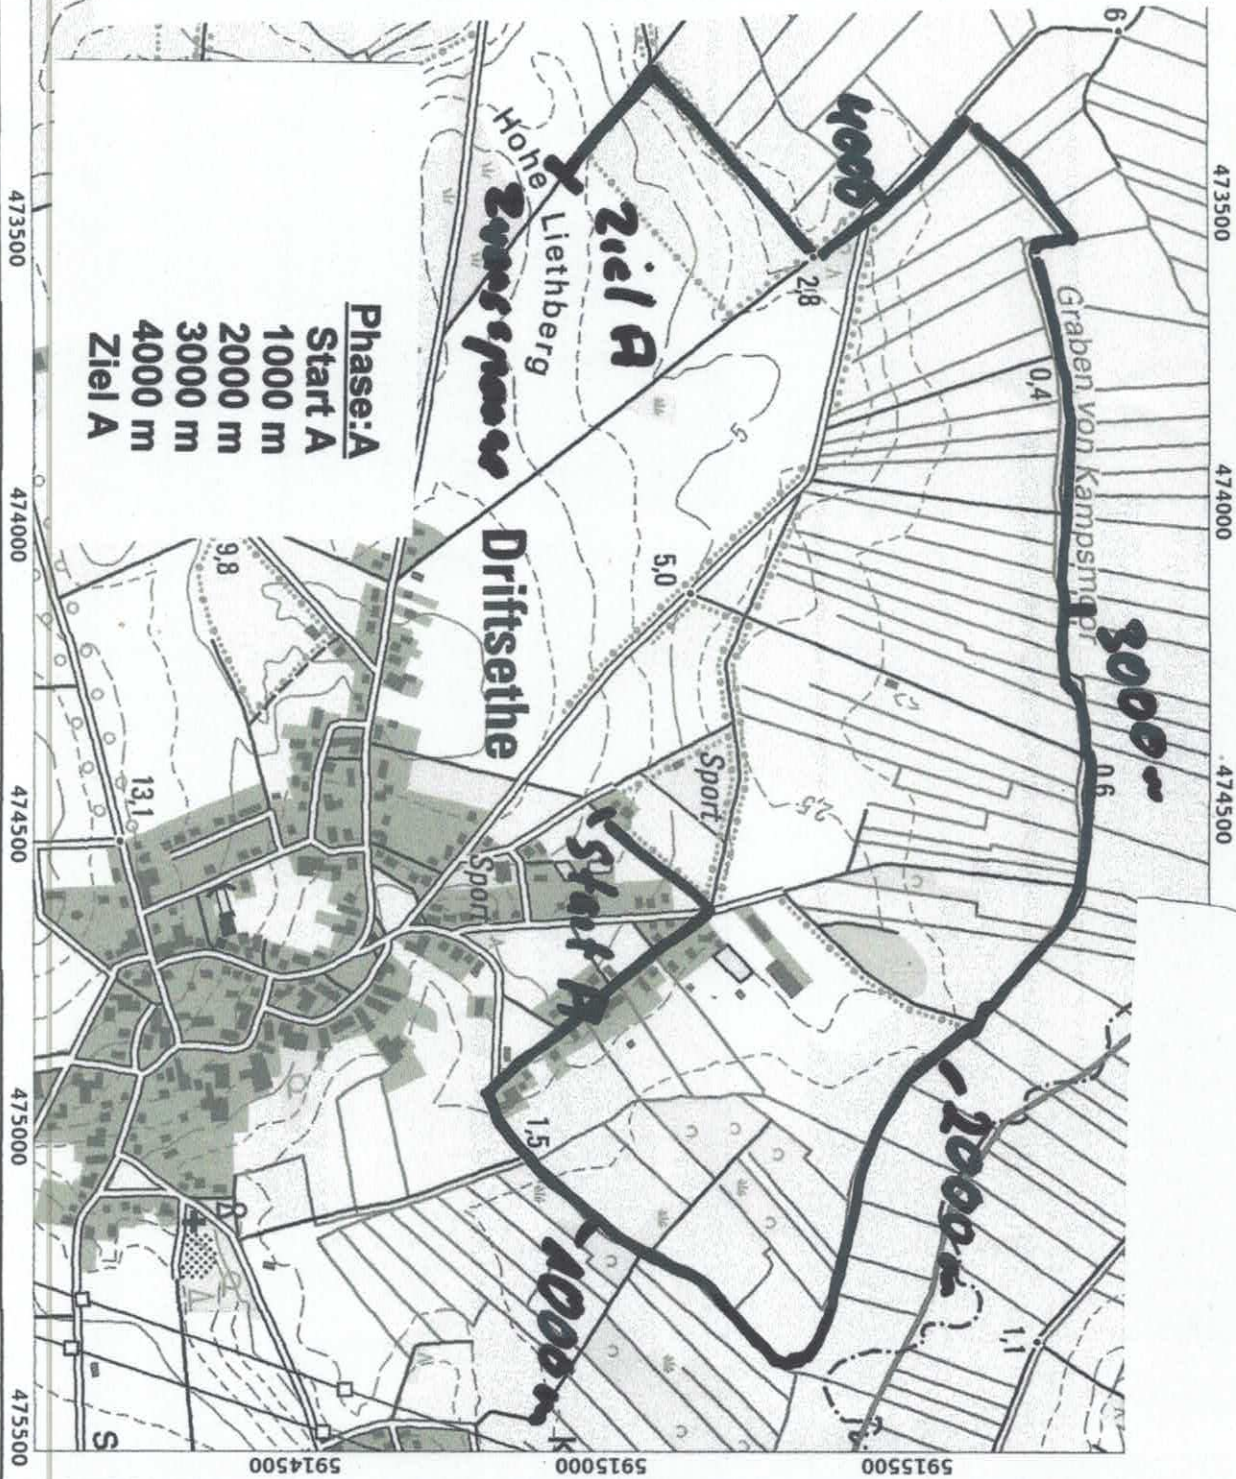

Fahrtturnier Driftsethe 2022

Pony 1,2 u.4 Sp. Kl.M

Phase	Gangart	Entfernung	Tempo	EZ	BZ	HZ	Tore
A+D	Beliebig	4800m	12km/h	24 Min	22 Min	28,48 Min	
E	Beliebig	5250m	13km/h	24,14 Min	21,14 Min	48,28 Min	1,2,3,4

Pferde 1u.2 Sp.Kl.M

Phase	Gangart	Entfernung	Tempo	EZ	BZ	HZ	Tore
A+D	Beliebig	4800m	13km/h	22,09 Min	20,09 Min	26,35 Min	
E	Beliebig	5250m	14km/h	22,30 Min	19,30 Min	45 Min	1,2,3,4

Phase:A
Start A
1000 m
2000 m
3000 m
4000 m
Ziel A

Copyright Geoarchivator: LGL N - Landesamt für Geoinformation und Landentwicklung Niedersachsen bzw. Regionaldirektion Ostniedersachsen
Copyright Geoarchivator: Landkreis Cuxhaven