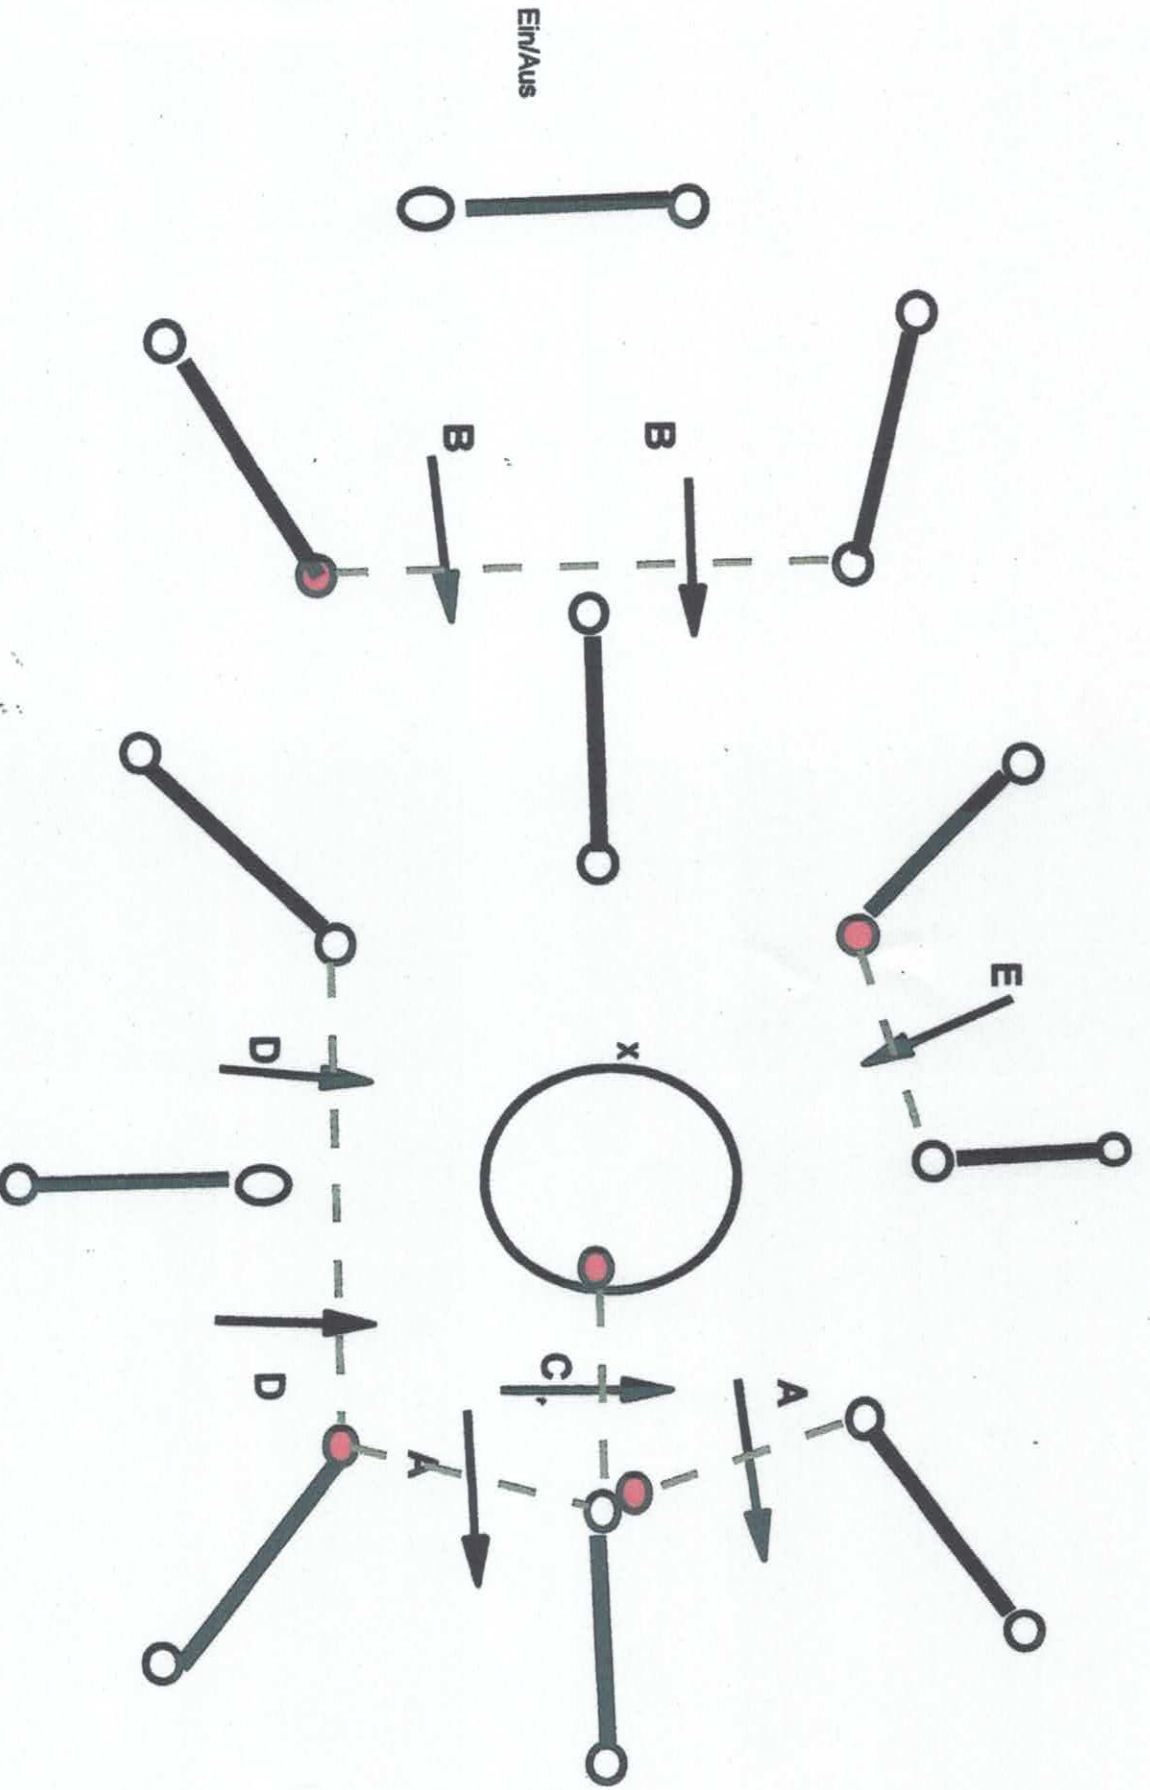

Pferde 1u.2 Sp.Kl.M

Phase	Gangart	Entfernung	Tempo	EZ	BZ	HZ	Tore
A+D	Beliebig	4800m	13km/h	22,09 Min	20,09 Min	26,35 Min	
E	Beliebig	5250m	14km/h	22,30 Min	19,30 Min	45 Min	1,2,3,4

Phase:A
 Start A
 1000 m
 2000 m
 3000 m
 4000 m
 Ziel A

Copyright Geoarchivator: LGL N - Landesamt für Geoinformation und Landentwicklung Niedersachsen bzw. Regionaldirektion Ostniedersachsen
 Copyright Geoarchivator: Landkreis Cuxhaven

- Phase: E**
- Start E**
 - Hindernis 1**
1000 m
 - Tor 1**
2000 m
 - Hindernis 2**
 - Tor 2**
 - Tor 3**
 - Hindernis 3**
3000 m
 - Hindernis 4**
4000 m in H 4
 - Tor 4**
 - Hindernis 5**
5000 m in H 5
 - Ziele**

Hindernis 1

Die Waldecke

X Abwerfbares Teil 1

Hindernis 3 Löschteich

Einf.Ausf.

Hindernis 4

Ein/Ausfahrt

X Abwertbare Teile 3

Hindernis 5

Infahrt

Ausfahrt

X Abwertzone Talle 4