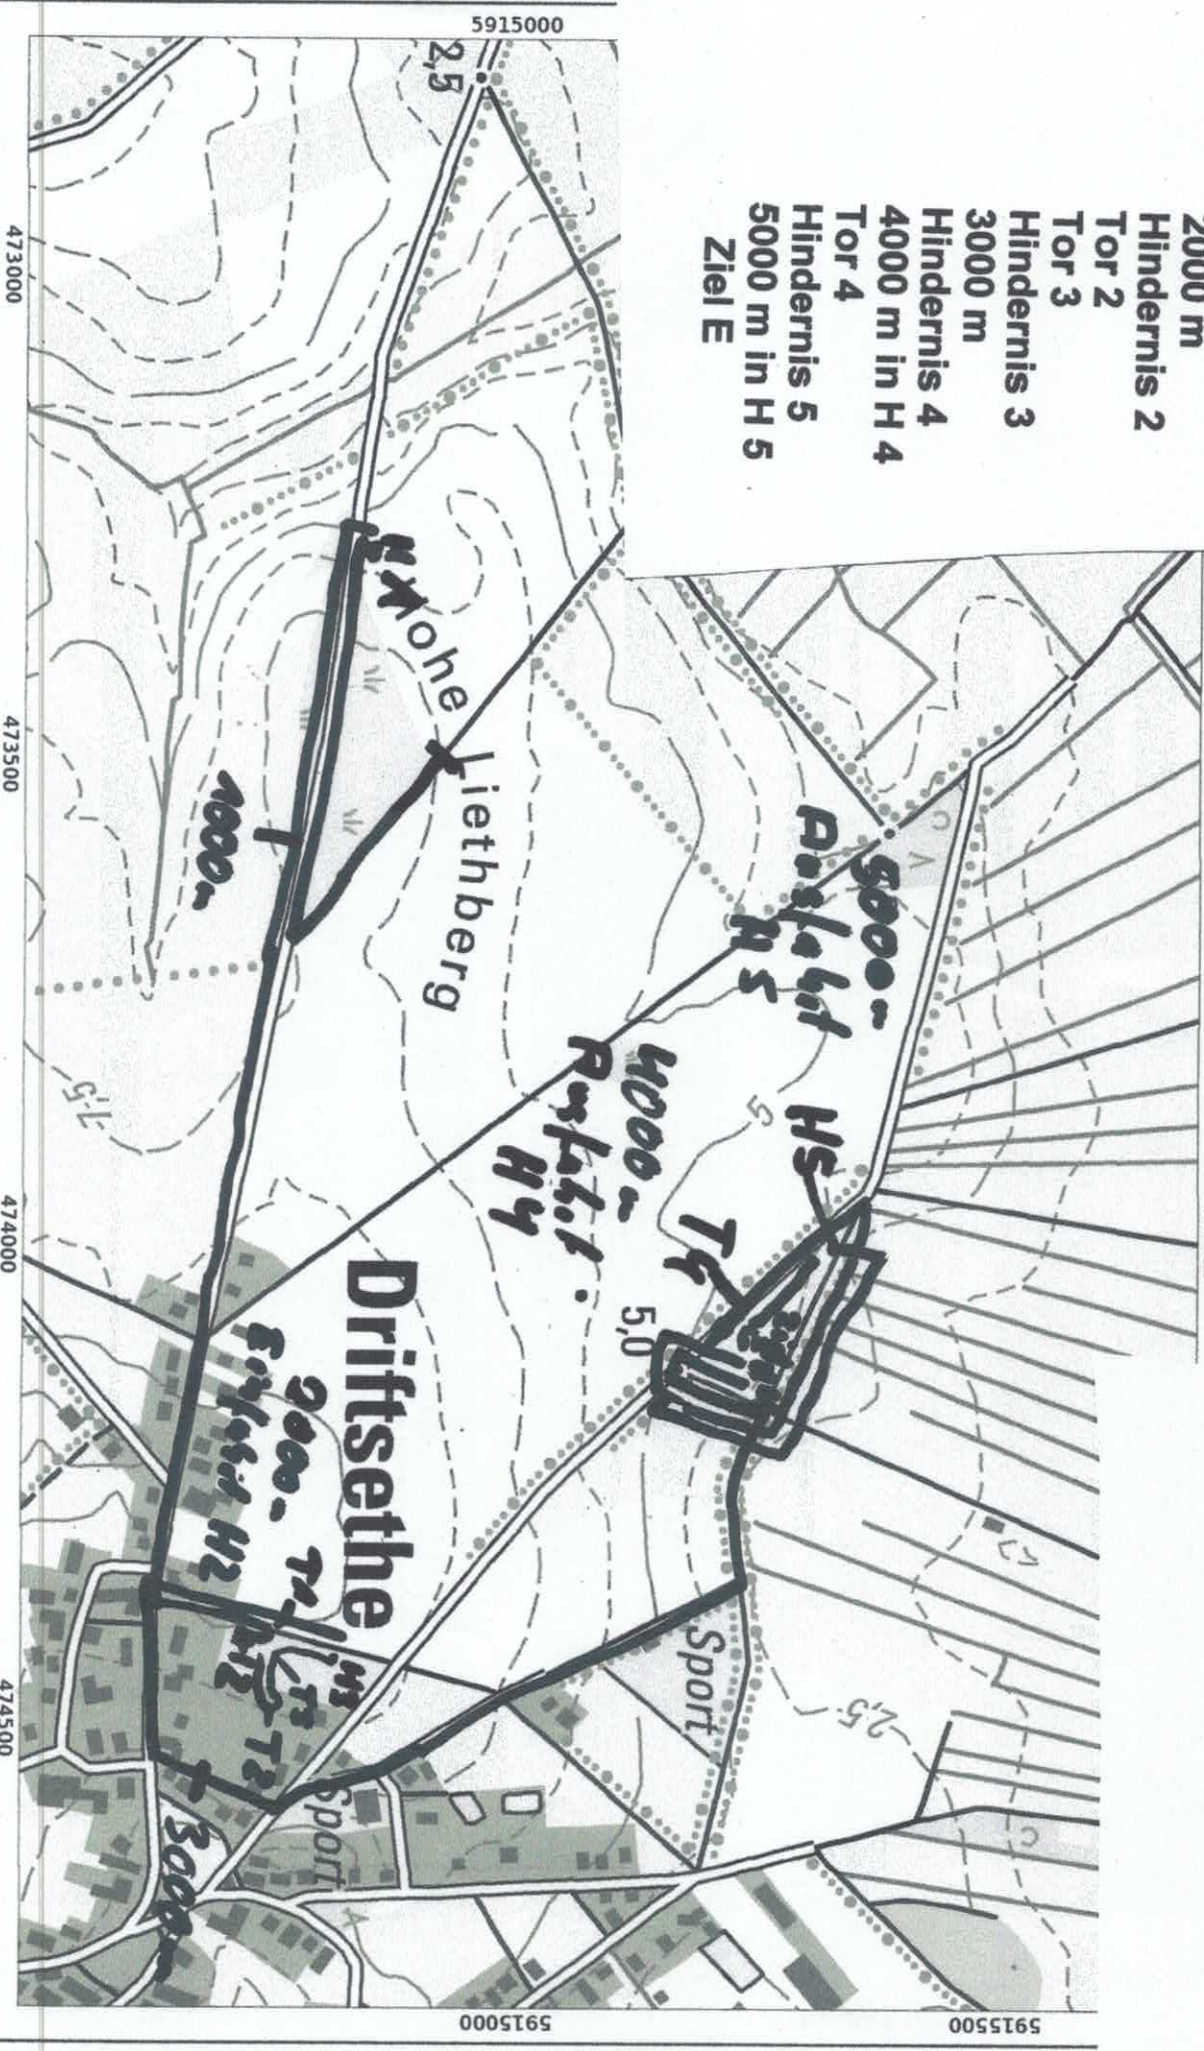

Pferde 1u.2 Sp.Kl.M

Phase	Gangart	Entfernung	Tempo	EZ	BZ	HZ	Tore
A+D	Beliebig	4800m	13km/h	22,09 Min	20,09 Min	26,35 Min	
E	Beliebig	5250m	14km/h	22,30 Min	19,30 Min	45 Min	1,2,3,4

Phase:A
 Start A
 1000 m
 2000 m
 3000 m
 4000 m
 Ziel A

Copyright Geoarchivator: LGL N - Landesamt für Geoinformation und Landentwicklung Niedersachsen bzw. Regionaldirektion Ostniedersachsen
 Copyright Geoarchivator: Landkreis Cuxhaven

- Phase: E**
- Start E**
 - Hindernis 1**
1000 m
 - Tor 1**
2000 m
 - Hindernis 2**
 - Tor 2**
 - Tor 3**
 - Hindernis 3**
3000 m
 - Hindernis 4**
4000 m in H 4
 - Tor 4**
 - Hindernis 5**
5000 m in H 5
 - Ziele**

Hindernis 1

Die Waldecke

X Abwerfbares Teil 1

Hindernis 3 Löschteich

Einf.Ausf.

Hindernis 4

Ein/Ausfahrt

X Abwertbare Teile 3

Hindernis 5

Infahrt

Ausfahrt

X Abwertzone Talle 4