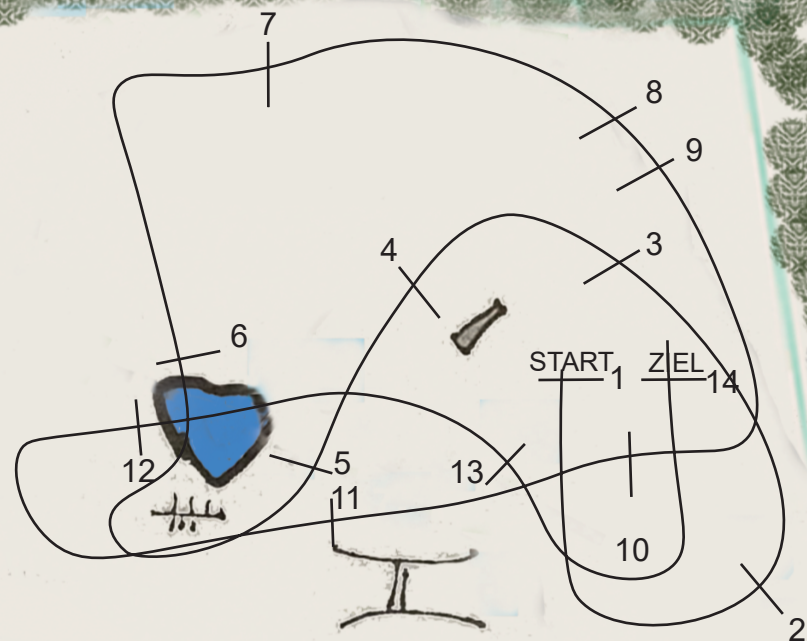

# Geländepferde A\*\*

Pferdesportverband  
Schleswig-Holstein e.V.

Bad Segeberg, 14. Juni 2022

A (UNTERGRUND WEISS/ SCHWARZE ZIFFERN)

Länge: 1220 m BZ: 2:43 min HZ: 5:26 min Tempo: 450 m/min