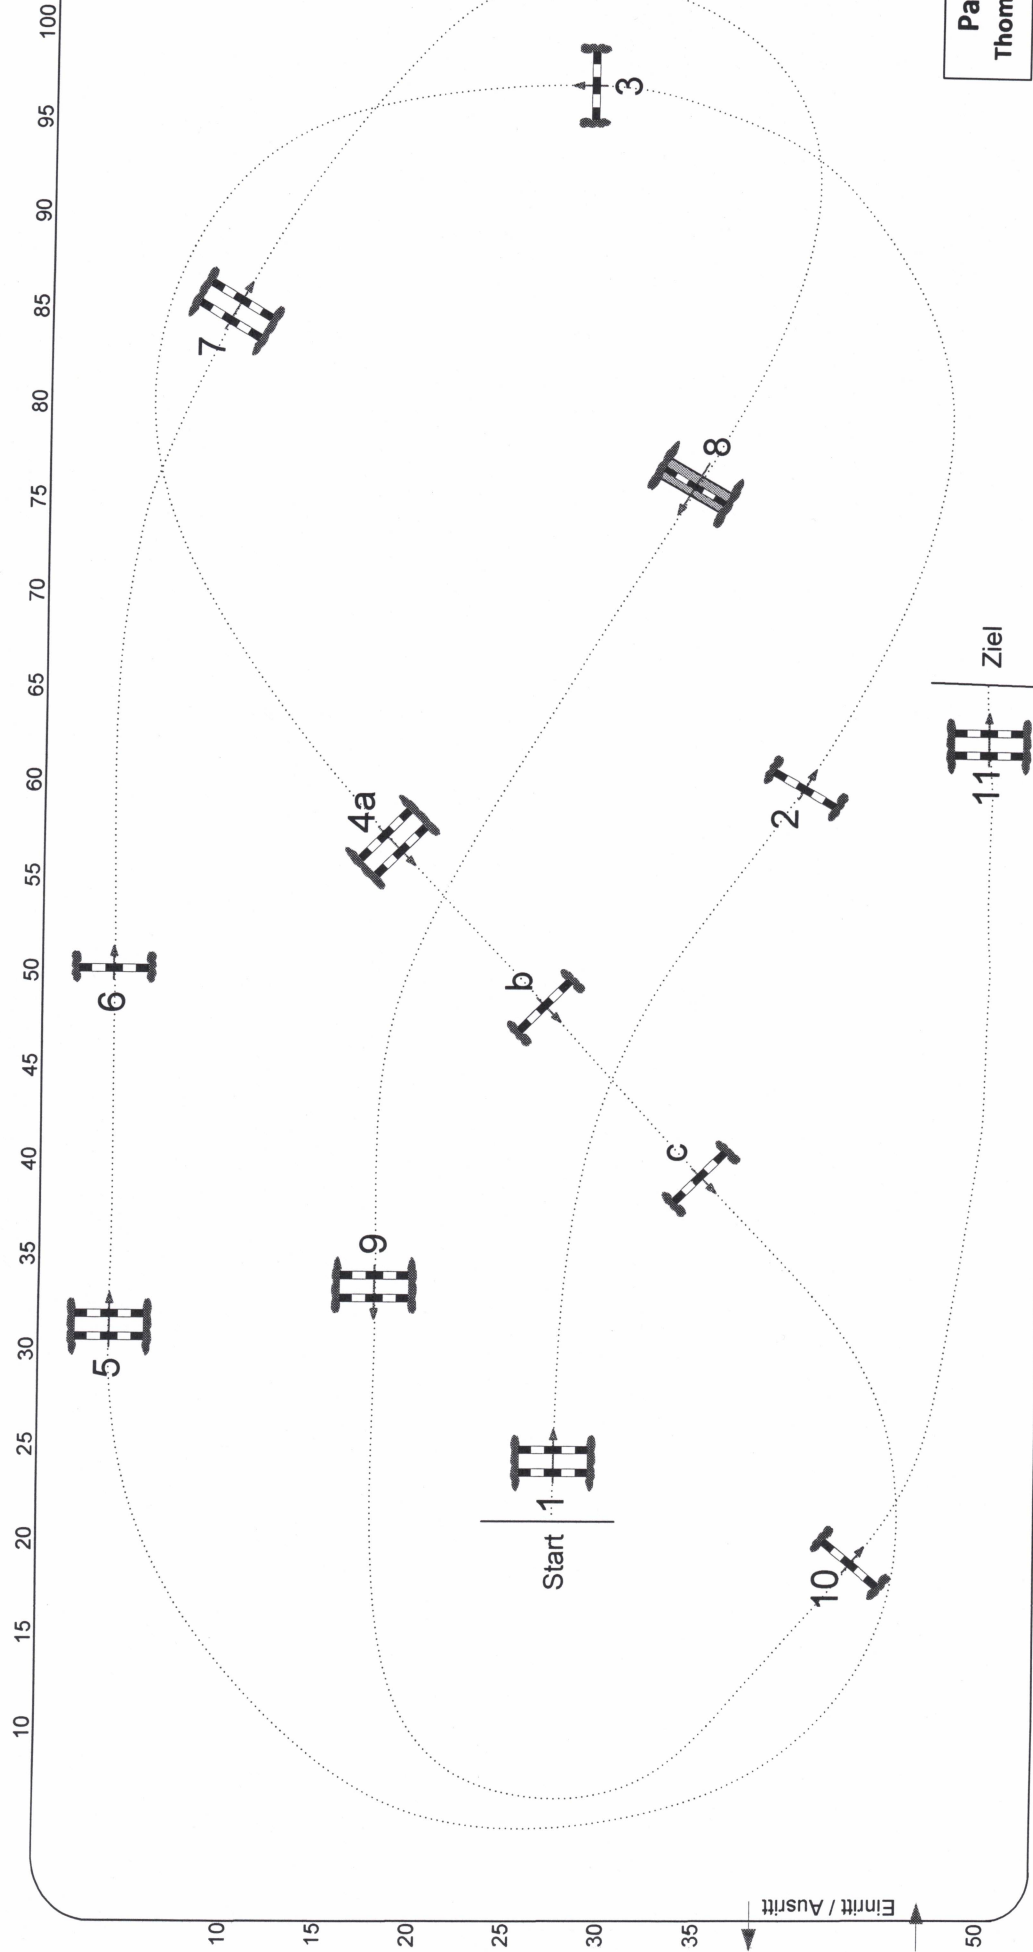

# Reit- und Springturnier Sonnenwalde 2022

Prüfung Nr.: **16**

Spring-LP m. Stechen

Klasse: M\*

Richtverf.: A  
LPO § 501, A1  
FEI RG / Art.  
Höhe: 1,15 mtr.

Tempo: 350 m/Min.  
Bahnlänge: 490 mtr.  
Erlaubte Zeit: 84 sek.  
Höchstzeit: 168 sek.

Hindernisse: 11  
Sprünge: 13  
Hindernisfehler: 0 sek.  
Geschl. Hindernis:

1. Stechen über: 1 - 2 - 4ab - 6 - 7 - 8 - 9  
Bahnlänge: 310 mtr.  
Erlaubte Zeit: 54 sek.  
Höchstzeit: 108 sek.

Parcours  
Thomas Wienig