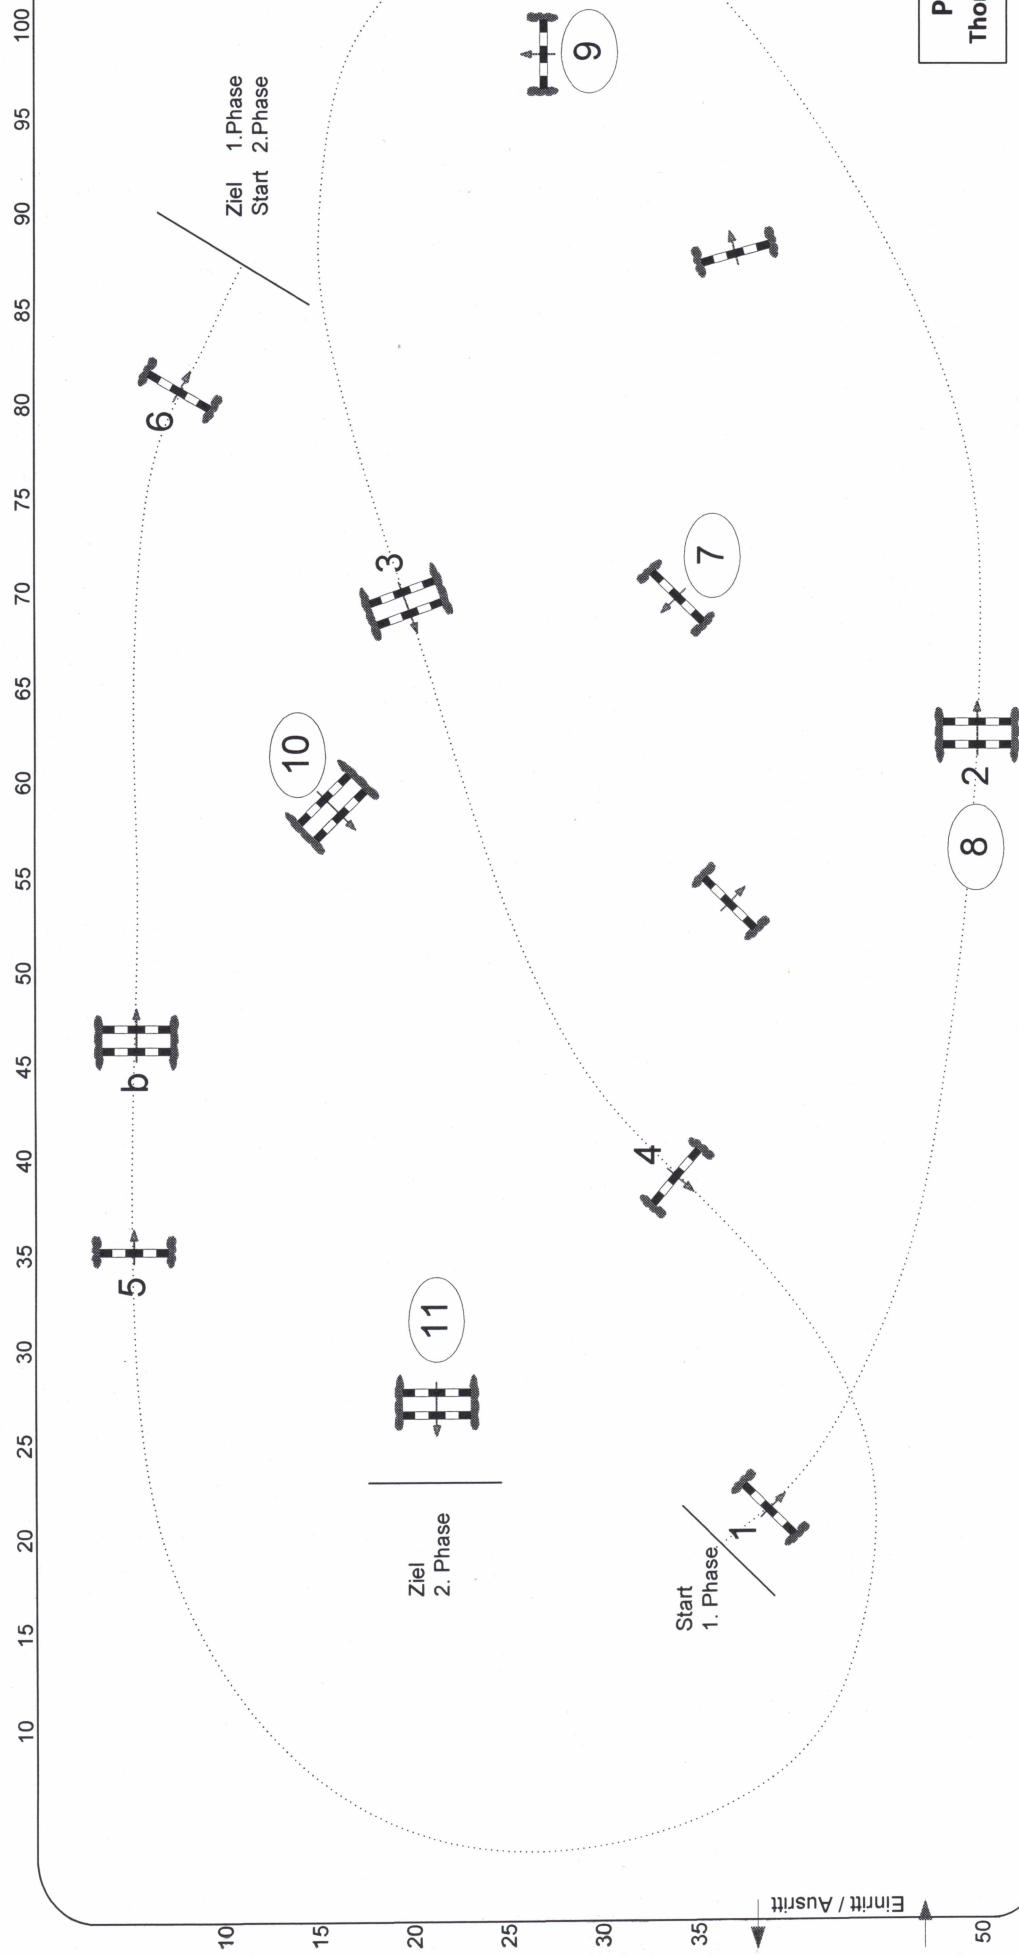

Reit- und Springturnier Sonnenwalde 2022

11

Prüfung Nr.:

Zwei-Phasen-Spring-LP

Klasse: A**

Richtverf.: A
LPO § 525.1
FEIRG / Art.
Höhe: 1,05 mtr.

Tempo: 350 m/Min.
Bahnlänge: 300 mtr.
Erlaubte Zeit: 52 sek.
Höchstzeit: 104 sek.

Hindernisse: 6
Sprünge: 7
Hindernisfehler: 0 sek.
Geschl. Hindernis:

2. Phase über: 7 - 8 - 9 - 10 - 11
Bahnlänge: 270 mtr.
Erlaubte Zeit: 47 sek.
Höchstzeit: 94 sek.

Parcours
Thomas Wienig

Richter