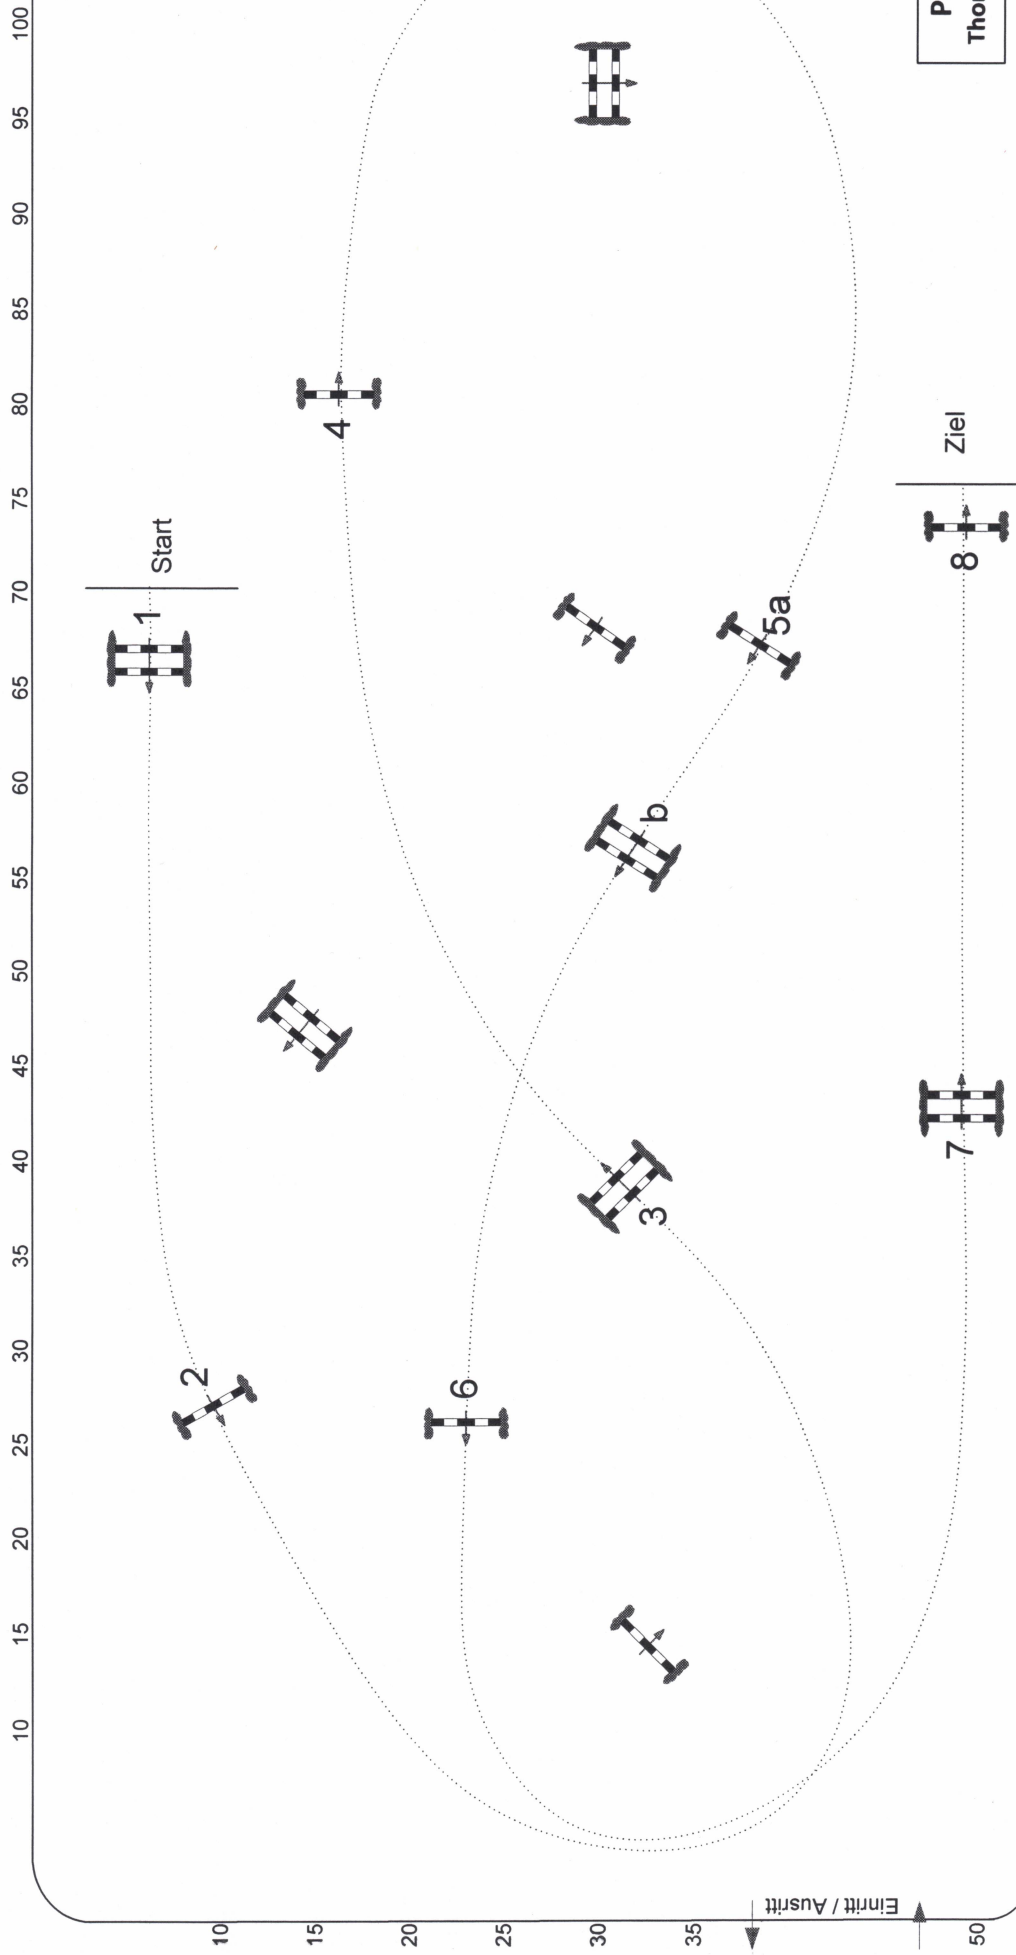

Reit- und Springturnier Sonnenwalde 2022

7

Prüfung Nr.:

Stil-Spring-LP

Klasse: A*

Richtverf.: A
LPO § 520,3a
FEI RG / Art.
Höhe: 0,95 mtr.

Tempo: 350 m/Min.
Bahnlänge: 380 mtr.
Erlaubte Zeit: 66 sek.
Höchstzeit: 132 sek.

Hindernisse: 8
Sprünge: 9
Hindernisfehler: sek.
Geschl. Hindernis:

Parcours
Thomas Wienig