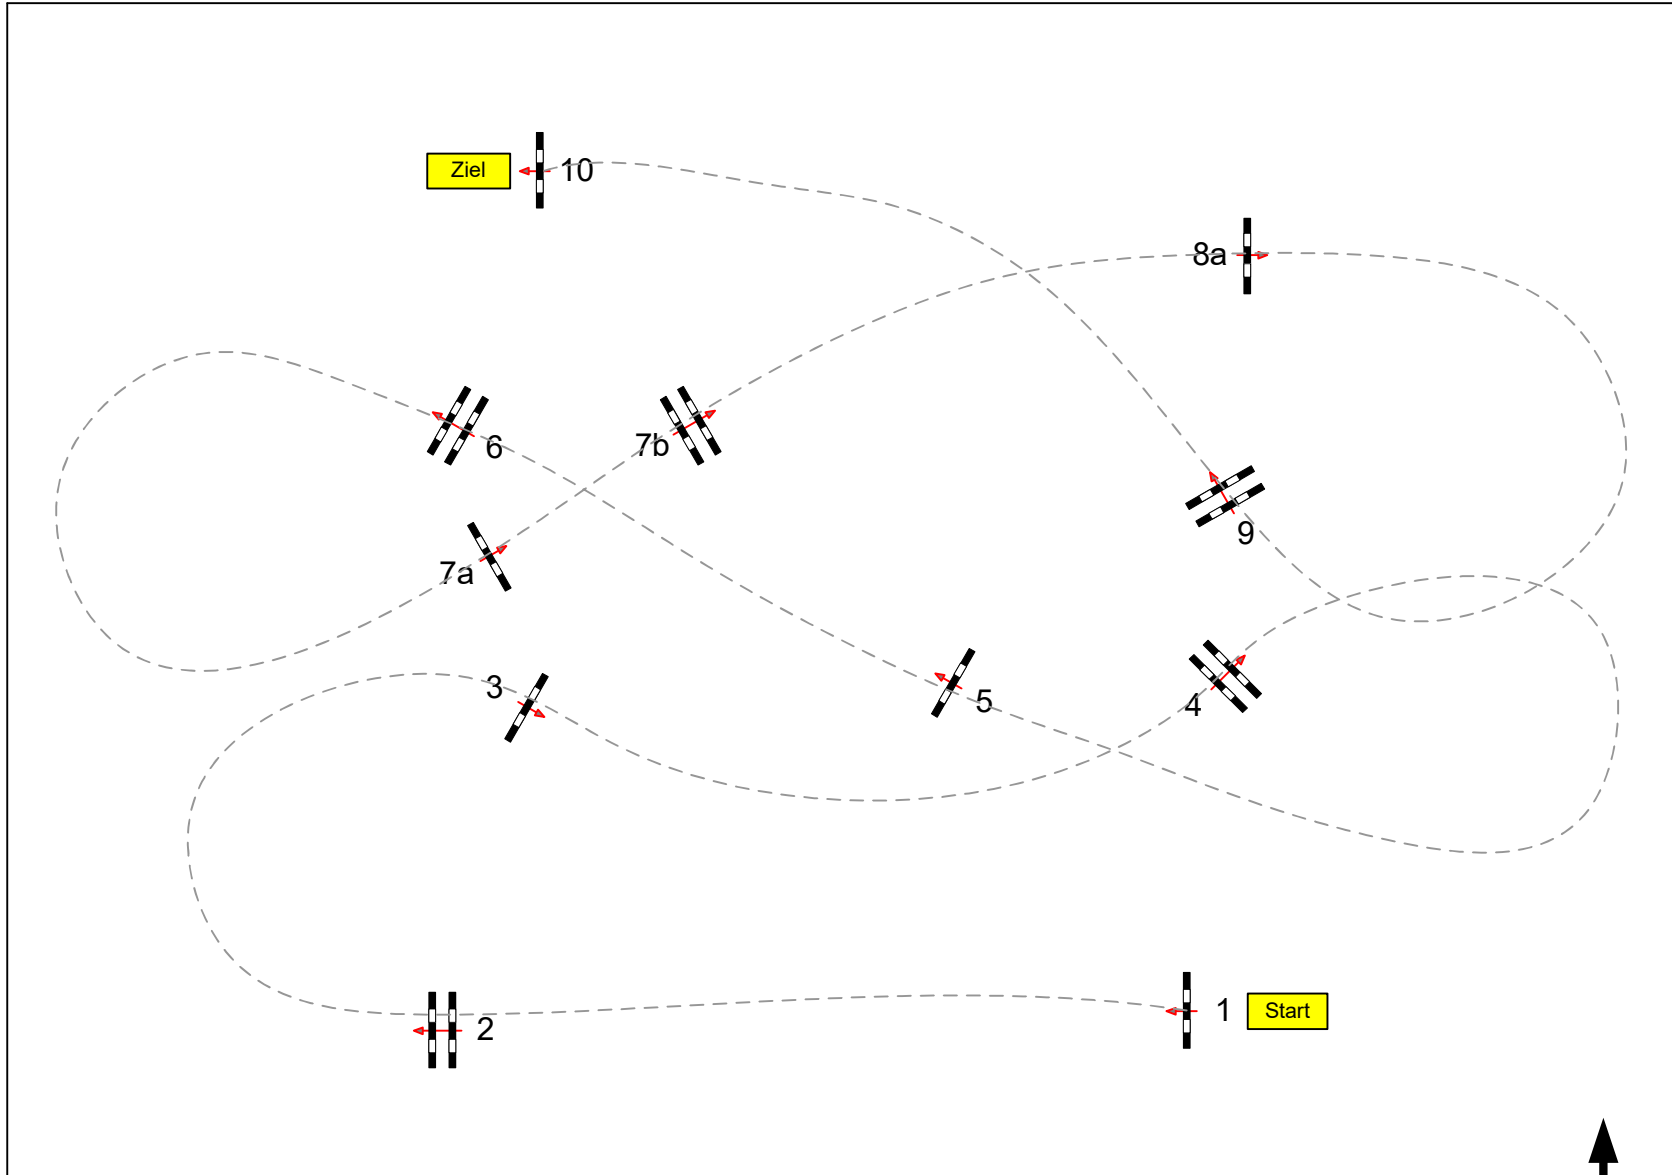

# Ilsfeld 2022

Prüfung Nr.: 13

Springpferde-LP

Klasse: L

Freitag, 24. Juni 2022

Beginn: 18:00 Uhr

Richtverf.: A  
LPO § 501,A.1  
RG / Art.  
Höhe: 1,15 mtr.

Tempo: 350 m/Min.

Bahnlänge: 460 mtr.  
Erlaubte Zeit: 79 sek.  
Höchstzeit: 158 sek.

Hindernisse: 10  
Sprünge: 11  
Hindernisfehler: sek.  
geschl. Hindernis:

Richter

**Course Designer**  
**Klaus Schumacher**  
**Thomas Philipps**