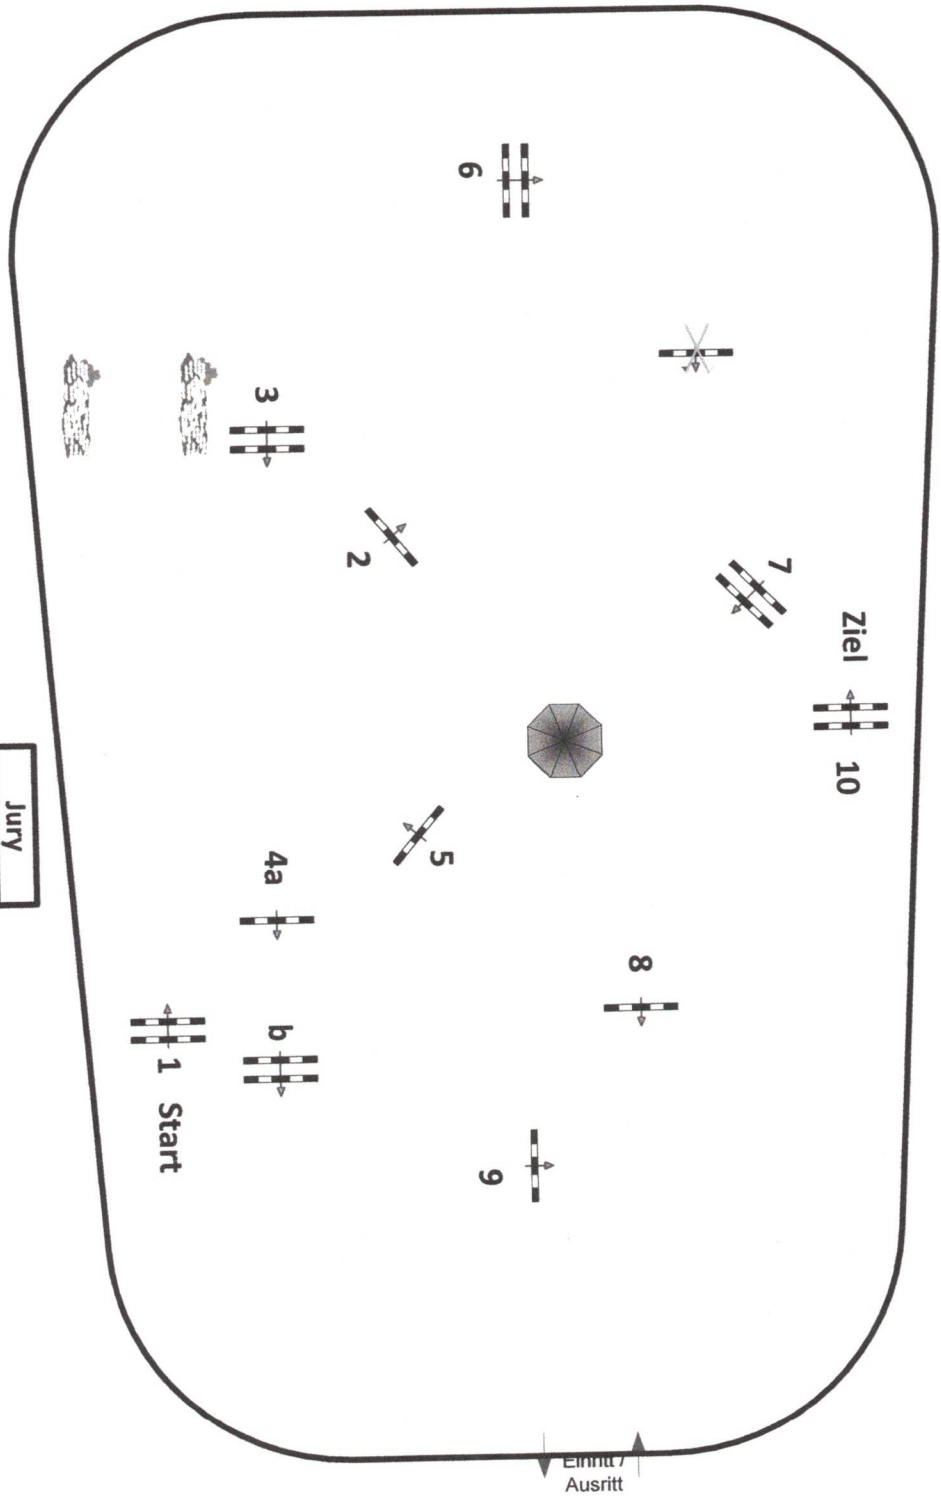

Woldegk 2022

Prüfung Nr.: **10**

Fehler/Zeit

Klasse: M*

Freitag, 12. August 2022

Richtverf.: A
LPO § 501. A 1
FEI RG / Art.
Höhe: 1,25 mtr.

Tempo: 350 m/Min.
Bahnlänge: 420 mtr.
Erlaubte Zeit: 72 sek.
Höchstzeit: 144 sek.

Hindernisse: 10
Sprünge: 11
Hindernisfehler: sek.
Geschl. Hindernis:

Siegerrunde über:
Bahnlänge: 0 mtr.
Erlaubte Zeit: 0 sek.
Höchstzeit: 0 sek.

Course Designer
Frank Dieter (GER)
Rene Queisser

Jury