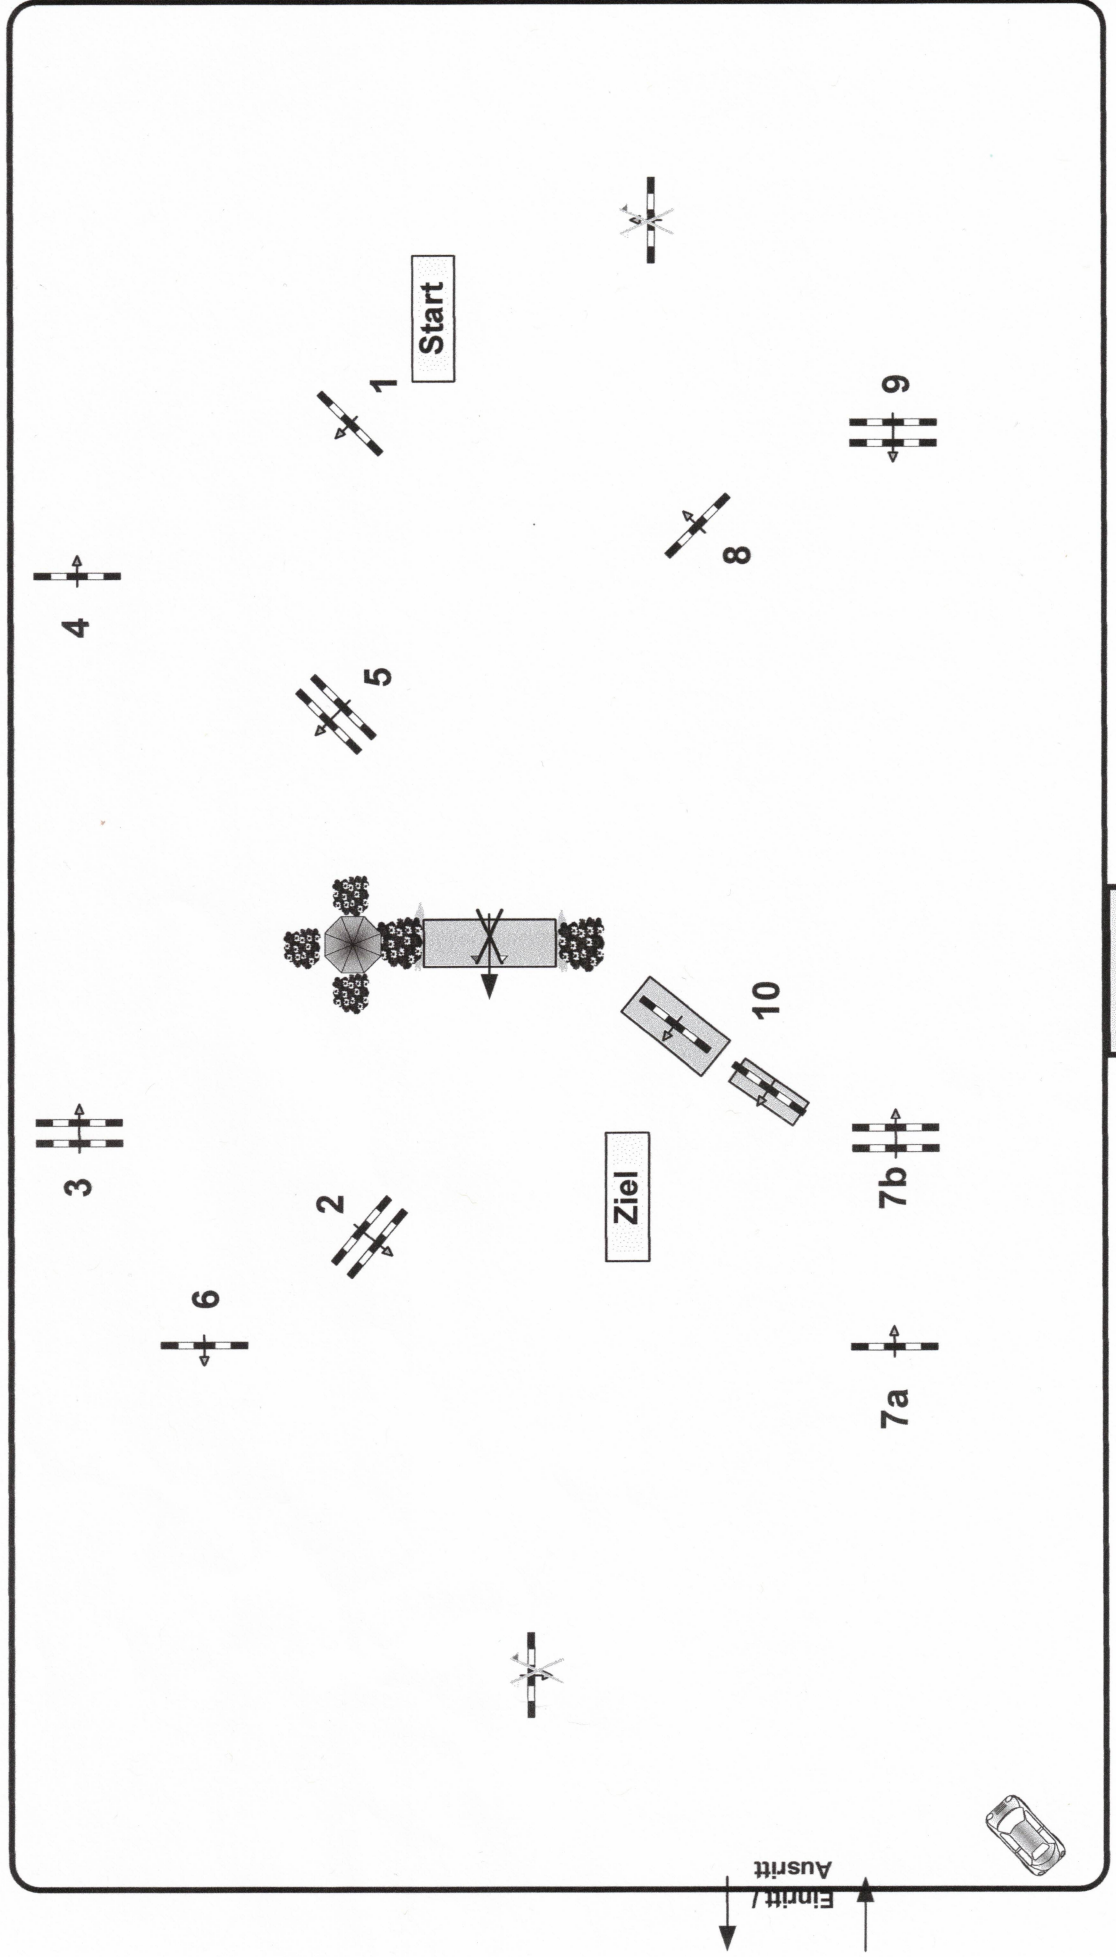

50. Pfingstturnier Sielow 2022

Prüfung Nr.: **11**

Spring-LP m. Zeitwertung Klasse: L Freitag, 3. Juni 2022

Richtverf.: A
LPO § 363.1
FEI RG / Art.
Höhe: 1,15 mtr.

Tempo: 350 m/Min.
Bahnlänge: 470 mtr.
Erlaubte Zeit: 81 sek.
Höchstzeit: 162 sek.

Hindernisse:
Sprünge: 11
Hindernisfehler: sek.
Geschl. Hindernis:

Stechen über:
Bahnlänge: 10
Erlaubte Zeit: 0 sek.
Höchstzeit: 0 sek.

Parcours-Chef
Frank Dieter (GER)
Painh Rianerk

Richter