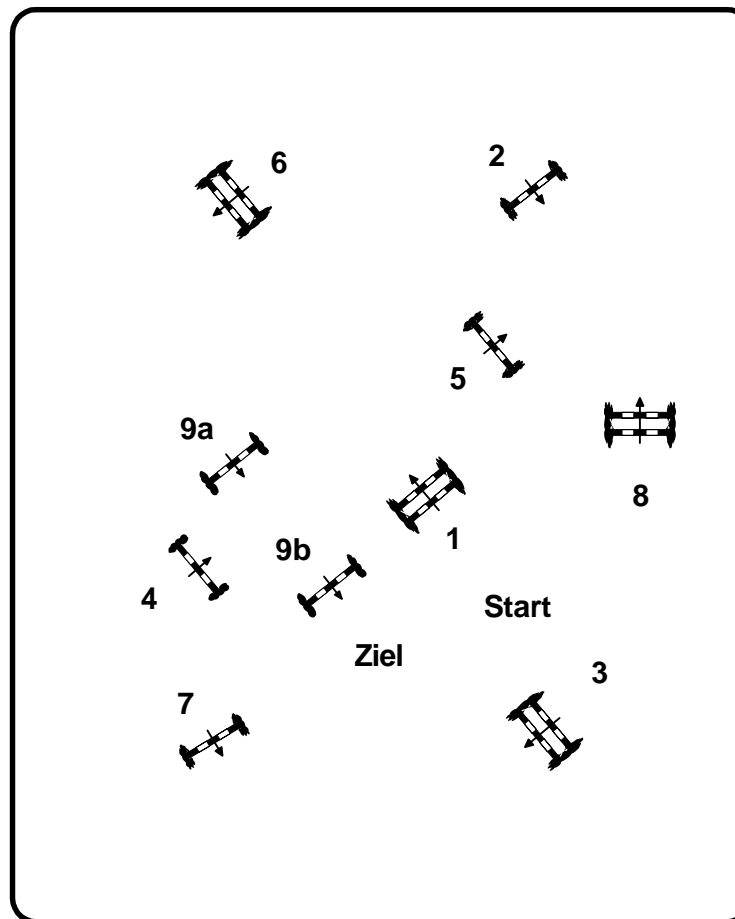

CSN - C NEU EDLHOF - ZWETTL

Prüfung Nr.: 33 & 34

SpringperdeStil

Klasse: 105 cm

Samstag, 28. Mai 2022

33

34

Richtverf.: A
ÖTO § 204/4
RG / Art.
Höhe: 105 cm

Tempo: 350 m/Min.

Bahnlänge: 500 mtr.
Erlaubte Zeit: 86 sek.
Höchstzeit: 172 sek.

Hindernisse: 9
Sprünge: 10
Hindernisfehler: sek.
Idealzeit : sec.

1. Stechen über:

Bahnlänge: 0 mtr.
Erlaubte Zeit: 0 sek.
Höchstzeit: 0 sek.

Course Designer:
Rupert Ziller

Einritt
↔
Ausritt

Richter

Meldestelle