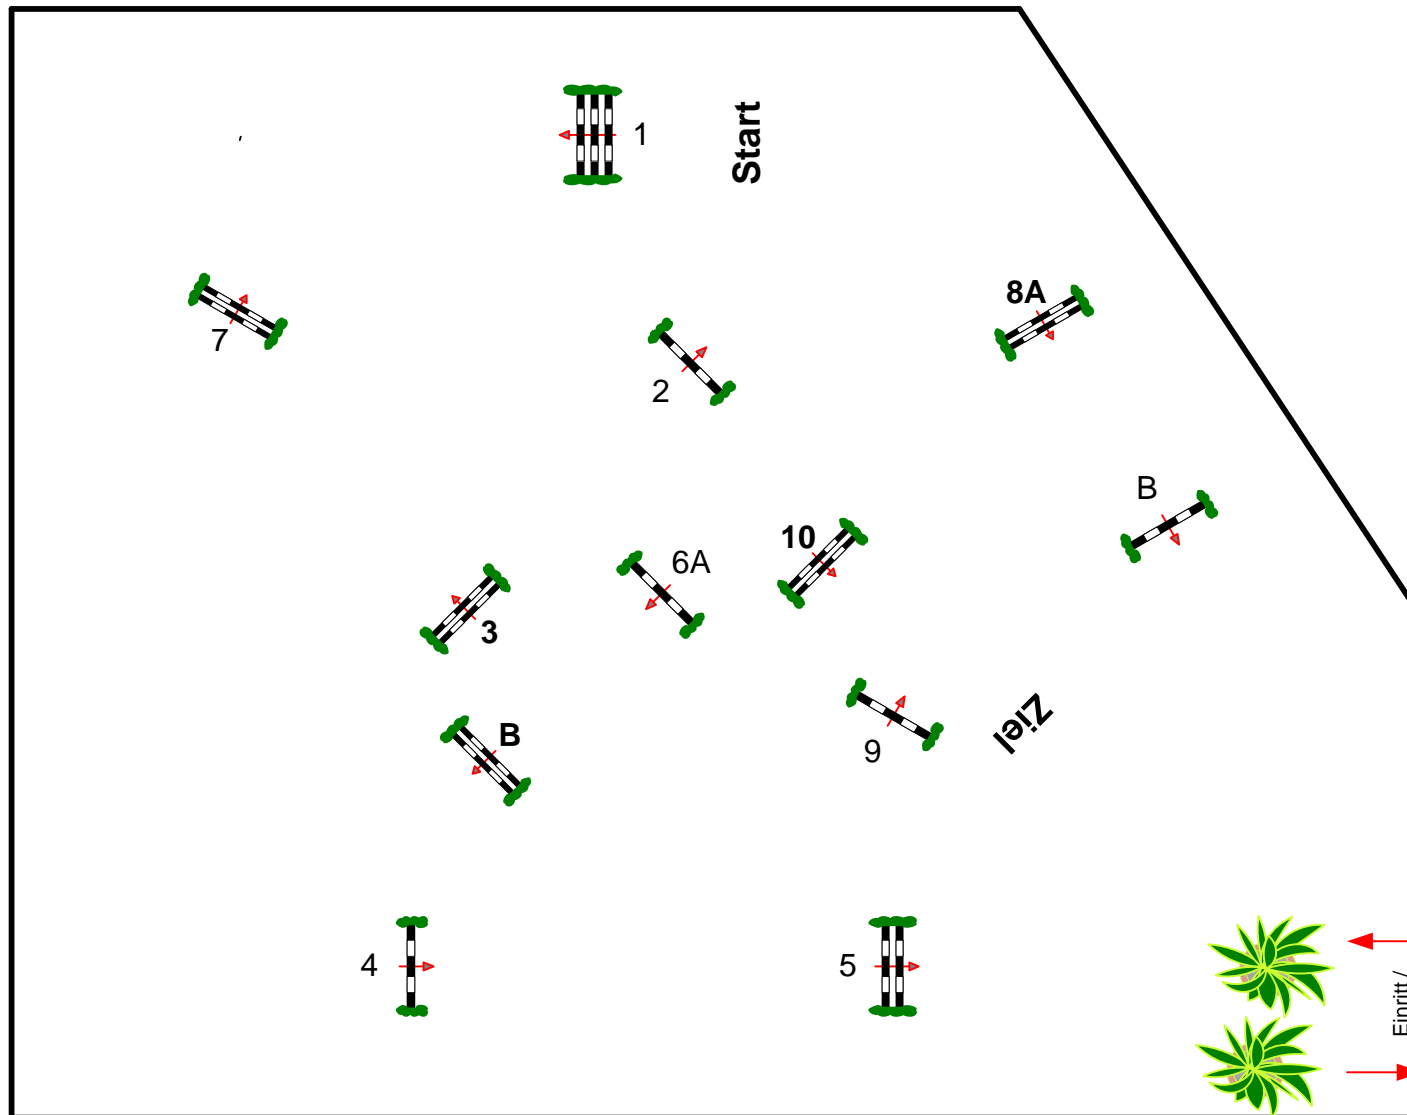

# Essingen Pfingsten 2022

Prüfung Nr.: 14

Große Tour

Spring-LP m. Zeitwertung

Klasse: M\*

Sonntag, 5. Juni 2022

Beginn: 16:00 Uhr

Richtverf.: A  
LPO § 501,A1  
RG / Art.  
Höhe: 1,25 mtr.

Tempo: 350 m/Min.

Bahnlänge: 470 mtr.  
Erlaubte Zeit: 81 sek.  
Höchstzeit: 162 sek.

Hindernisse: 10  
Sprünge: 12  
Hindernisfehler: sek.  
geschl. Hindernis:

über:

Bahnlänge: 0 mtr.  
Erlaubte Zeit: 0 sek.  
Höchstzeit: 0 sek.

Richter

Eintritt /  
Austritt