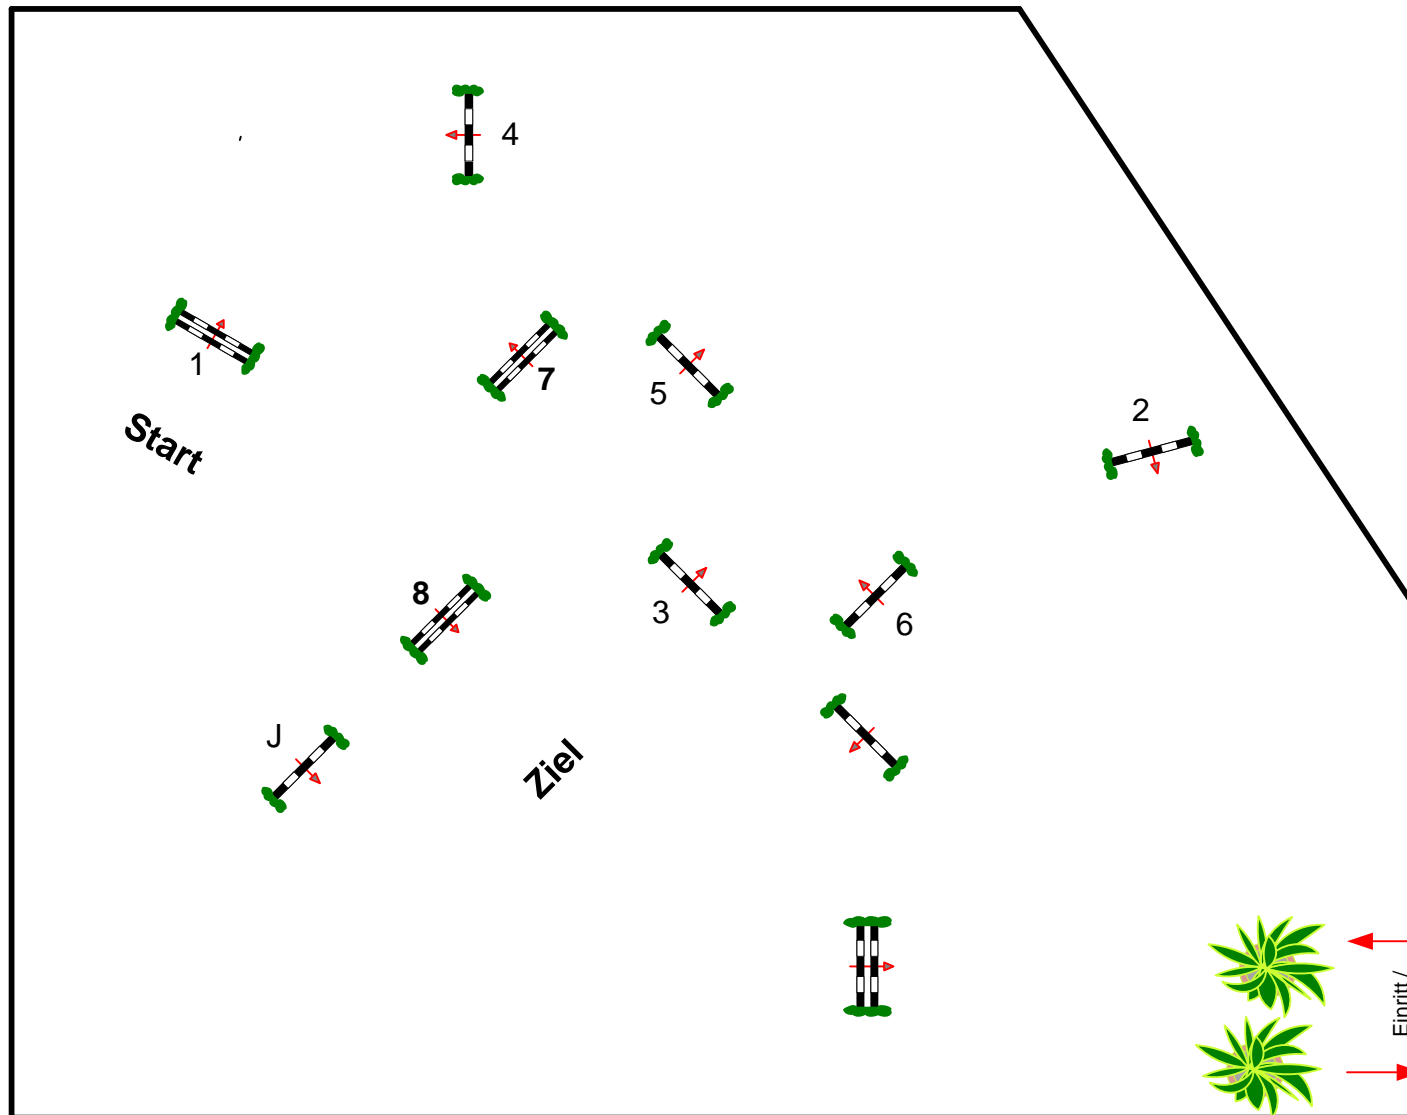

Essingen Pfingsten 2022

Prüfung Nr.: 11

Mittlere Tour

Punkte-Spring-LP

Klasse: L

Sonntag, 5. Juni 2022

Beginn: 13:30 Uhr

Richtverf.: A
LPO § 524
RG / Art.
Höhe: 1,15 mtr.

Tempo: 350 m/Min.

Bahnlänge: 350 mtr.
Erlaubte Zeit: 60 sek.
Höchstzeit: 120 sek.

Hindernisse: 8
Sprünge: 8
Hindernisfehler: sek.
geschl. Hindernis:

über:

Bahnlänge: 0 mtr.
Erlaubte Zeit: 0 sek.
Höchstzeit: 0 sek.

Richter

Eintritt /
Austritt