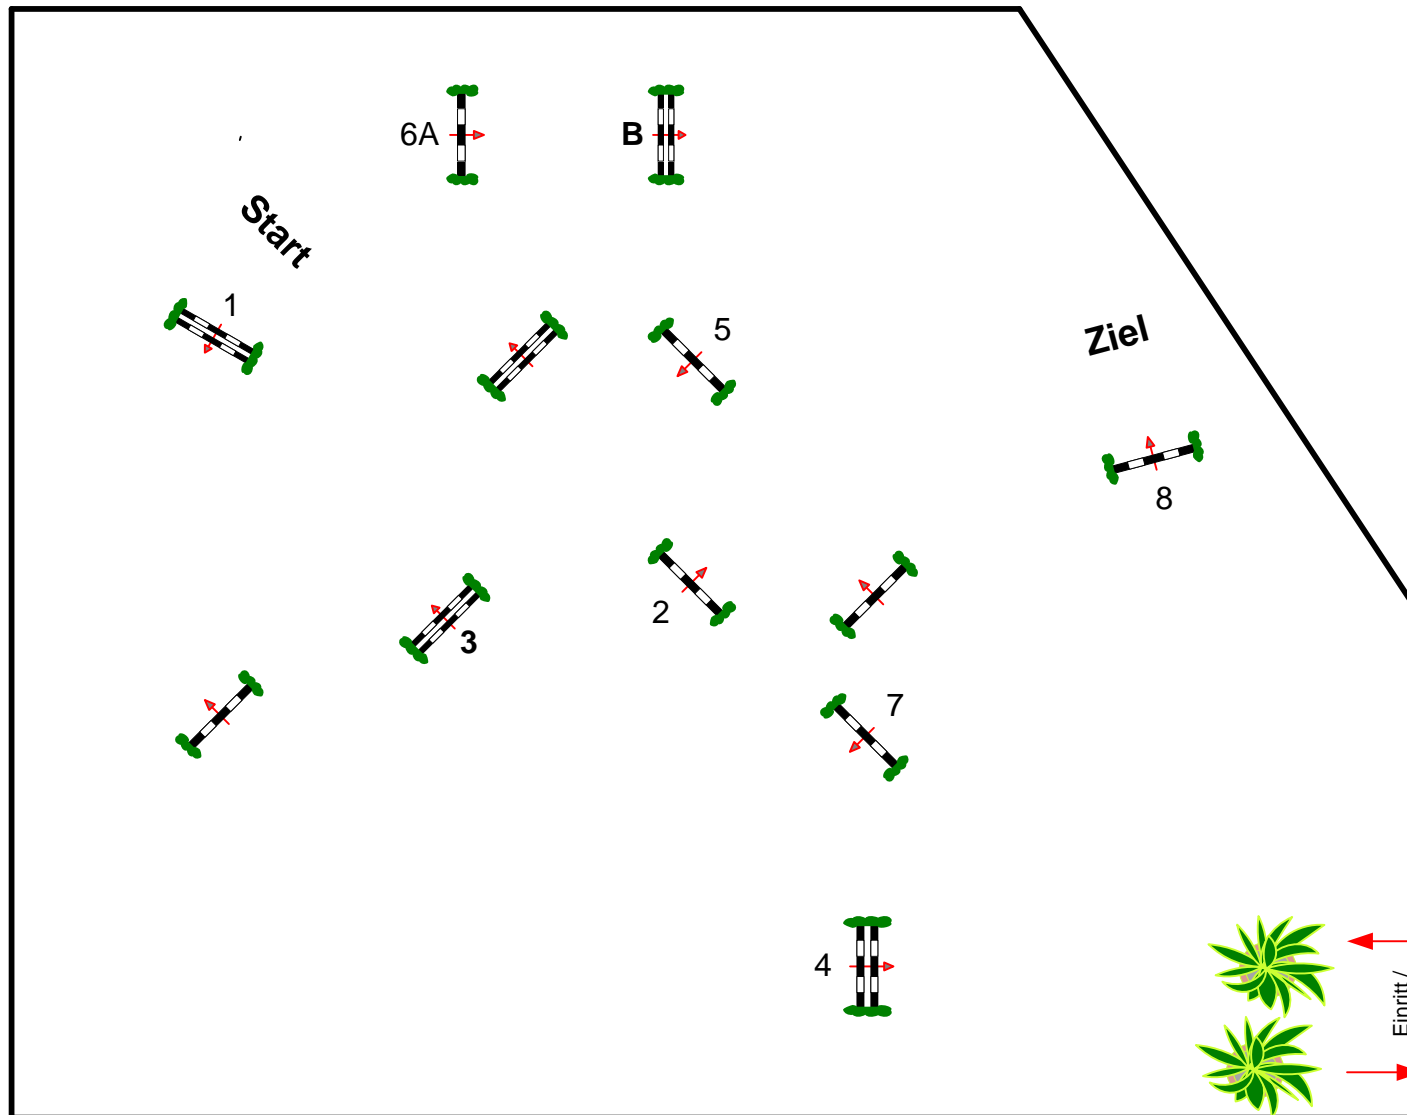

Essingen Pfingsten 2022

Prüfung Nr.: 8

Kleine Tour

Spring-LP m. Zeitwertung

Klasse: A**

Sonntag, 5. Juni 2022

Beginn: 12:00 Uhr

Richtverf.: A
LPO § 501,A1
RG / Art.
Höhe: 1,05 mtr.

Tempo: 350 m/Min.

Bahnlänge: 390 mtr.
Erlaubte Zeit: 67 sek.
Höchstzeit: 134 sek.

Hindernisse: 8
Sprünge: 9
Hindernisfehler: sek.
geschl. Hindernis:

über:

Bahnlänge: 0 mtr.
Erlaubte Zeit: 0 sek.
Höchstzeit: 0 sek.

Richter

Eintritt /
Austritt