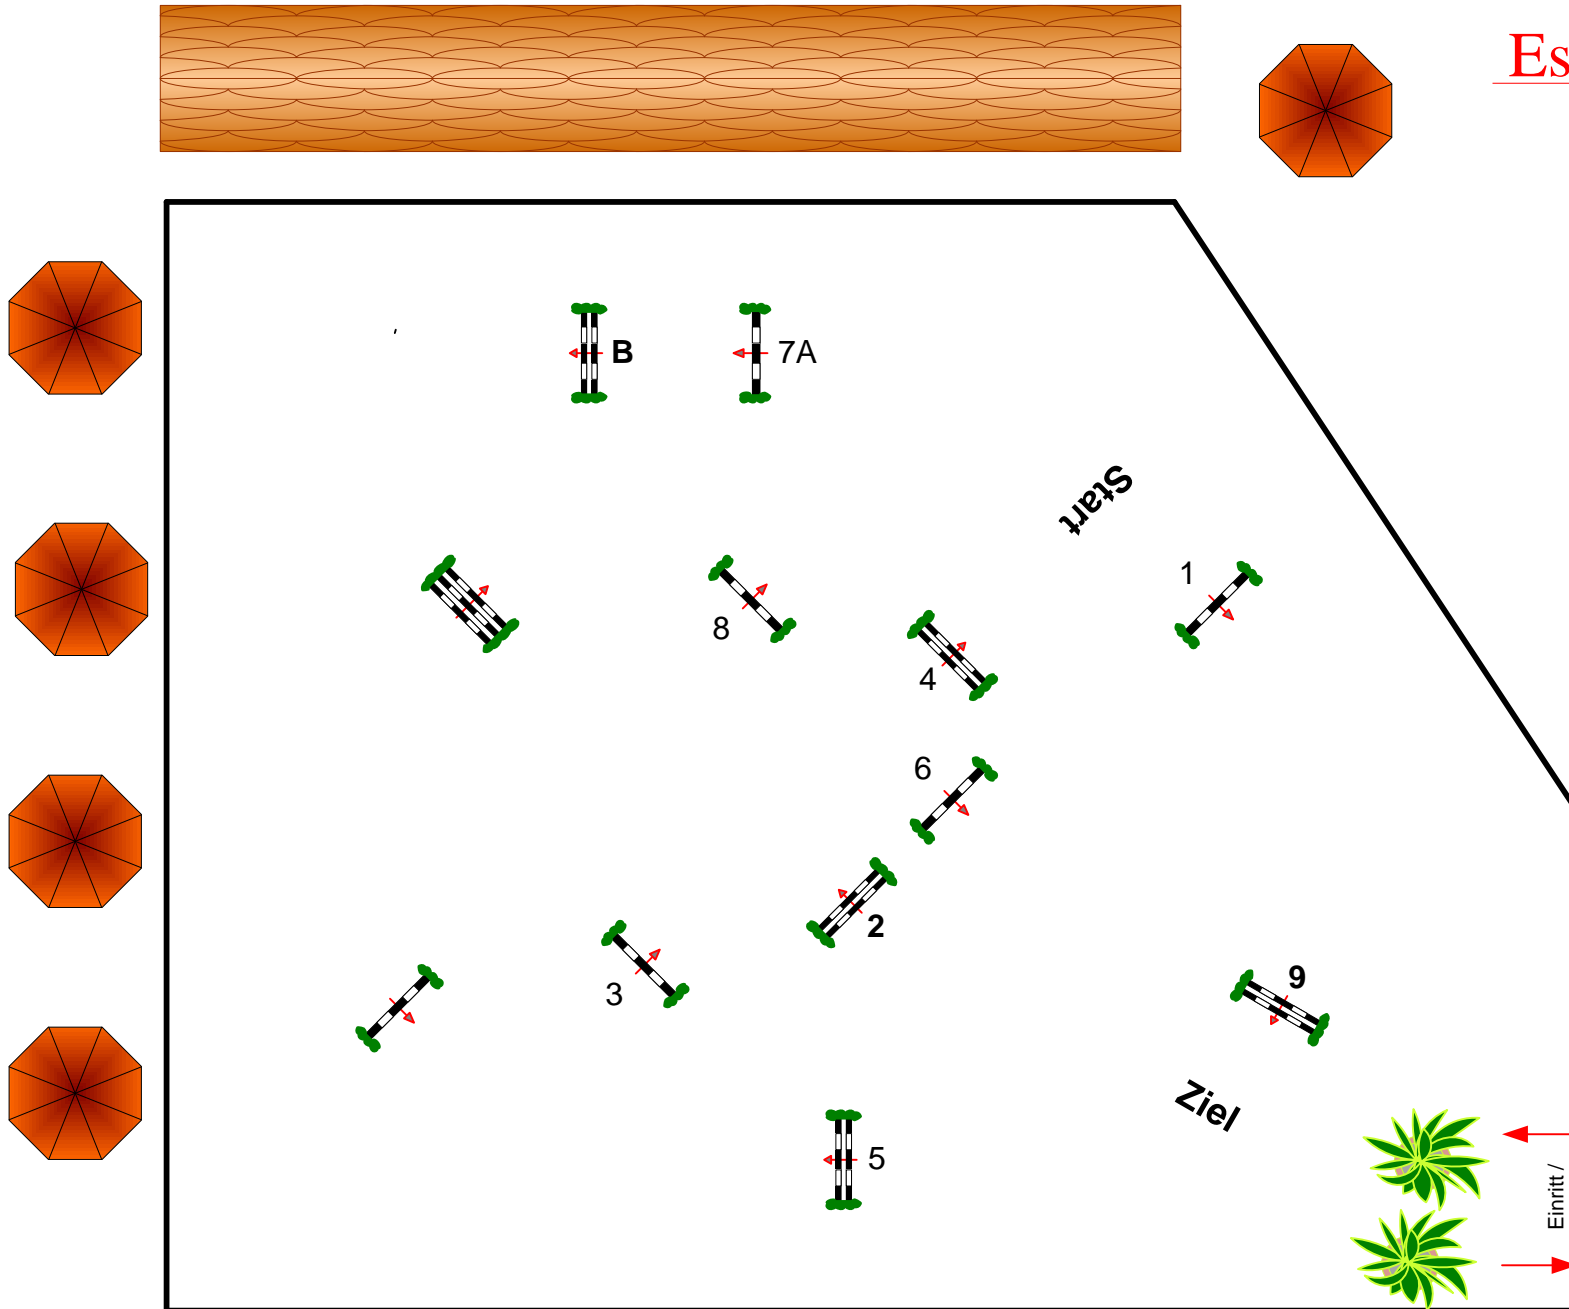

Essingen Pfingsten 2022

Prüfung Nr.: 7

Kleine Tour

Stil-Spring-LP

Klasse: A*

Samstag, 4. Juni 2022

Beginn: 13:30 Uhr

Richtverf.: A
LPO § 520,3a
RG / Art.
Höhe: 0,95 mtr.

Tempo: 350 m/Min.

Bahnlänge: 470 mtr.
Erlaubte Zeit: 81 sek.
Höchstzeit: 162 sek.

Hindernisse: 9
Sprünge: 10
Hindernisfehler: sek.
geschl. Hindernis:

über:

Bahnlänge: 0 mtr.
Erlaubte Zeit: 0 sek.
Höchstzeit: 0 sek.

Eintritt /
Ausritt

Richter