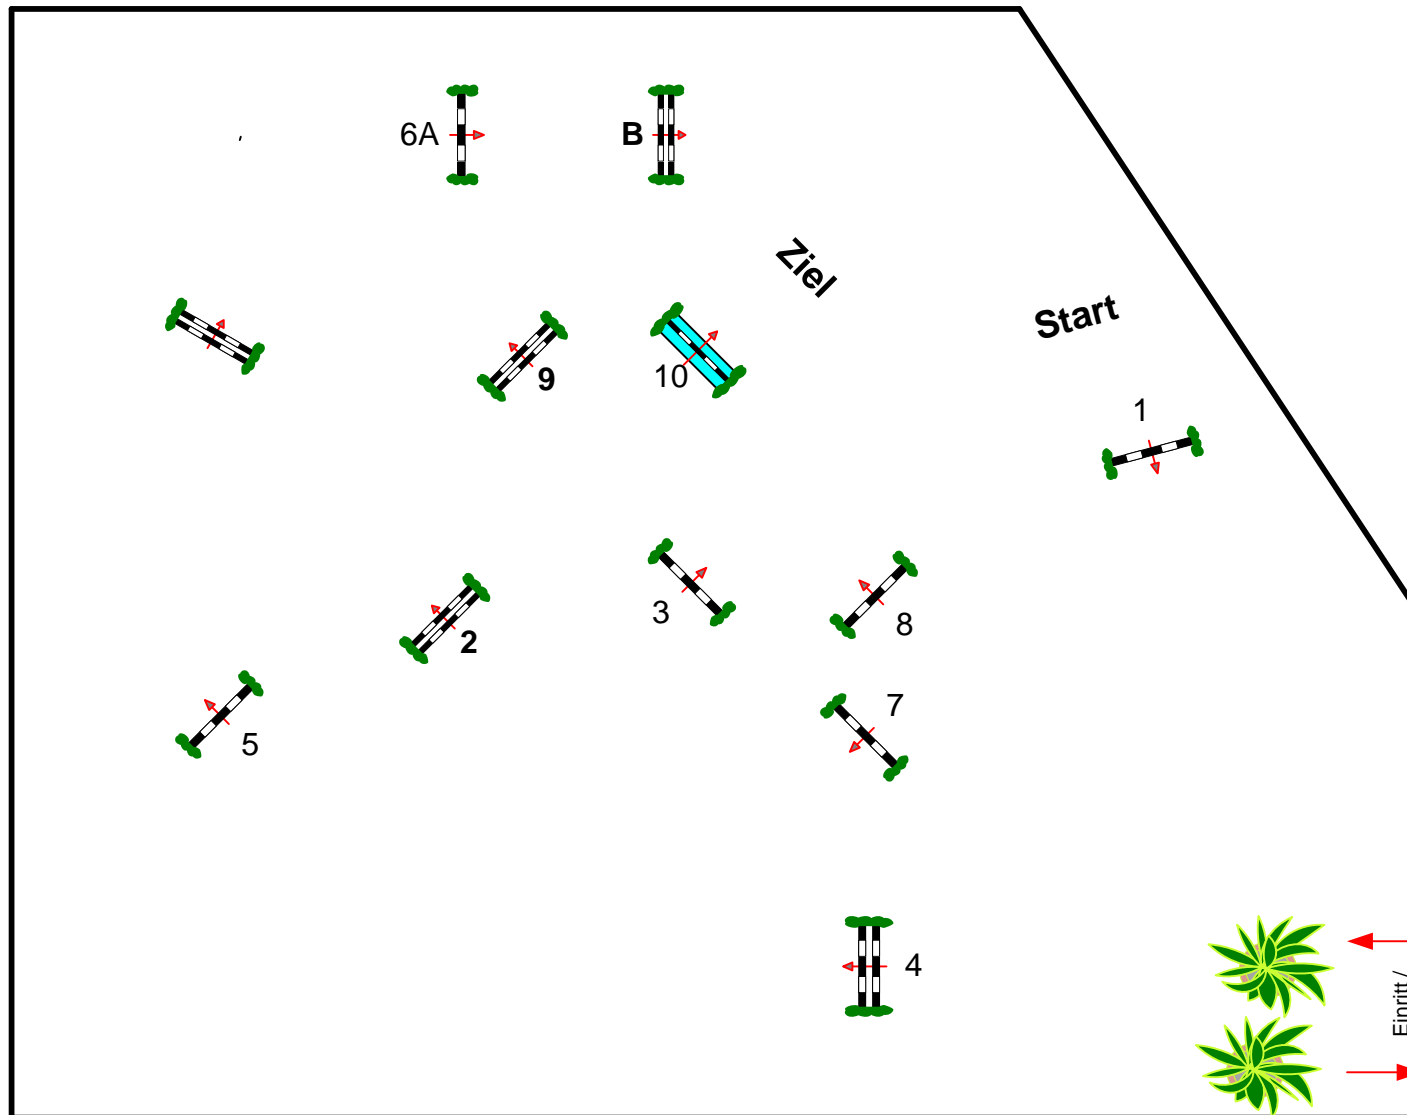

# Essingen Pfingsten 2022

Prüfung Nr.: 5

Springpferde Tour

Springpferde-LP

Klasse: L

Sonntag, 5. Juni 2022

Beginn: 10:00 Uhr

Richtverf.: A  
LPO § 363.1  
RG / Art.  
Höhe: 1,15 mtr.

Tempo: 350 m/Min.

Bahnlänge: 470 mtr.  
Erlaubte Zeit: 81 sek.  
Höchstzeit: 162 sek.

Hindernisse: 10  
Sprünge: 11  
Hindernisfehler: sek.  
geschl. Hindernis:

über:

Bahnlänge: 0 mtr.  
Erlaubte Zeit: 0 sek.  
Höchstzeit: 0 sek.

Richter

Eintritt /  
Austritt