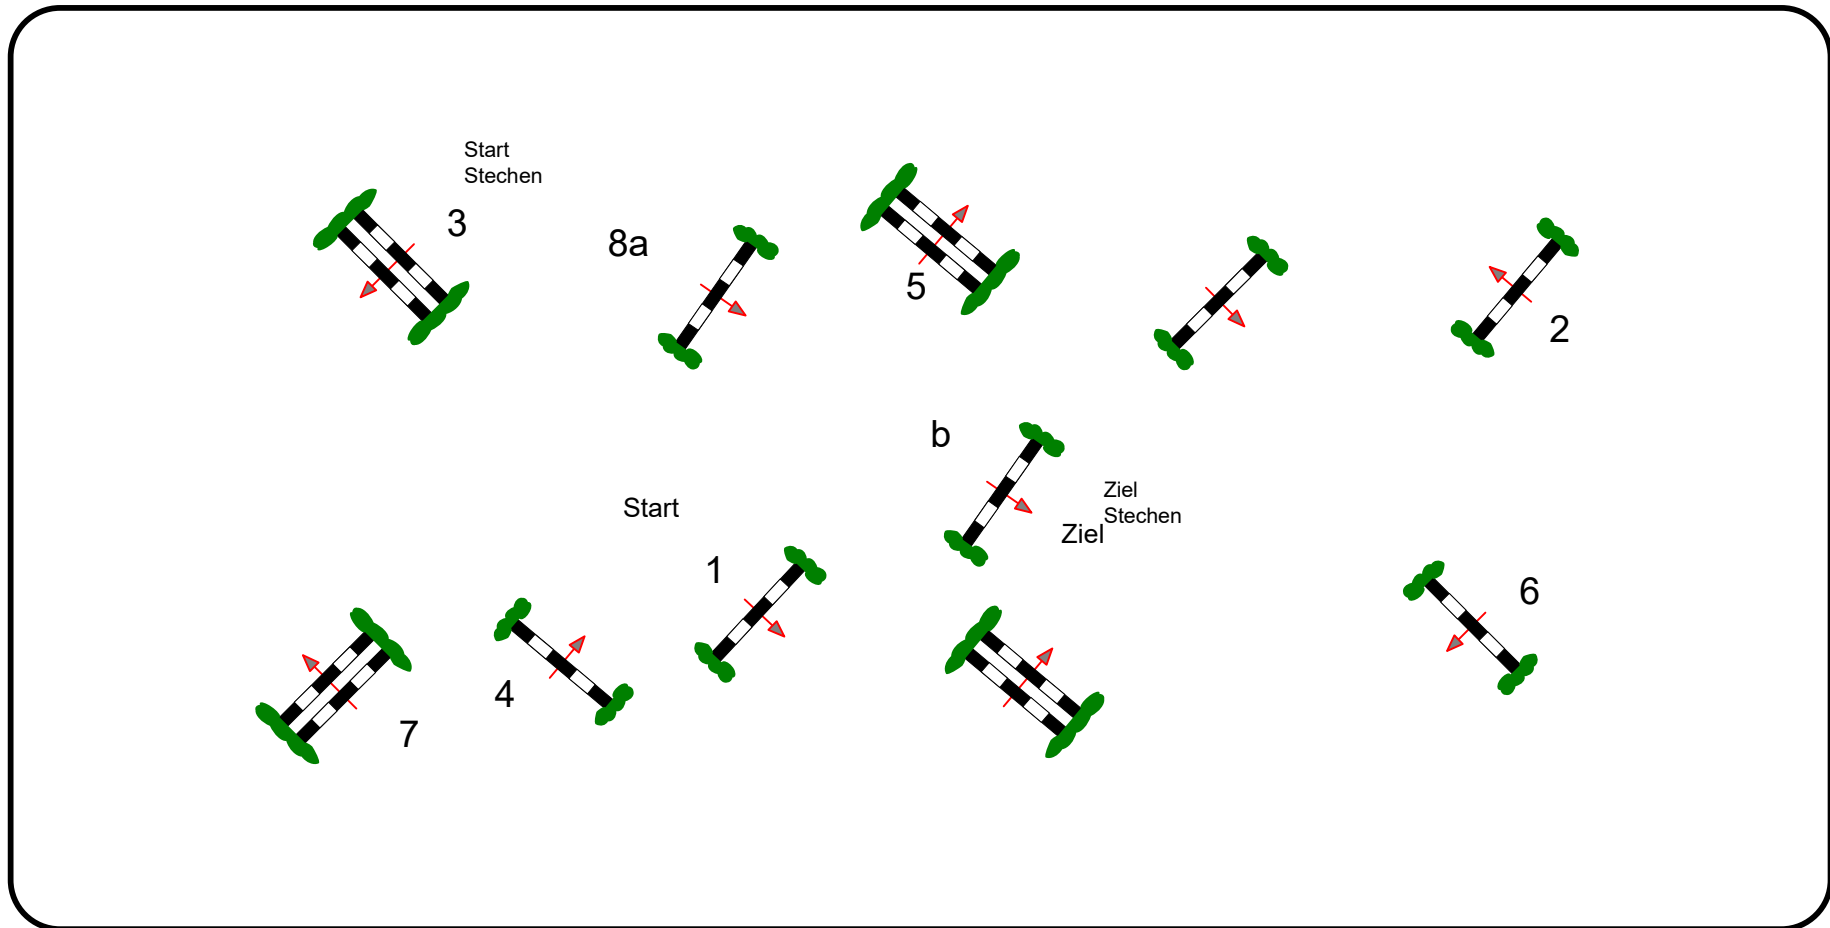

Sontheim 2022

Prüfung Nr.: 08

Stilspring-WB m. Stechen
Beginn: 9:15 Uhr

Klasse: WB 265

Sonntag, 29. Mai 2022

Richtverf.: A
LPO § analog § 520,3b
FEI RG / Art.
Höhe: 0,80 mtr.

Tempo: 350 m/Min.
Bahnlänge: 320 mtr.
Erlaubte Zeit: 55 sek.
Höchstzeit: 110 sek.

Hindernisse: 8
Sprünge: 9
Hindernisfehler: sek.
Geschl. Hindernis:

1. Stechen über: 3,4,5,6,7,8a,b
Bahnlänge: 230 mtr.
Erlaubte Zeit: 40 sek.
Höchstzeit: 80 sek.

2. Stechen über:
Bahnlänge: 0 mtr.
Erlaubte Zeit: 0 sek.
Höchstzeit: 0 sek.

Richter

Einritt / Ausritt