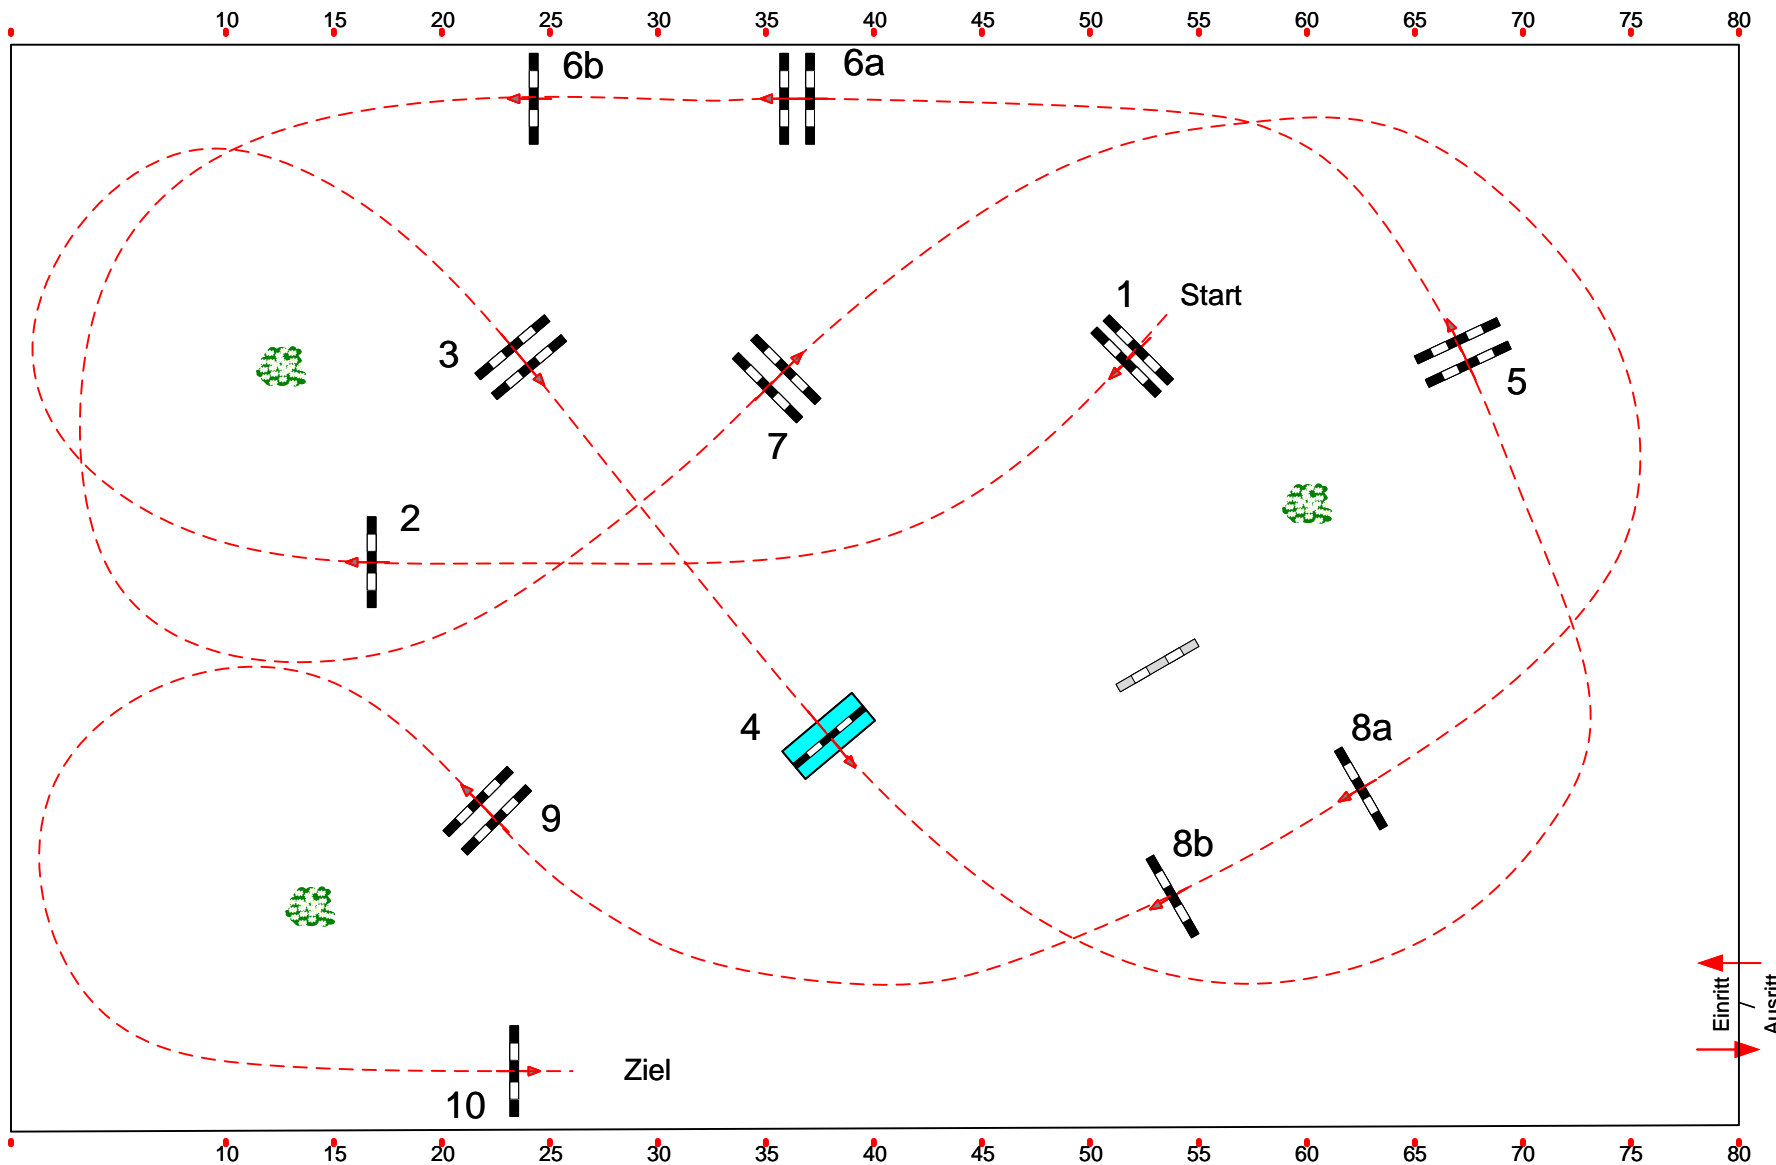

41

Alvern 2022

Große Tour

Fehler/Zeit-Springen

Klasse: S*

Sonntag, 22. Mai 2022

Richtverf.: A
LPO § 501 / 1a1
RG / Art.
Höhe: 1,40 mtr.

Tempo: 350 m/Min.

Bahnlänge: 450 mtr.
Erlaubte Zeit: 78 sek.
Höchstzeit: 156 sek.

Hindernisse: 10
Sprünge: 12
Hindernisfehler: sek.
geschl. Hindernis:

1. Stechen über:

Bahnlänge: 0 mtr.
Erlaubte Zeit: 0 sek.
Höchstzeit: 0 sek.

Richter

Course Designer
Klaus-Peter Klein(GER)
Carsten Behn (GER)