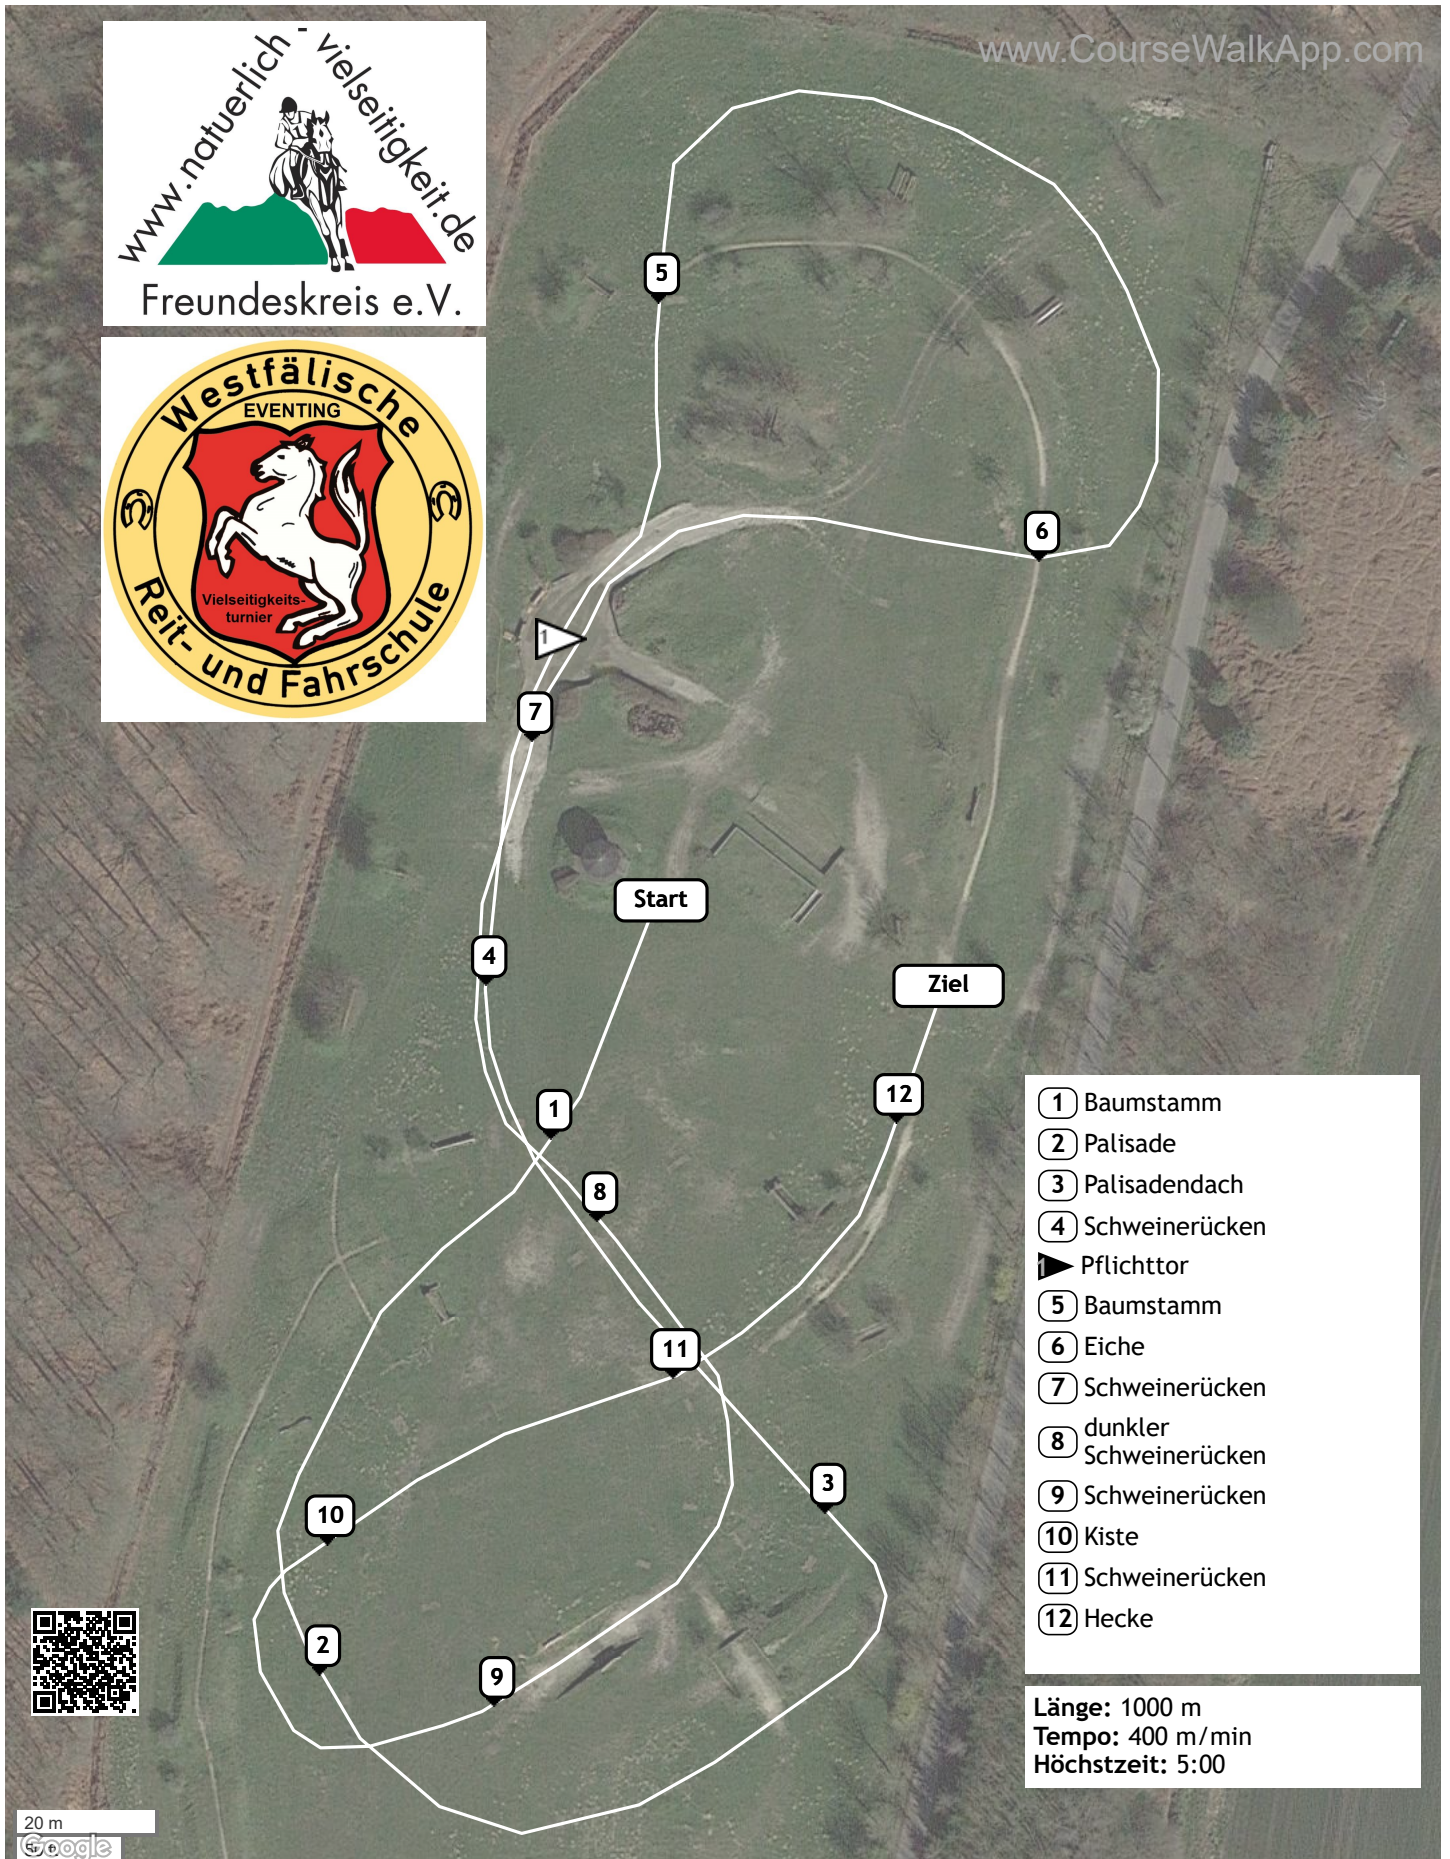

WBO Geländetag - WRFS - Mai 2022 (ID: 29019) - Stilgelände WB / Gelände Hunterklasse - 80 cm

www.CourseWalkApp.com

- ① Baumstamm
- ② Palisade
- ③ Palisadendach
- ④ Schweinerücken
- ▶ Pflichttor
- ⑤ Baumstamm
- ⑥ Eiche
- ⑦ Schweinerücken
- ⑧ dunkler Schweinerücken
- ⑨ Schweinerücken
- ⑩ Kiste
- ⑪ Schweinerücken
- ⑫ Hecke

Länge: 1000 m
Tempo: 400 m/min
Höchstzeit: 5:00