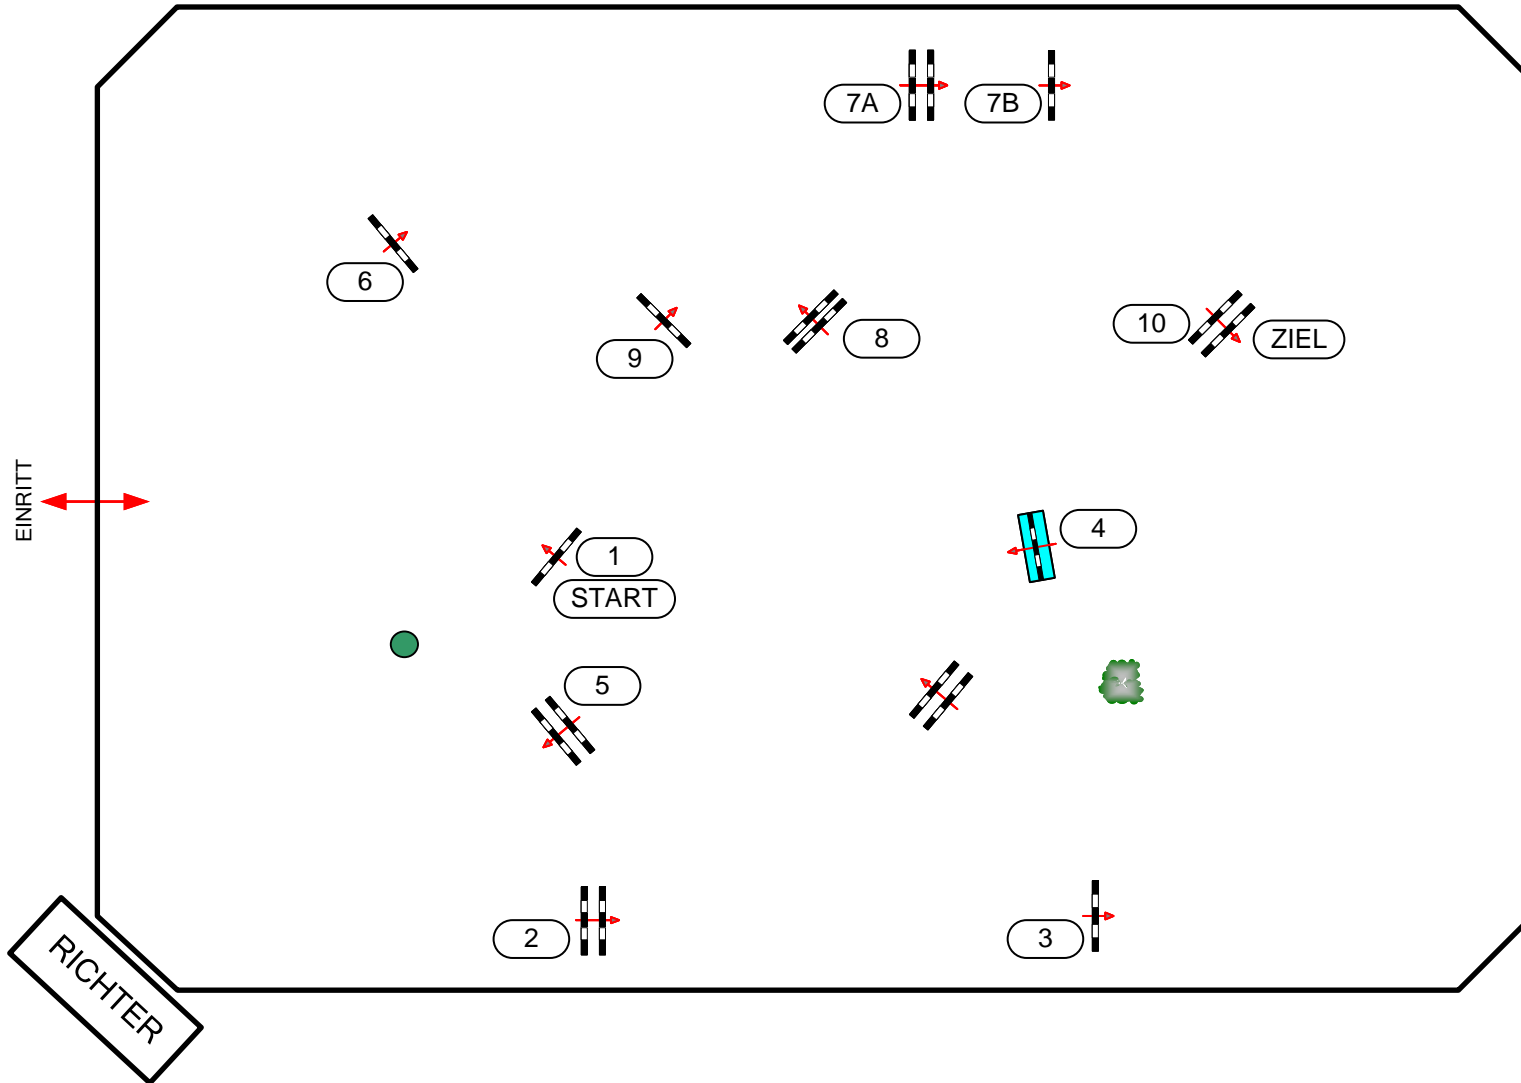

BEWERB

12

CSN-B* BAD FISCHAU

NOEPS Fixkraft Vereinscup, Erreplus Amateurchup, Equiva-Trophy

Standardspringprüfung 105cm - 2.TB NOEPS Fixkraft Vereinscup

Richtverfahren: A2

ÖTO §:

Höhe: 1,05 m

Tempo: 350 m/min

Parcourslänge: 480 m

Erlaubte Zeit: 83 sec

Höchstzeit: 166 sec

Hindernisse: 10

Sprünge: 11