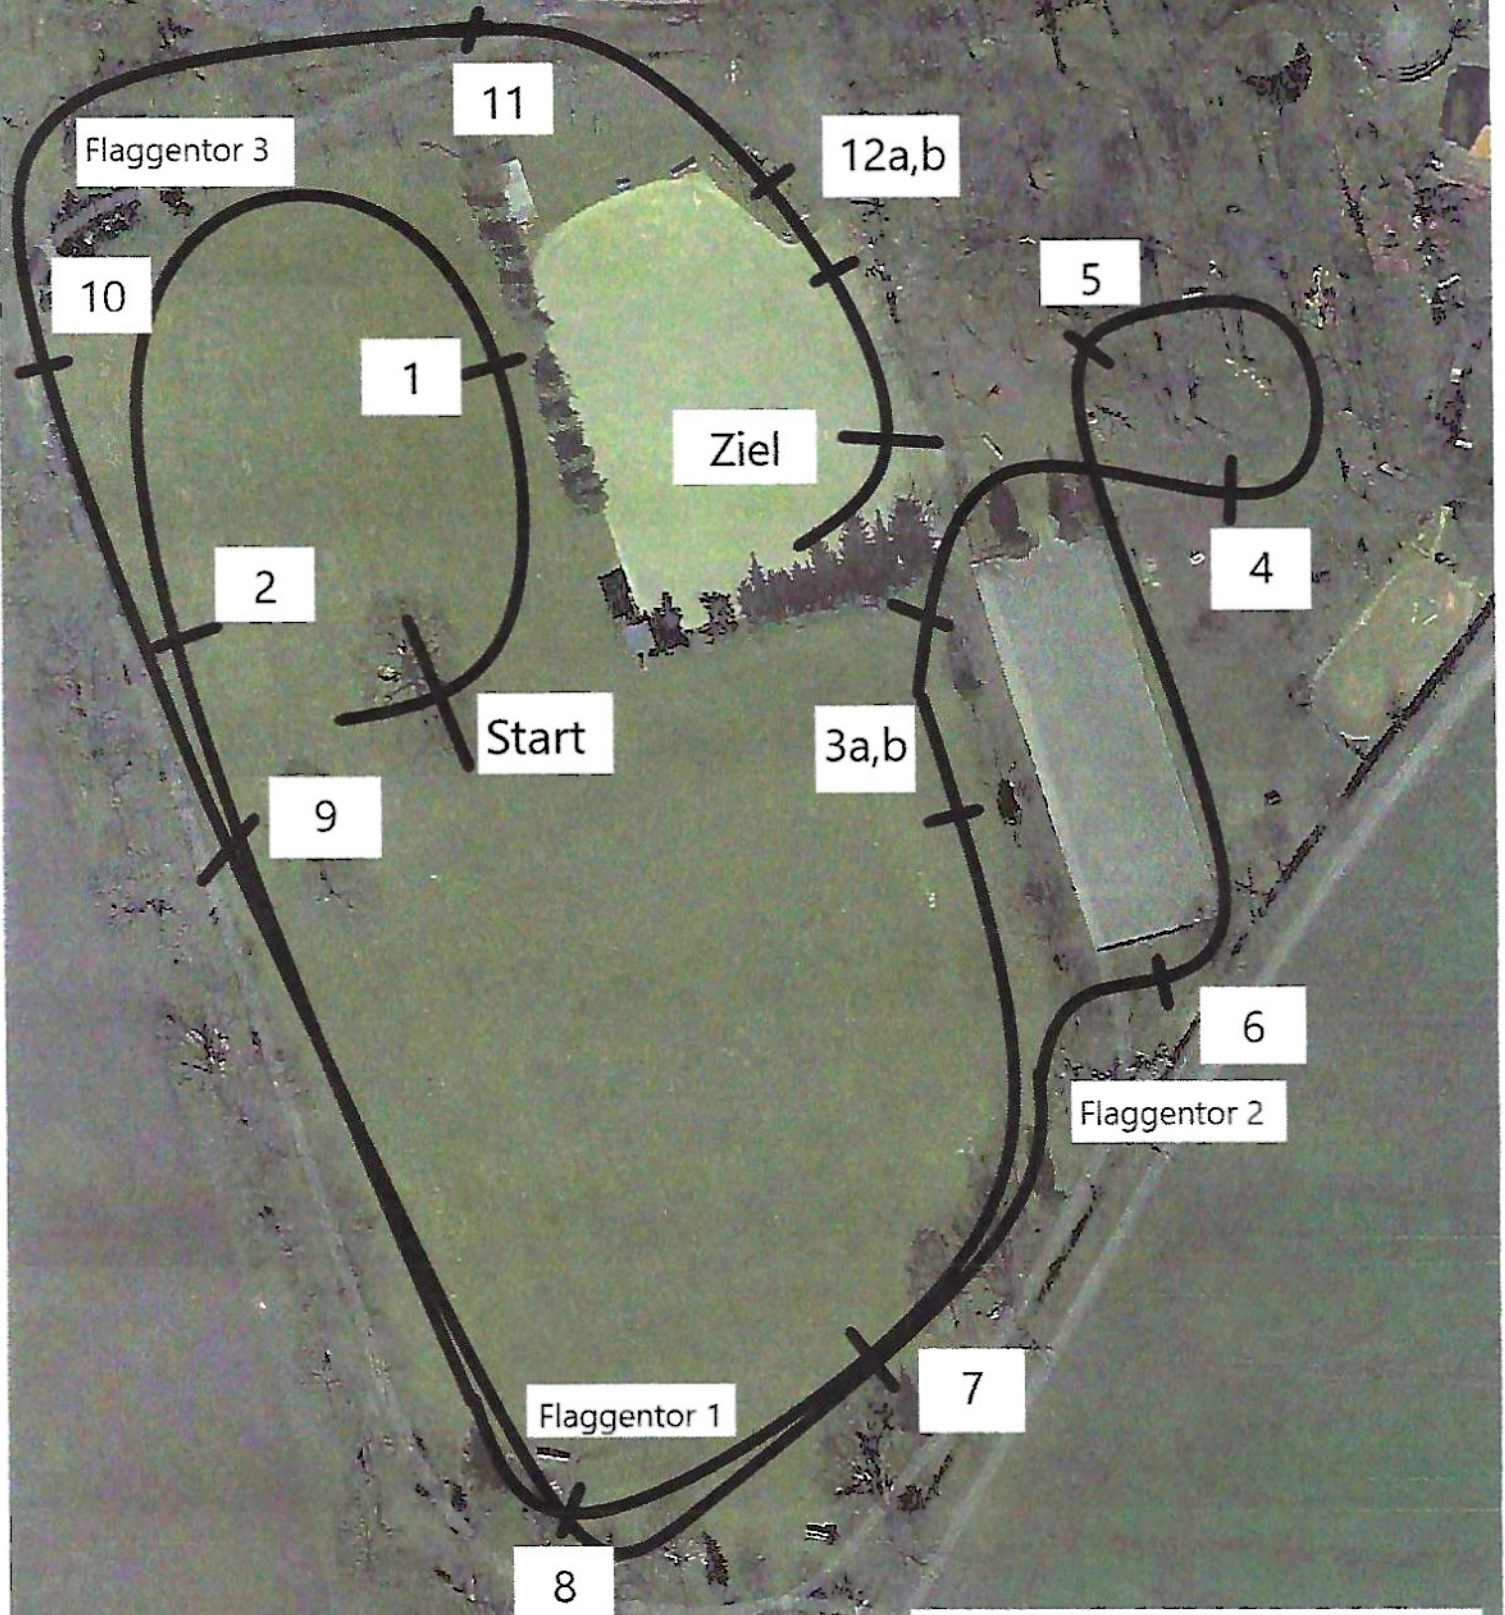

Langenhagen-Twenge 2022
Geländepferdeprüfung Klasse A**

Länge 1400
Tempo 425 m/min
Erl. zeit 3 Min 18 Sec
Höchstzeit 6 Min 36 Sec