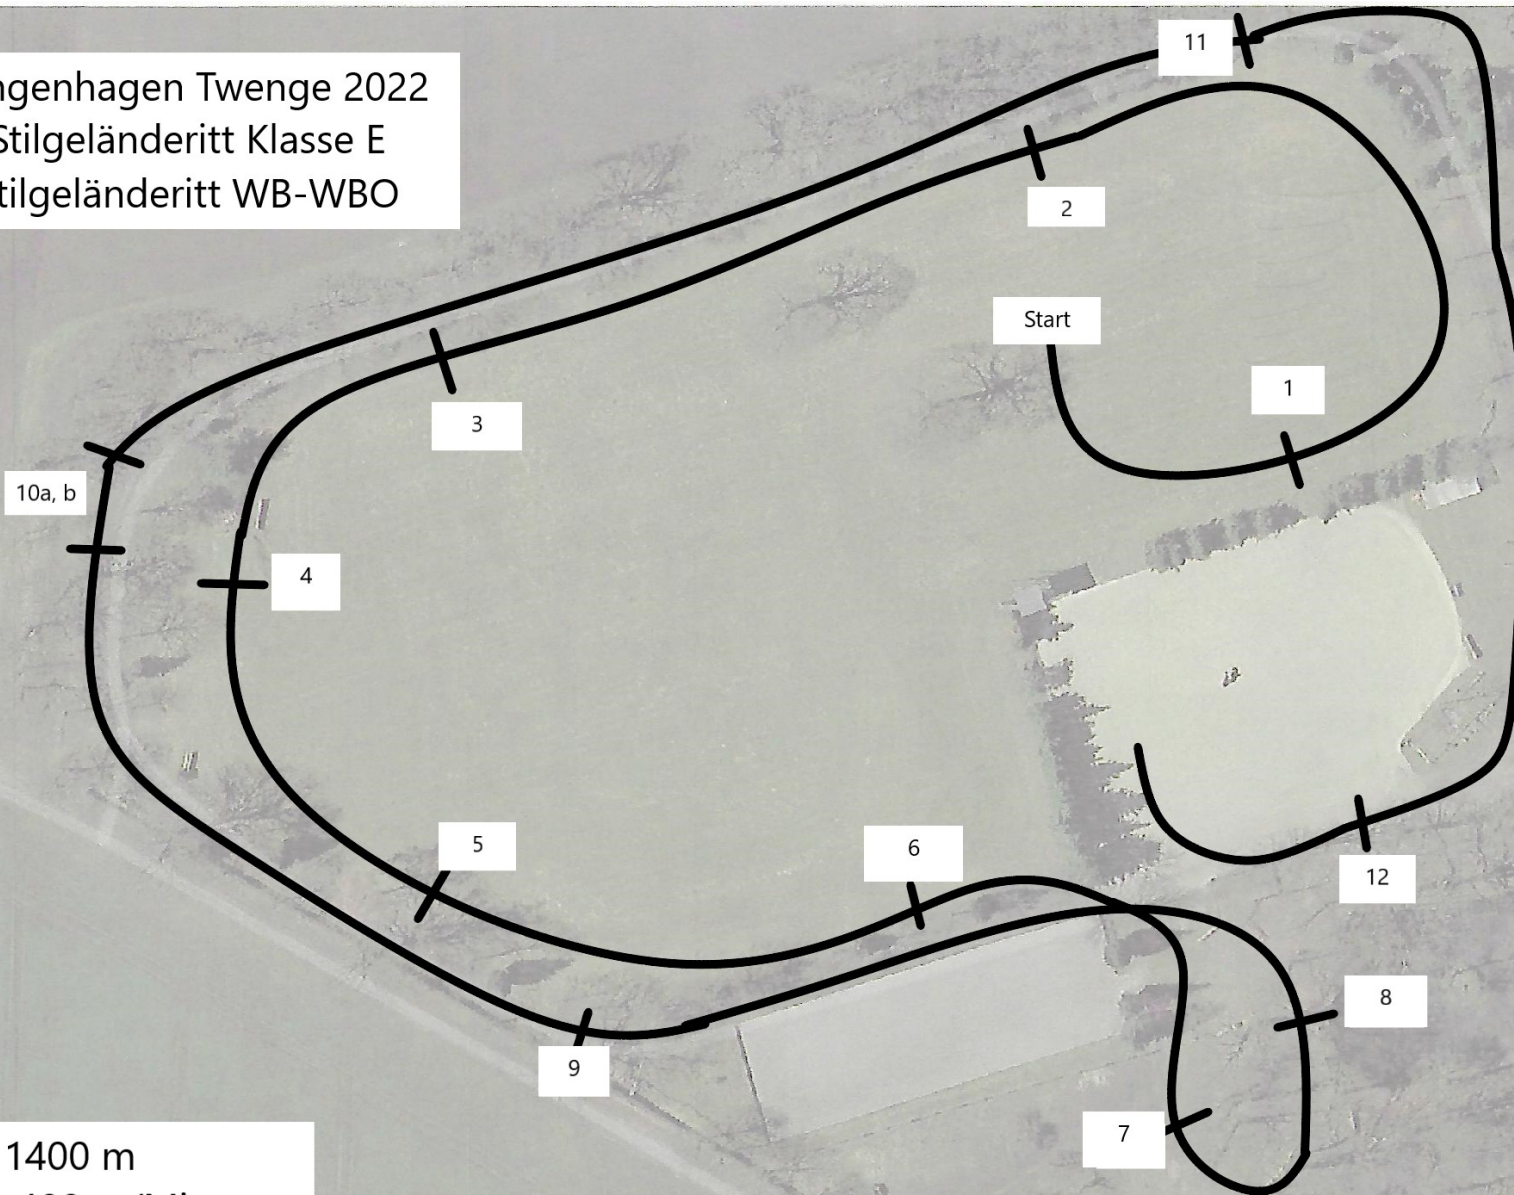

Langenhagen Twenge 2022
Stilgeländeritt Klasse E
Stilgeländeritt WB-WBO

Länge 1400 m
Tempo 400 m/Min
EZ: 3 Min 30 Sec
HZ: 7 Min

Course-Design Wilfried Thiebes
TD Hans-Friedrich Nagel