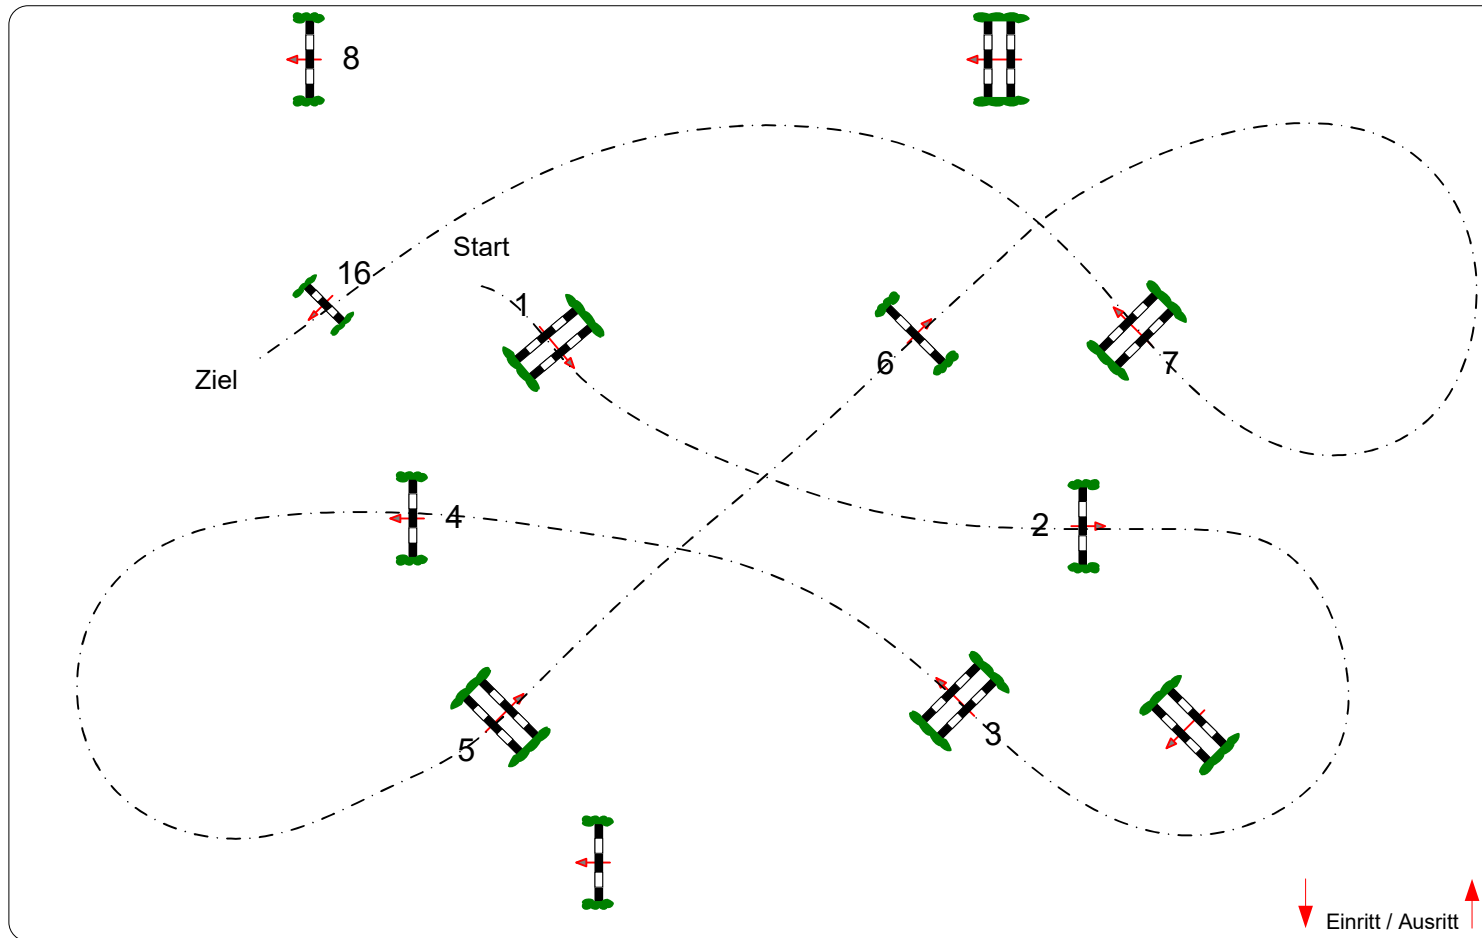

Springturnier Dähre, 30.04.-01.05.2022

Prüfung Nr.: 11

Kleine Tour

Punkte-Spring-LP

Klasse: L

Sonntag, 1. Mai 2022

Beginn: 12:00 Uhr

Richtverf.: A
LPO § 524
FEI RG / Art.
Höhe: 1,05 mtr.

Tempo: 350 m/Min.
Bahnlänge: 350 mtr.
Erlaubte Zeit: 60 sek.
Höchstzeit: 120 sek.

Hindernisse:
Sprünge:
Hindernisfehler: sek.
Geschl. Hindernis:

1. Stechen über:
Bahnlänge: 0 mtr.
Erlaubte Zeit: 0 sek.
Höchstzeit: 0 sek.

2. Stechen über:
Bahnlänge: 0 mtr.
Erlaubte Zeit: 0 sek.
Höchstzeit: 0 sek.

Course Designer
Björn Radtke
..... (GER)

Meldestelle

Richter

Einritt / Ausritt