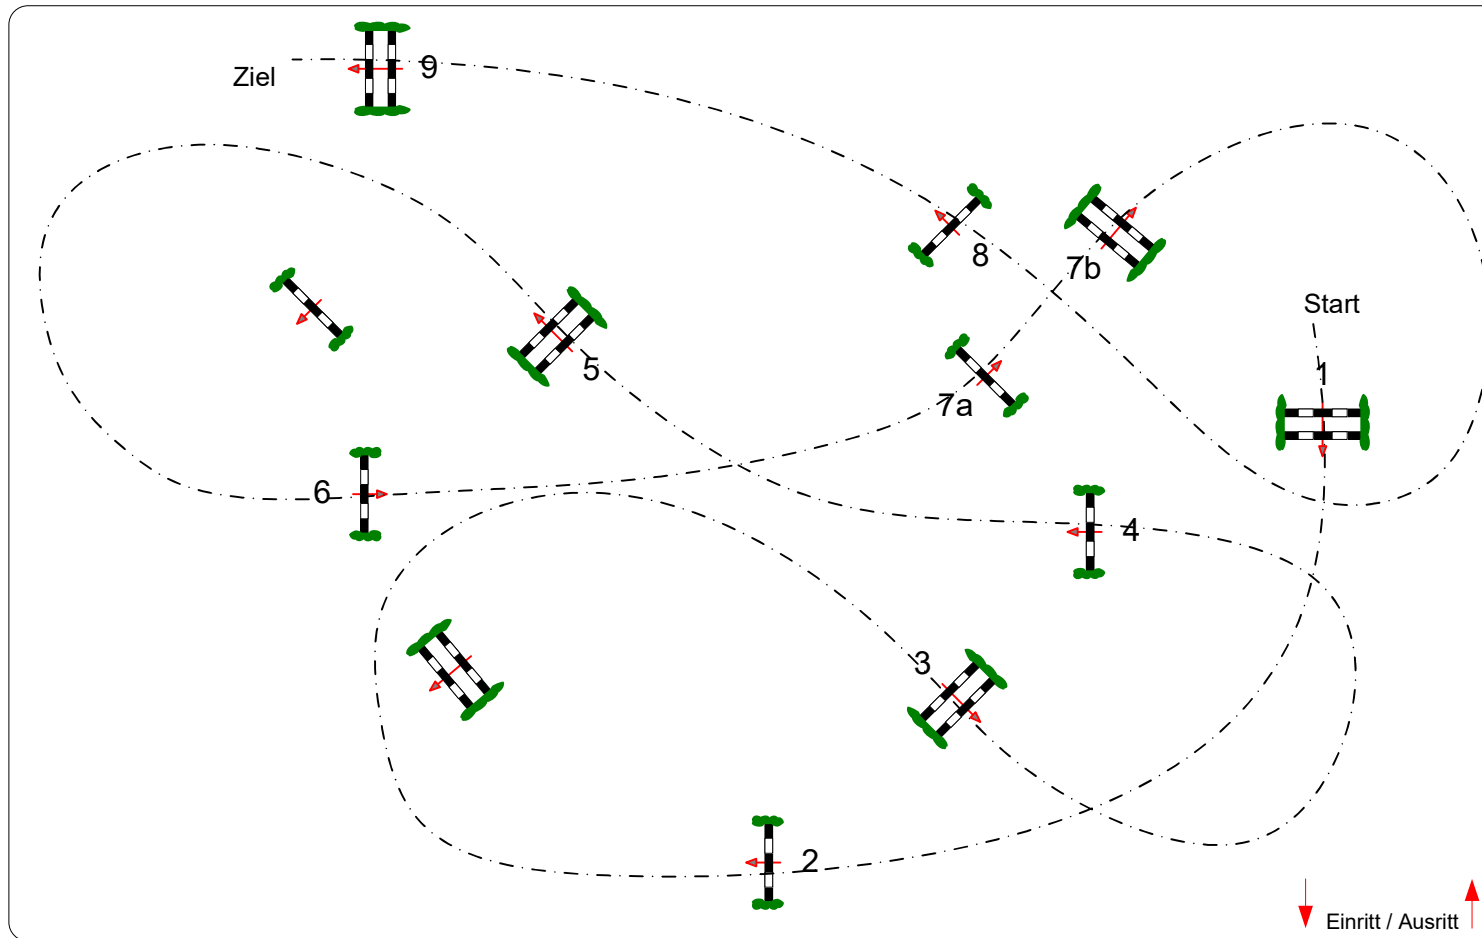

Springturnier Dähre, 30.04.-01.05.2022

Prüfung Nr.: 10

Kleine Tour

Spring-LP m. Zeitwertung

Klasse: A**

Sonntag, 1. Mai 2022

Beginn: 10:45 Uhr

Richtverf.: A
LPO § 501,A1
FEI RG / Art.
Höhe: 1,05 mtr.

Tempo: 350 m/Min.
Bahnlänge: 395 mtr.
Erlaubte Zeit: 68 sek.
Höchstzeit: 136 sek.

Hindernisse:
Sprünge:
Hindernisfehler: sek.
Geschl. Hindernis:

1. Stechen über:
Bahnlänge: 0 mtr.
Erlaubte Zeit: 0 sek.
Höchstzeit: 0 sek.

2. Stechen über:
Bahnlänge: 0 mtr.
Erlaubte Zeit: 0 sek.
Höchstzeit: 0 sek.

Course Designer
Björn Radtke
..... (GER)

Meldestelle

Richter