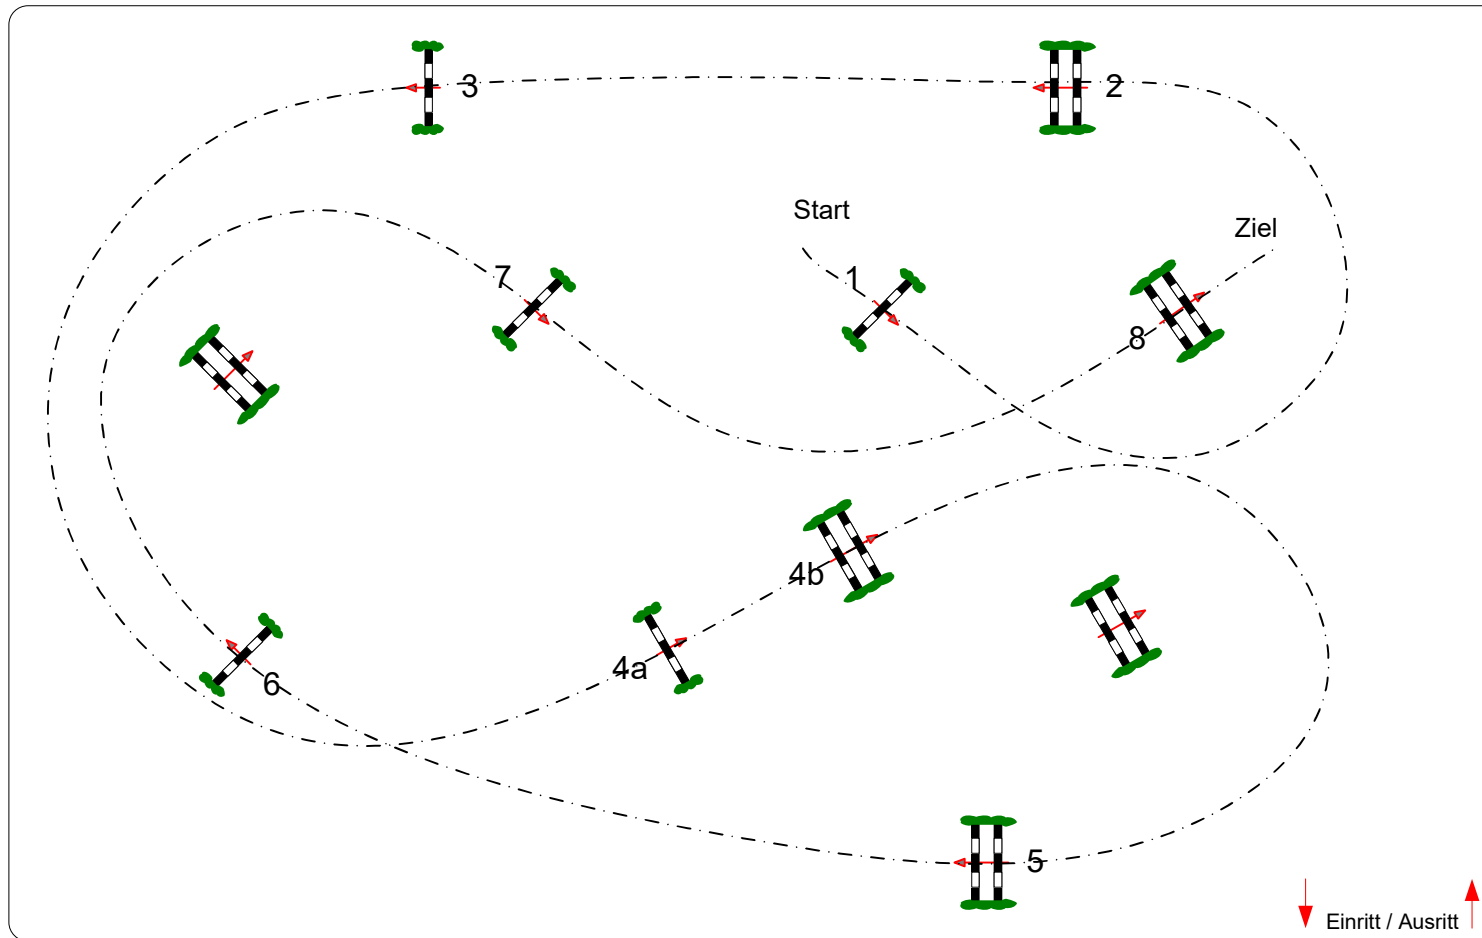

Springturnier Dähre, 30.04.2022-01.05.2022

Prüfung Nr.: 7

Springpferde Tour

Springpferde-LP

Klasse: A**

Samstag, 30. April 2022

Beginn: 12:00 Uhr

Richtverf.: A
LPO § 363.1
FEI RG / Art.
Höhe: 1,05 mtr.

Tempo: 350 m/Min.
Bahnlänge: 380 mtr.
Erlaubte Zeit: 66 sek.
Höchstzeit: 132 sek.

Hindernisse:
Sprünge:
Hindernisfehler: sek.
Geschl. Hindernis:

1. Stechen über:
Bahnlänge: 0 mtr.
Erlaubte Zeit: 0 sek.
Höchstzeit: 0 sek.

2. Stechen über:
Bahnlänge: 0 mtr.
Erlaubte Zeit: 0 sek.
Höchstzeit: 0 sek.

Course Designer
Björn Radtke
..... (GER)

Meldestelle

Richter