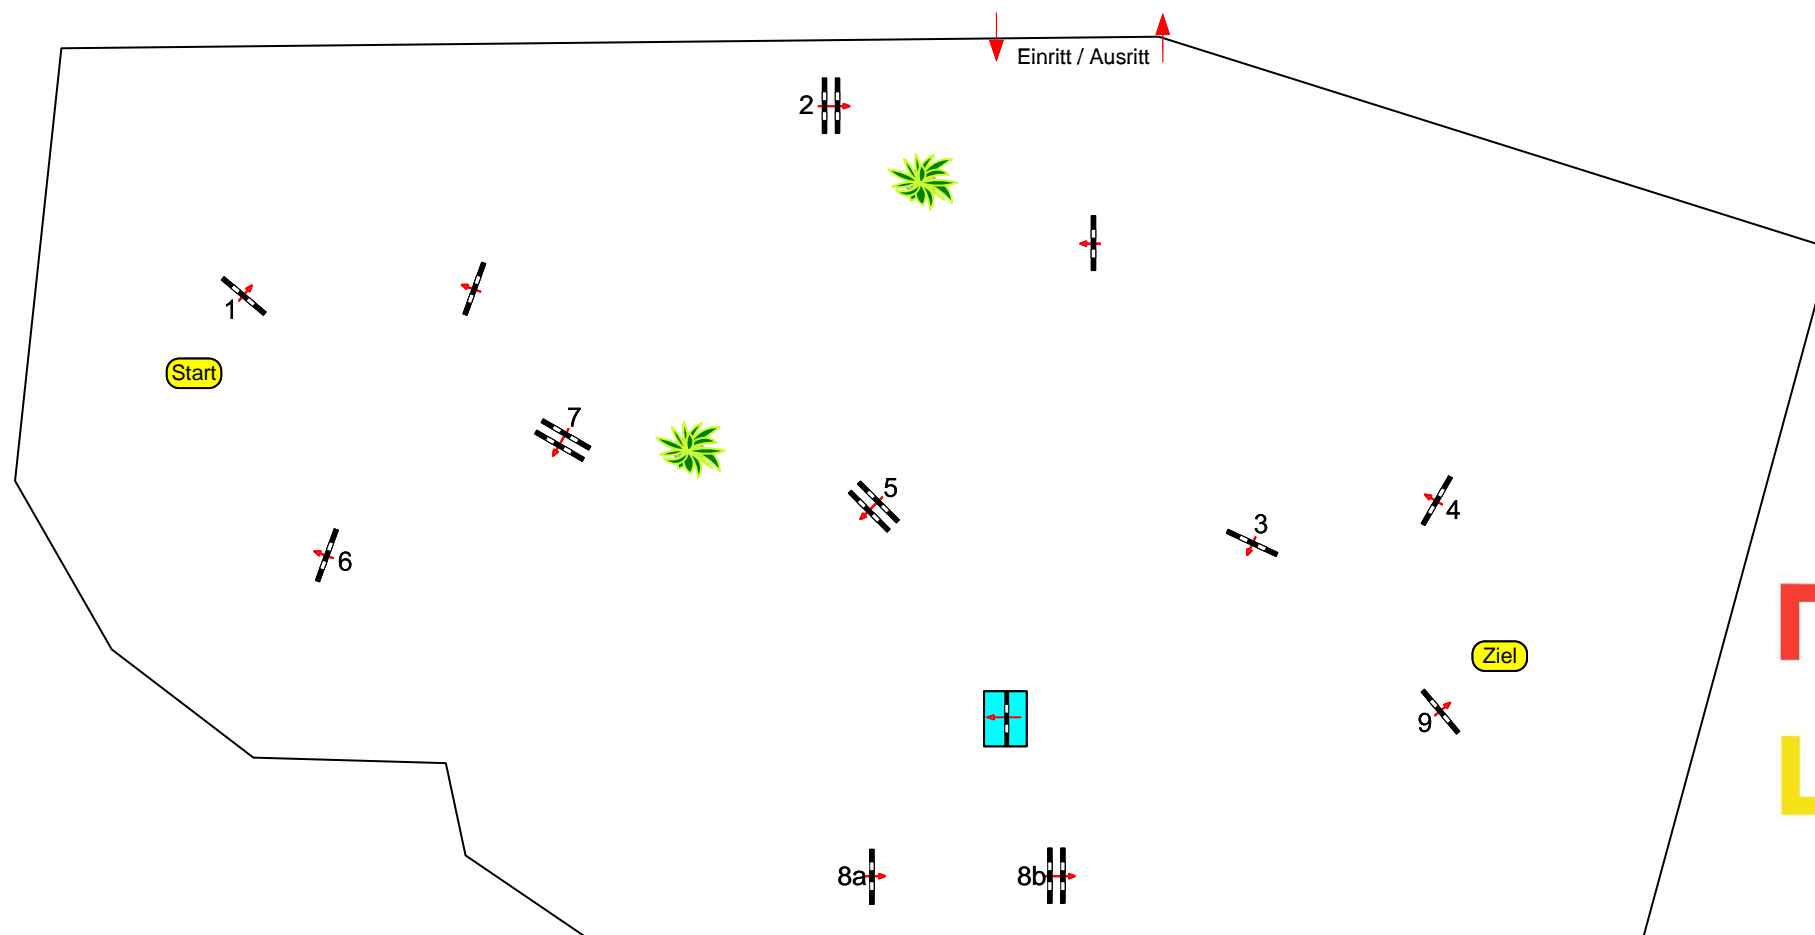

# Tübingen 2022

Prüfung Nr.: 12

Stil-Spring-LP

Klasse: A\*

Samstag, 7. Mai 2022

Richtverf.: A  
LPO § 520,3a  
FEI RG / Art.  
Höhe: 0,95 mtr.Tempo: 350 m/Min.  
Bahnlänge: 455 mtr.  
Erlaubte Zeit: 78 sek.  
Höchstzeit: 156 sek.Hindernisse: 9  
Sprünge: 10  
Hindernisfehler: sek.  
Geschl. Hindernis:1. Stechen über:  
Bahnlänge: 0 mtr.  
Erlaubte Zeit: 0 sek.  
Höchstzeit: 0 sek.

Course Designer

Gregory Wiegand &amp; Thomas Henig