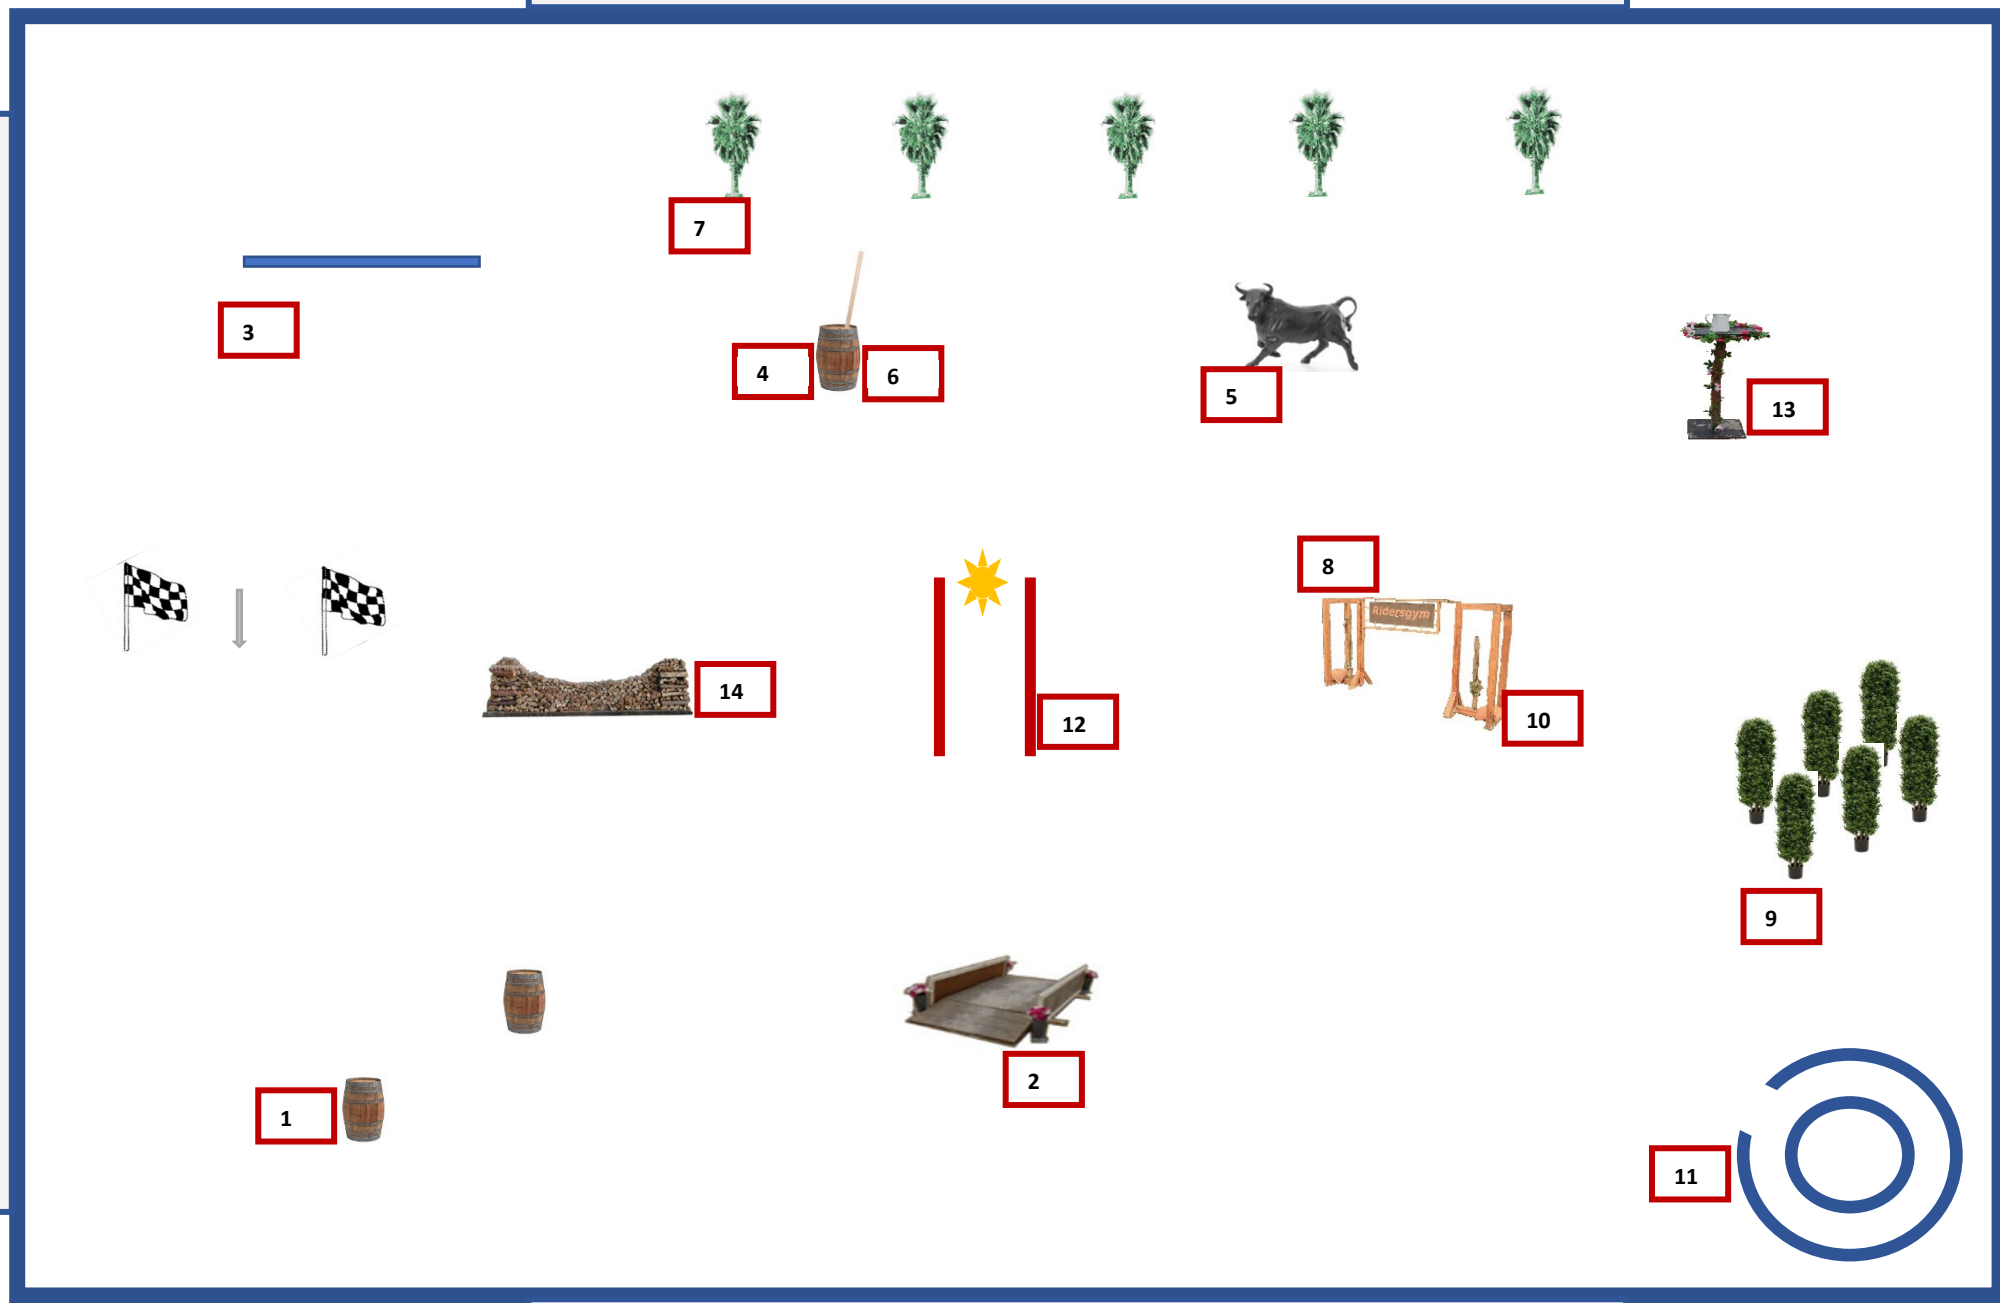

Working Equitation Dressurtrail „Schwere Klasse (WS*)“

Tribüne – Zuschauer - Bandenwerbung

Stüberl – Meldestelle - WC

(Tor für die Rinder)

EINRITT

Working Equitation Dressurtrail „Schwere Klasse (WS*)“

Legende:

1. 2er Tonnen
2. Brücke
3. Sidepass
4. Stange aufnehmen
5. Ringstechen
6. Stange wegstellen
7. Einfacher Slalom
8. Tor vorwärts
9. Becher umsetzen – Rückwärtsslalom
10. Tor rückwärts
11. Pferch rechte Hand
12. Glockengasse
13. Krug
14. Sprung