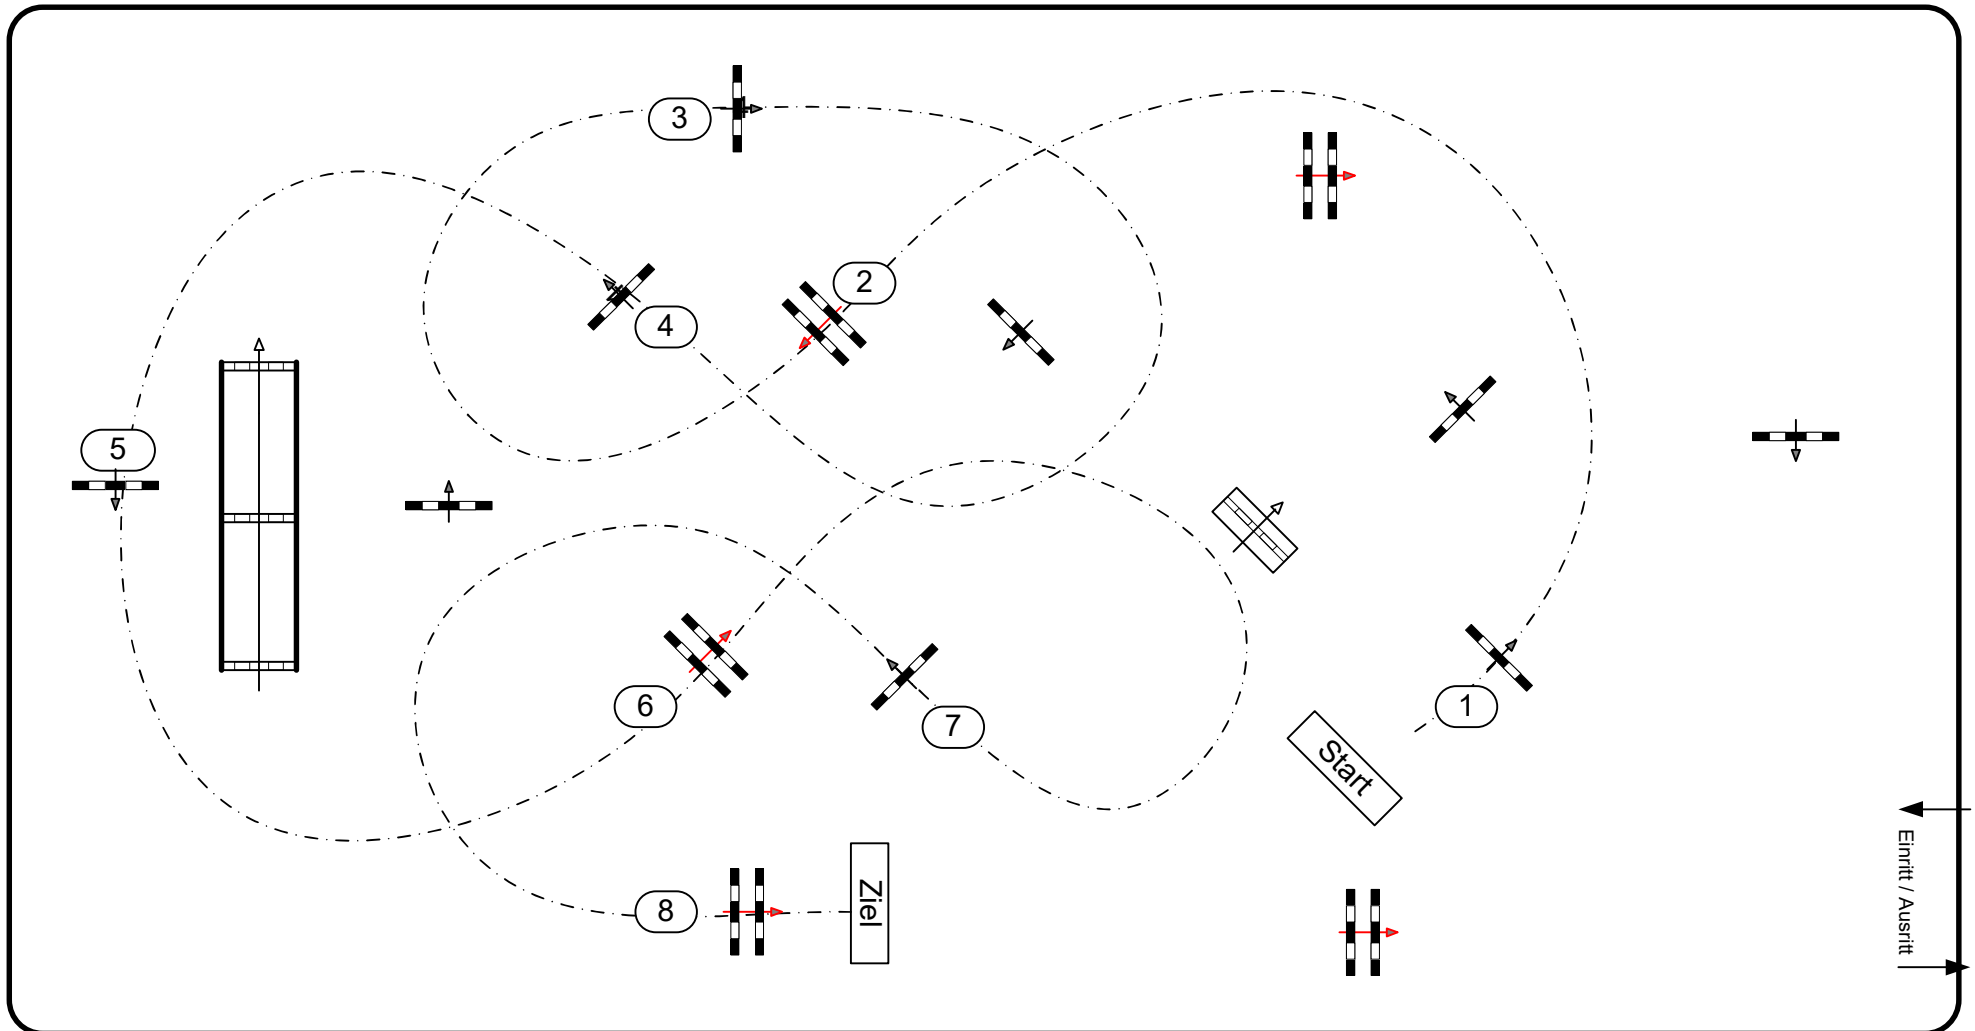

Lübeck-Wulfsdorf 2022

Prüfung Nr.:

24

Staffette

Klasse: A*

Samstag, 7. Mai 2022

Beginn: 16:00 Uhr

Richtverf.: A
LPO § 363.1
FEI RG / Art.
Höhe: 1,20 mtr.

Tempo: 350 m/Min.
Bahnlänge: 360 mtr.
Erlaubte Zeit: 62 sek.
Höchstzeit: 124 sek.

Hindernisse: 10
Sprünge: 11
Hindernisfehler: sek.
Geschl. Hindernis:

1. Stechen über:
Bahnlänge: 0 mtr.
Erlaubte Zeit: 0 sek.
Höchstzeit: 0 sek.

2. Stechen über:
Bahnlänge: 0 mtr.
Erlaubte Zeit: 0 sek.
Höchstzeit: 0 sek.

Richter