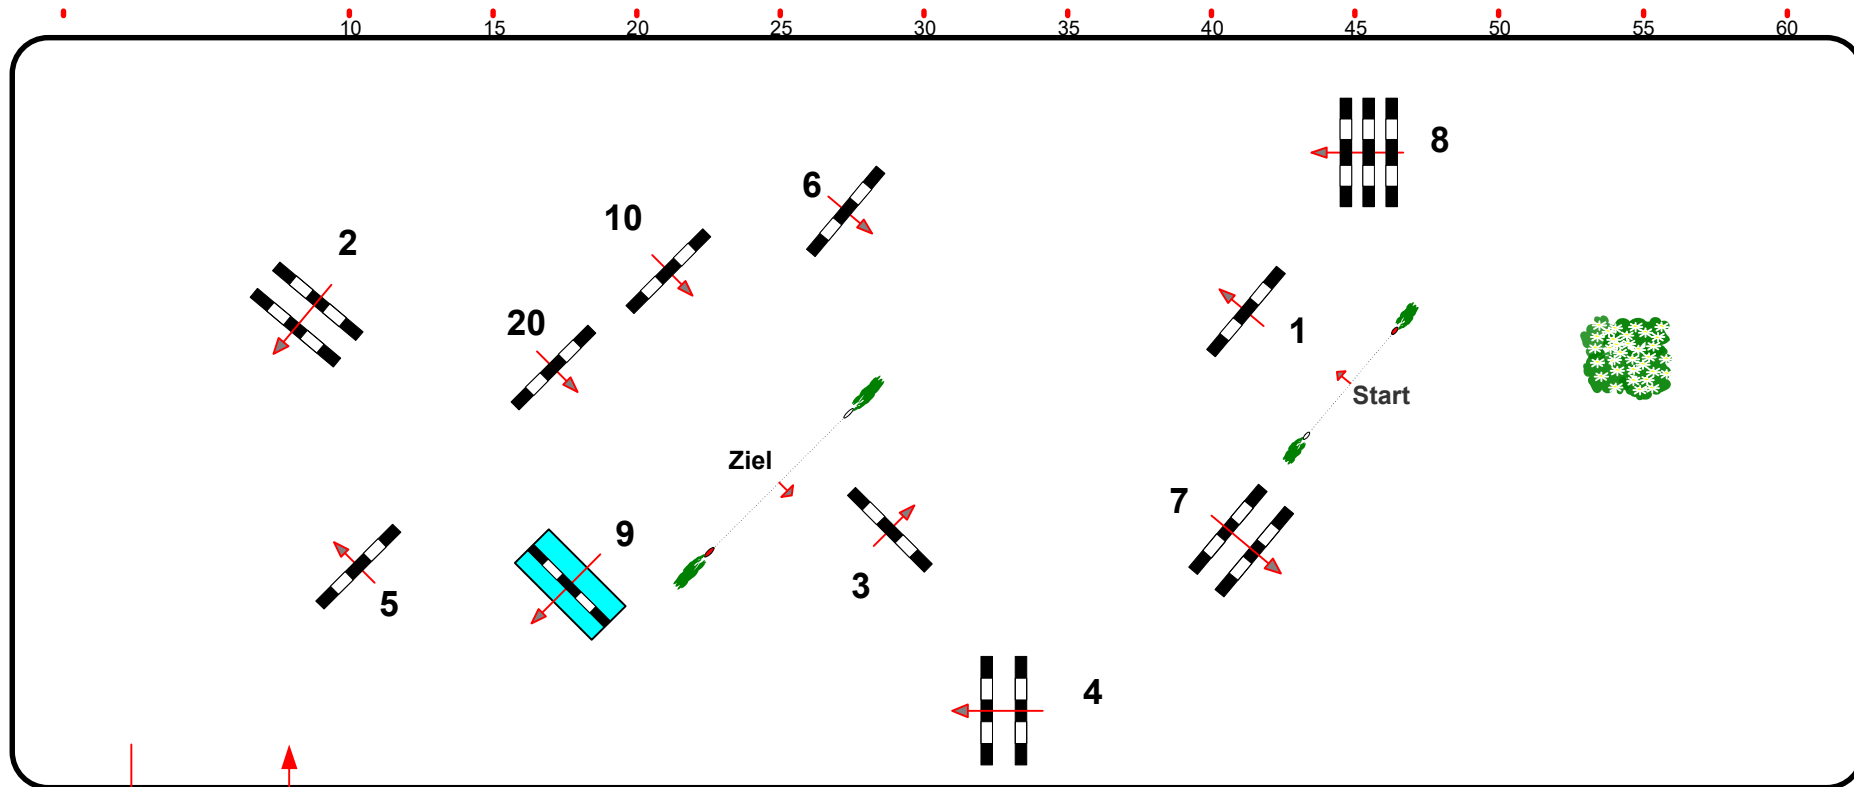

15

Eicherloh 24.-27.03.2022

Prüfung Nr.: 15

Punktespringprüfung

Klasse: L

Sonntag, 27. März 2022

Beginn: 9:00 Uhr

Richtverf.: A
LPO § 524
FEI RG / Art.
Höhe: 1,15 mtr.

Tempo: 350 m/Min.
Bahnlänge: 360 mtr.
Erlaubte Zeit: 62 sek.
Höchstzeit: 124 sek.

Hindernisse: 10
Sprünge: 10
Hindernisfehler: sek.
Geschl. Hindernis:

Siegerrunde über:
Bahnlänge: 0 mtr.
Erlaubte Zeit: 0 sek.
Höchstzeit: 0 sek.