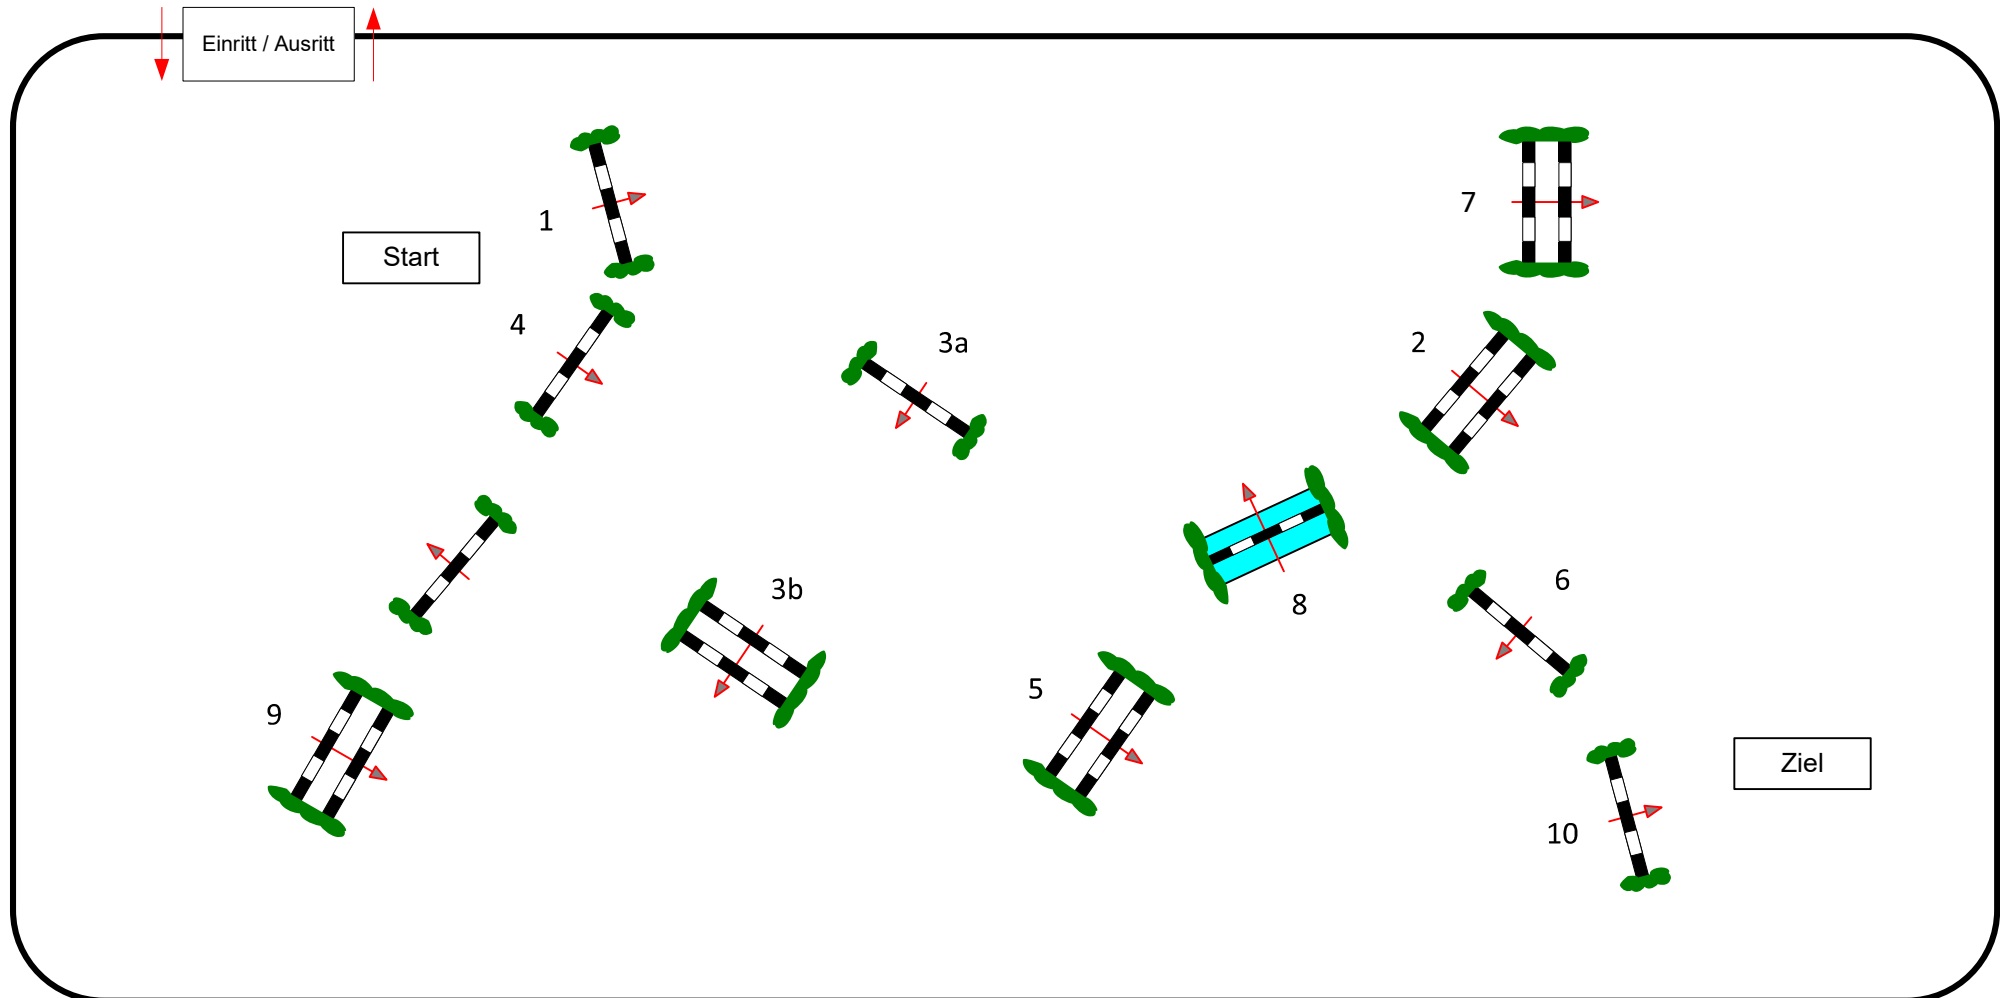

## 16.04.-18.04.2022

Reit- Fahr- &  
Pferdezuchtverein  
1929 Wiesental e.V.

Prüfung Nr.: 8

Spring-LP m. Zeitwertung

Klasse: L

Samstag, 16. April 2022

Beginn: 16:45 Uhr

Richtverf.: A  
LPO § 501,A1  
FEI RG / Art.  
Höhe: 1,15 mtr.

Tempo: 350 m/Min.  
Bahnlänge: 470 mtr.  
Erlaubte Zeit: 81 sek.  
Höchstzeit: 162 sek.

Hindernisse: 10  
Sprünge: 11  
Hindernisfehler: sek.  
Geschl. Hindernis:

1. Stechen über:  
Bahnlänge: 0 mtr.  
Erlaubte Zeit: 0 sek.  
Höchstzeit: 0 sek.