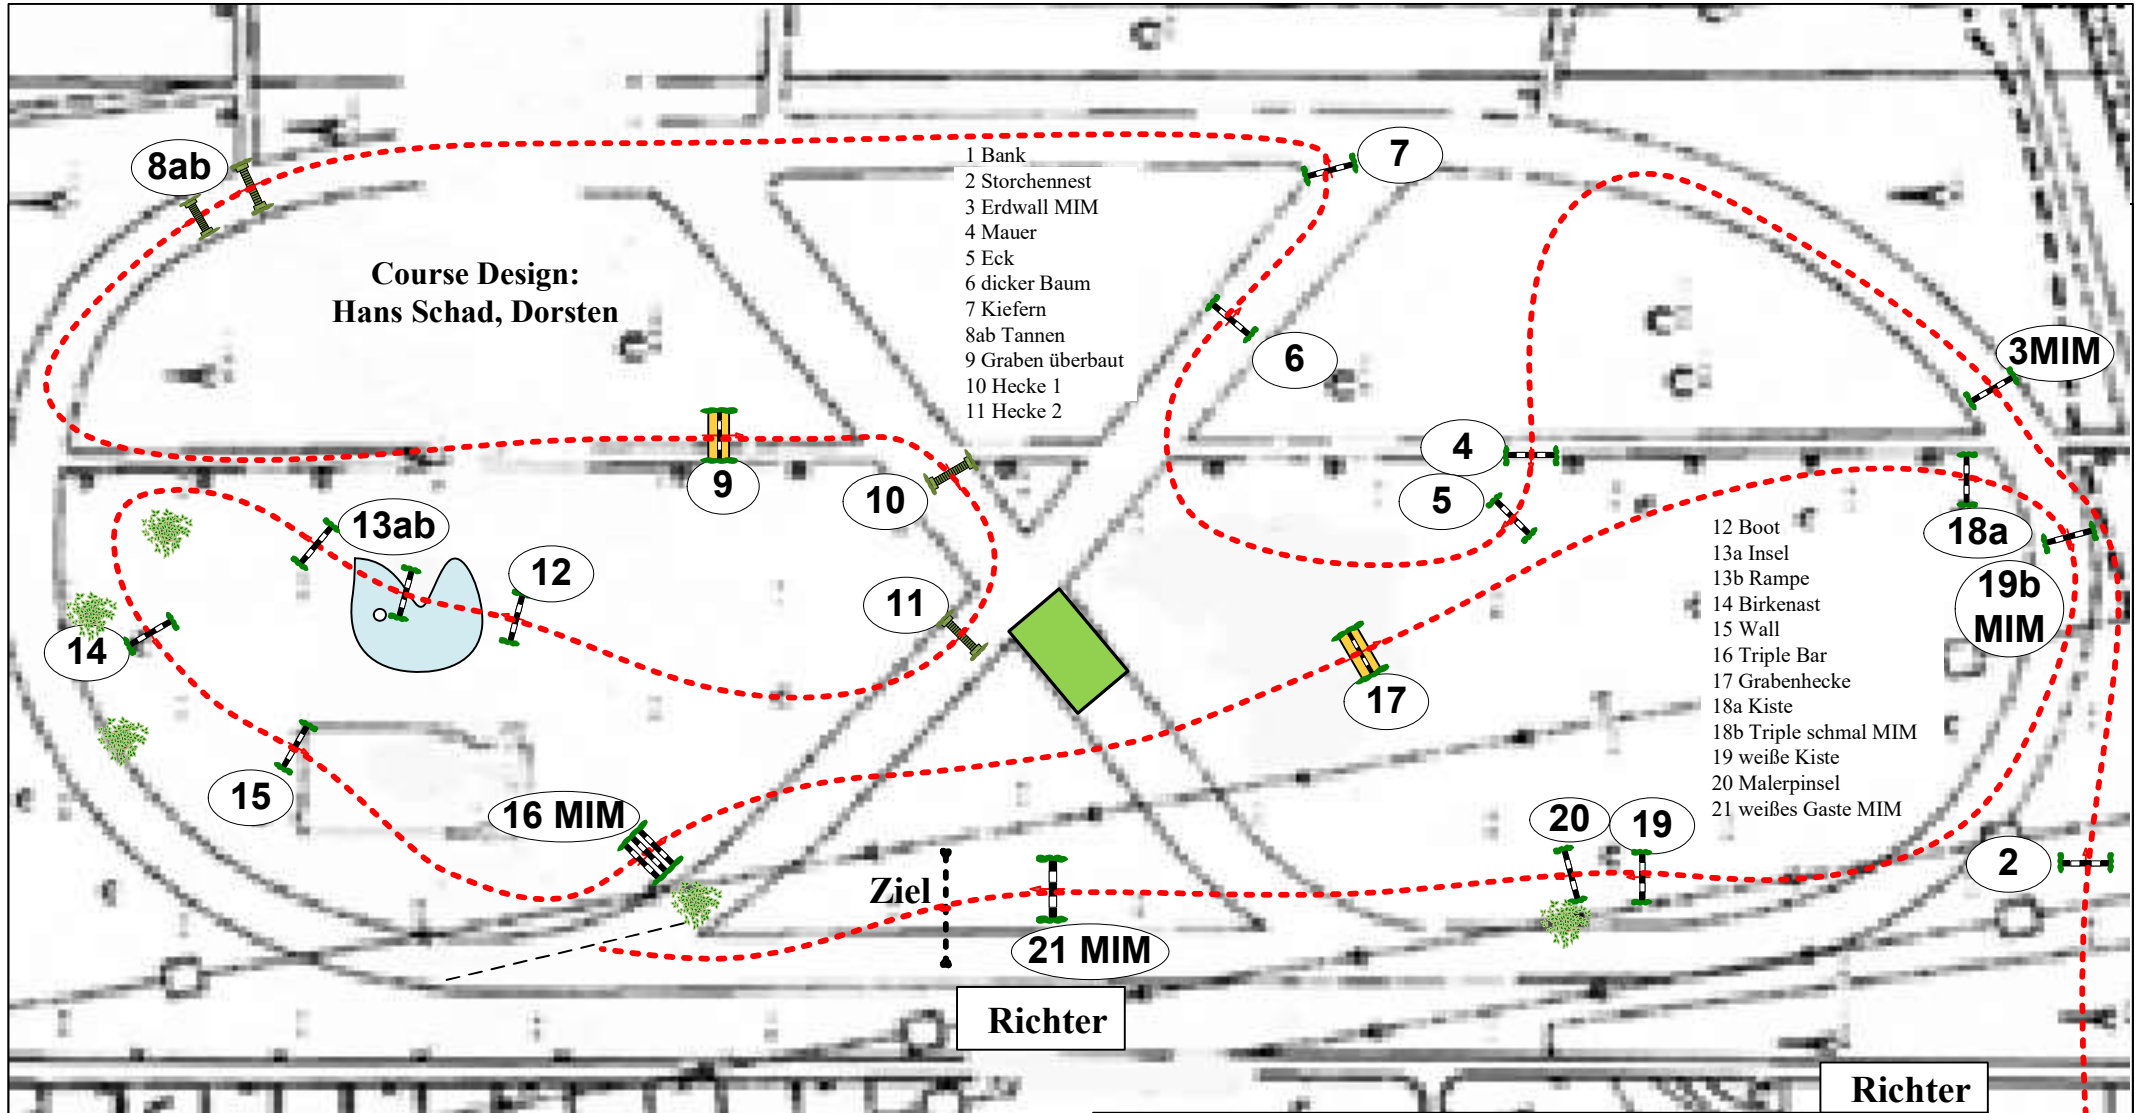

Geländetage Wesel-Obrighoven 2022

Prüfung Nr.: 7

Nationale Tour

Geländeritt m. Stilw.

Klasse: L

Sonntag, 27. März 2022

Beginn: 0:00 Uhr

Richtverf.:
LPO § 671, 674
FEI RG / Art.
Höhe: 1,10 mtr.

Tempo: 520 m/Min.
Bahnlänge: 2200 mtr.
Erlaubte Zeit: 254 sek.
Höchstzeit: 508 sek.

Hindernisse: 22
Sprünge: 25
Hindernisfehler: sek.
Geschl. Hindernis:

Bestzeit: 4' 14" Höchstzeit: 8' 28"
Ziffernfarbe: grün