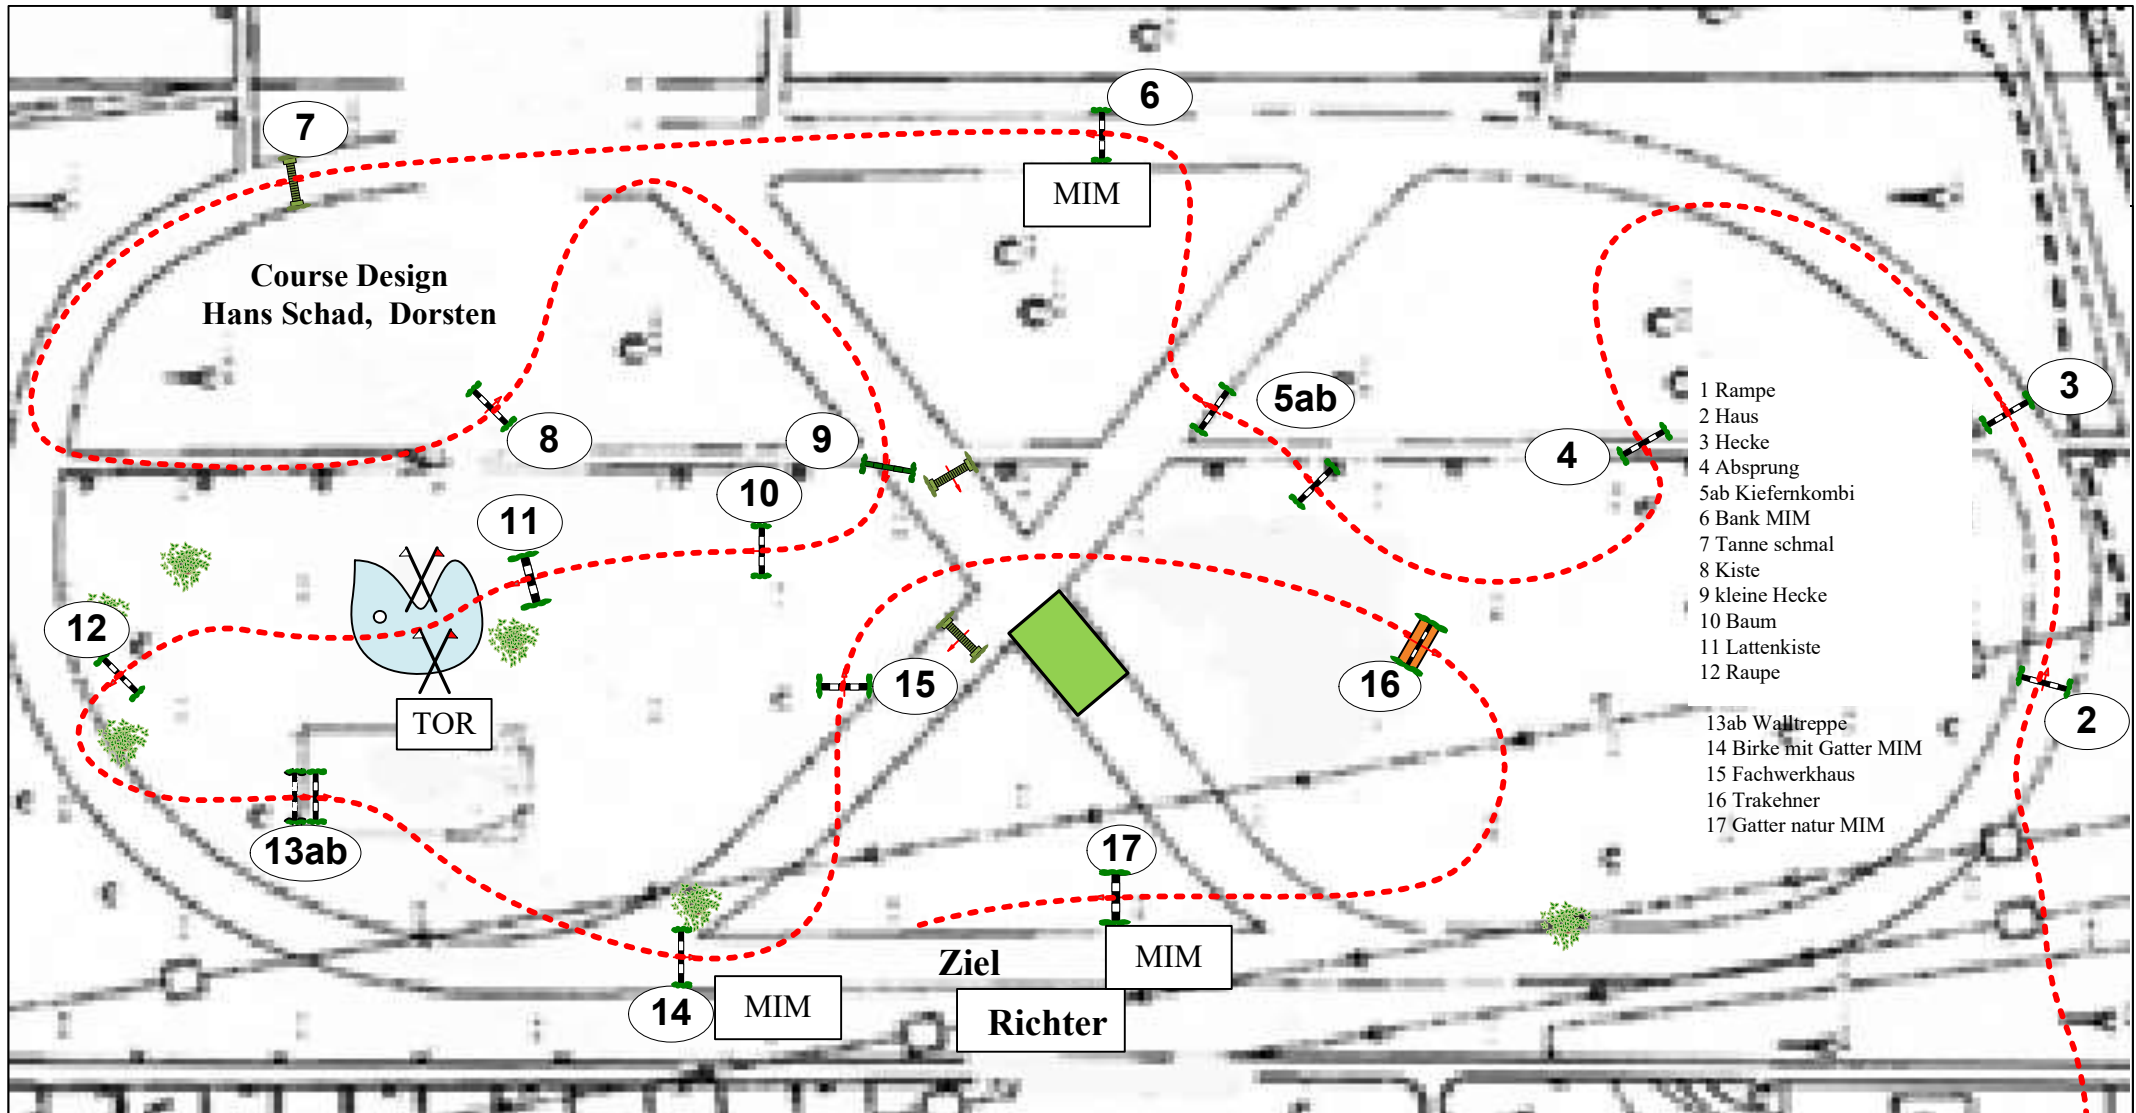

# Geländetag Wesel-Obrighoven 2022

Prüfung Nr.: 6

Nationale Tour

Geländeritt m. Stilw.

Klasse: A\*

Sonntag, 27. März 2022

Beginn: 8:00 Uhr

- 1 Rampe
- 2 Haus
- 3 Hecke
- 4 Absprung
- 5ab Kiefernkombi
- 6 Bank MIM
- 7 Tanne schmal
- 8 Kiste
- 9 kleine Hecke
- 10 Baum
- 11 Lattenkiste
- 12 Raupe
- 13ab Walltreppe
- 14 Birke mit Gatter MIM
- 15 Fachwerkhaus
- 16 Trakehner
- 17 Gatter natur MIM

Richtverf.:  
LPO §§ 671, 674  
FEI RG / Art.  
Höhe: 0,90 mtr.

Tempo: 500 m/Min.  
Bahnlänge: 1860 mtr.  
Erlaubte Zeit: 224 sek.  
Höchstzeit: 448 sek.

Hindernisse: 17  
Sprünge: 19  
Hindernisfehler: sek.  
Geschl. Hindernis:

**Nummern: rot**  
**Bestzeit: 3' 44"**  
**Höchstzeit: 7' 28"**

1 Start