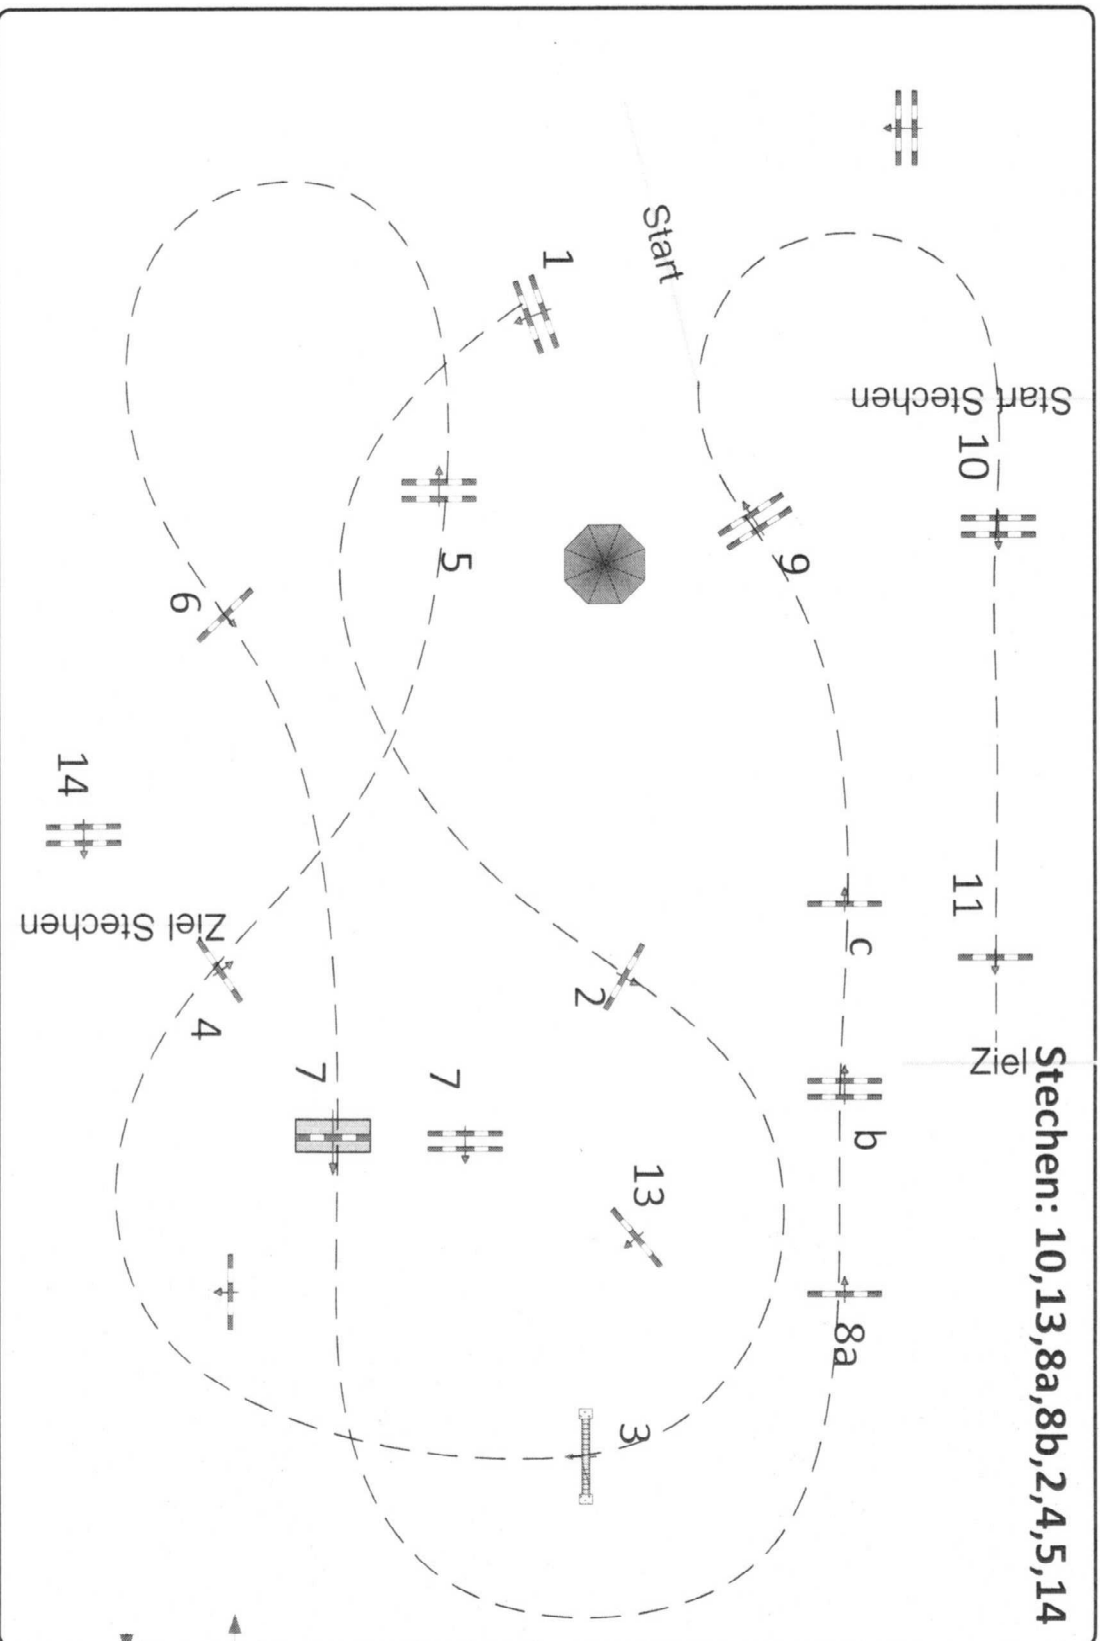

Eldena

Prüfung Nr.:

11

Spring-LP m. Stechen Klasse: M**

Samstag, 7. Mai 2022

Stechen: 10,13,8a,8b,2,4,5,14

Richtverf.: B

LPO § 501, B1

RG / Art.

Höhe: 1,35 mtr.

Tempo: 350 m/Min.

Bahnlänge: 520 mtr.

Erlaubte Zeit: 90 sek.

Höchstzeit: 180 sek.

Hindernisse: 11

Sprünge: 12

Hindernisfehler: sek.

geschl. Hindernis:

1. Stechen über:

10,13,8a,8b,2,4,5,14

Bahnlänge: 420 mtr.

Erlaubte Zeit: 72 sek.

Höchstzeit: 144 sek.