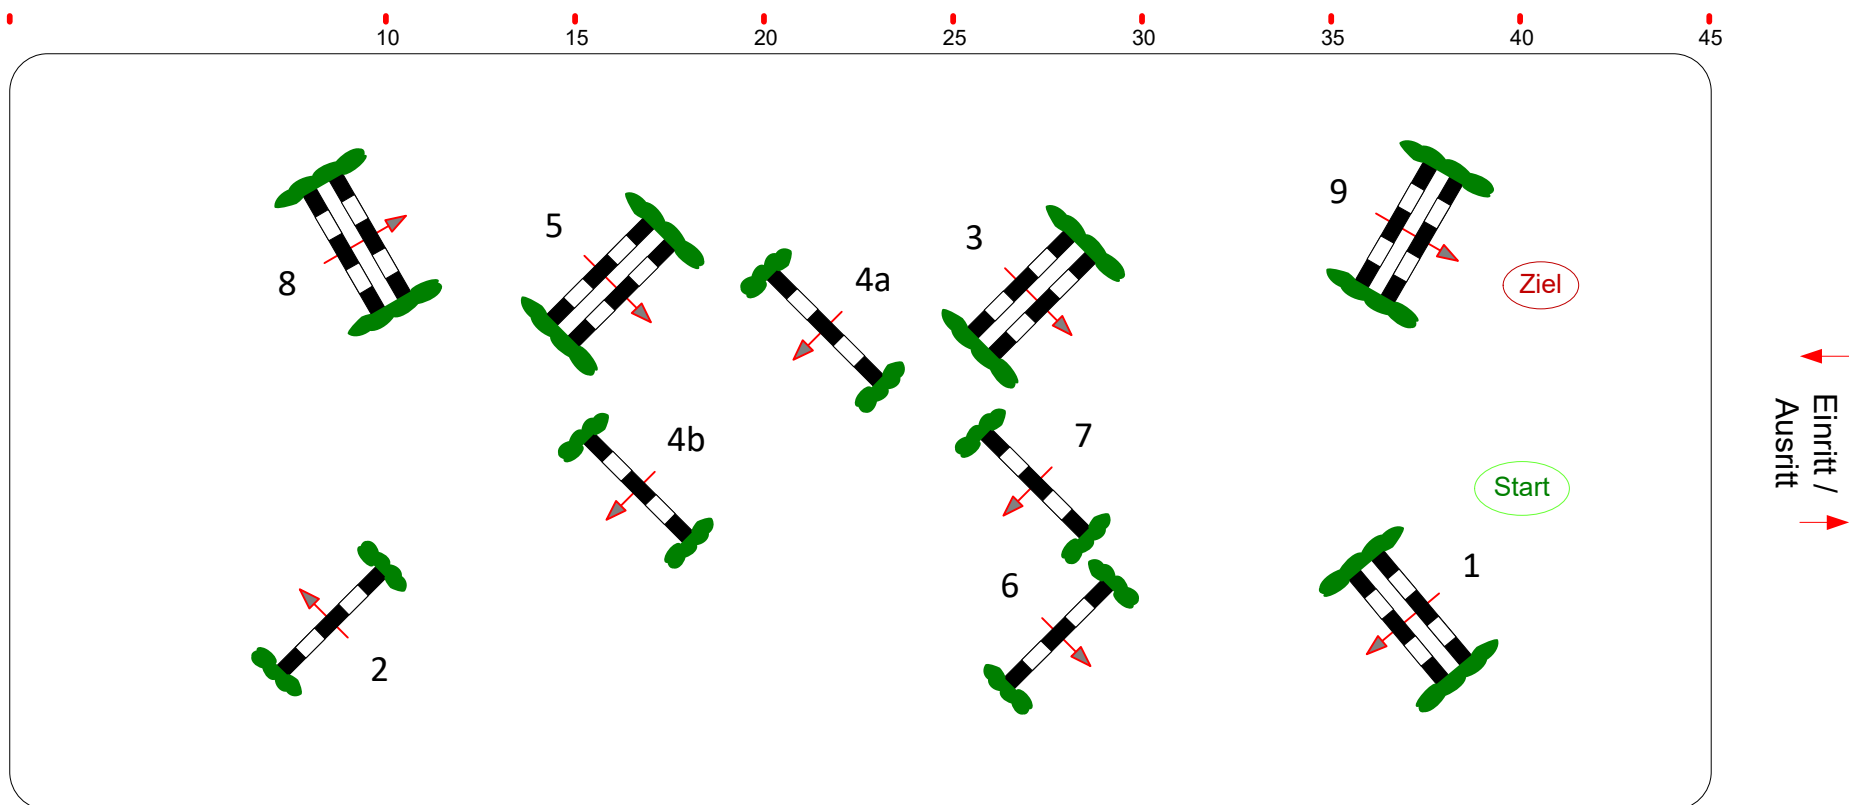

Ponyclub Dinklage

Prüfung Nr.: 06

Große Tour

Spring-LP m. Zeitwertung

Klasse: L

Samstag, 12. Februar 2022

Beginn: 18:30 Uhr

Richtverf.: A
LPO § 501,A1
FEI RG / Art.
Höhe: 1,15 mtr.

Tempo: 325 m/Min.
Bahnlänge: 320 mtr.
Erlaubte Zeit: 60 sek.
Höchstzeit: 120 sek.

Hindernisse: 9
Sprünge: 10
Hindernisfehler: sek.
Geschl. Hindernis:

1. Stechen über:
Bahnlänge: 0 mtr.
Erlaubte Zeit: 0 sek.
Höchstzeit: 0 sek.

2. Stechen über:
Bahnlänge: 0 mtr.
Erlaubte Zeit: 0 sek.
Höchstzeit: 0 sek.

Einritt /
Ausritt

Richter

Pacours Designer
Martin Egbers