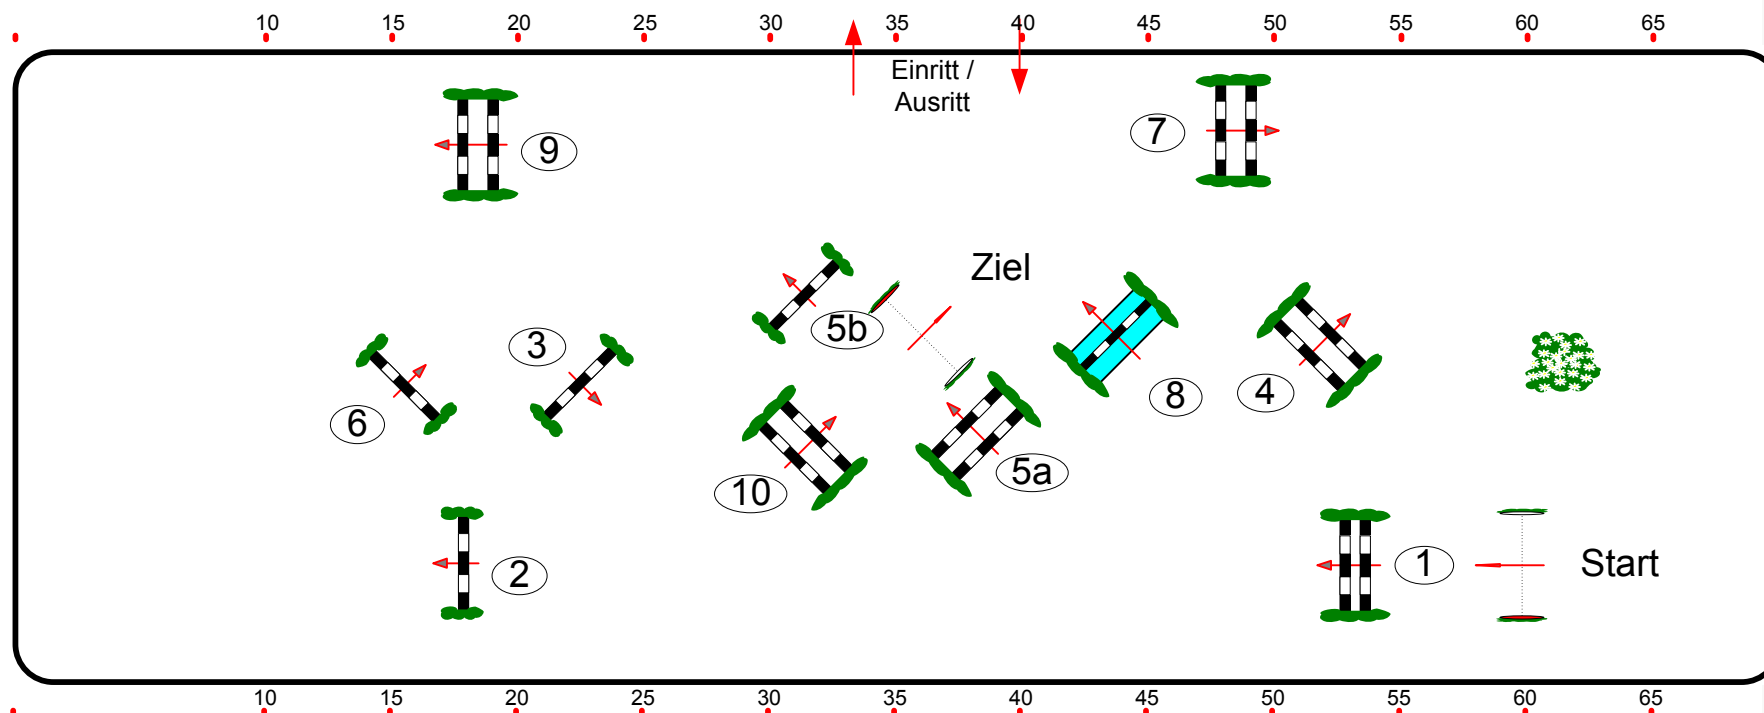

## Prussendorf

Prüfung Nr.: 5

Mittlere Tour

Fehler/Zeit-Springen

Klasse: M\*

Samstag, 22. Januar 2022

Beginn: 17:00 Uhr

Richtverf.: A  
LPO § 501 / 1a1  
FEI RG / Art.  
Höhe: 1,25 mtr.

Tempo: 350 m/Min.  
Bahnlänge: 370 mtr.  
Erlaubte Zeit: 64 sek.  
Höchstzeit: 128 sek.

Hindernisse: 10  
Sprünge: 11  
Hindernisfehler: sek.  
Geschl. Hindernis:

1. Stechen über:  
Bahnlänge: 0 mtr.  
Erlaubte Zeit: 0 sek.  
Höchstzeit: 0 sek.

2. Stechen über:  
Bahnlänge: 0 mtr.  
Erlaubte Zeit: 0 sek.  
Höchstzeit: 0 sek.

RICHTER

Parcourschef  
Martin Lühmann  
01712177862