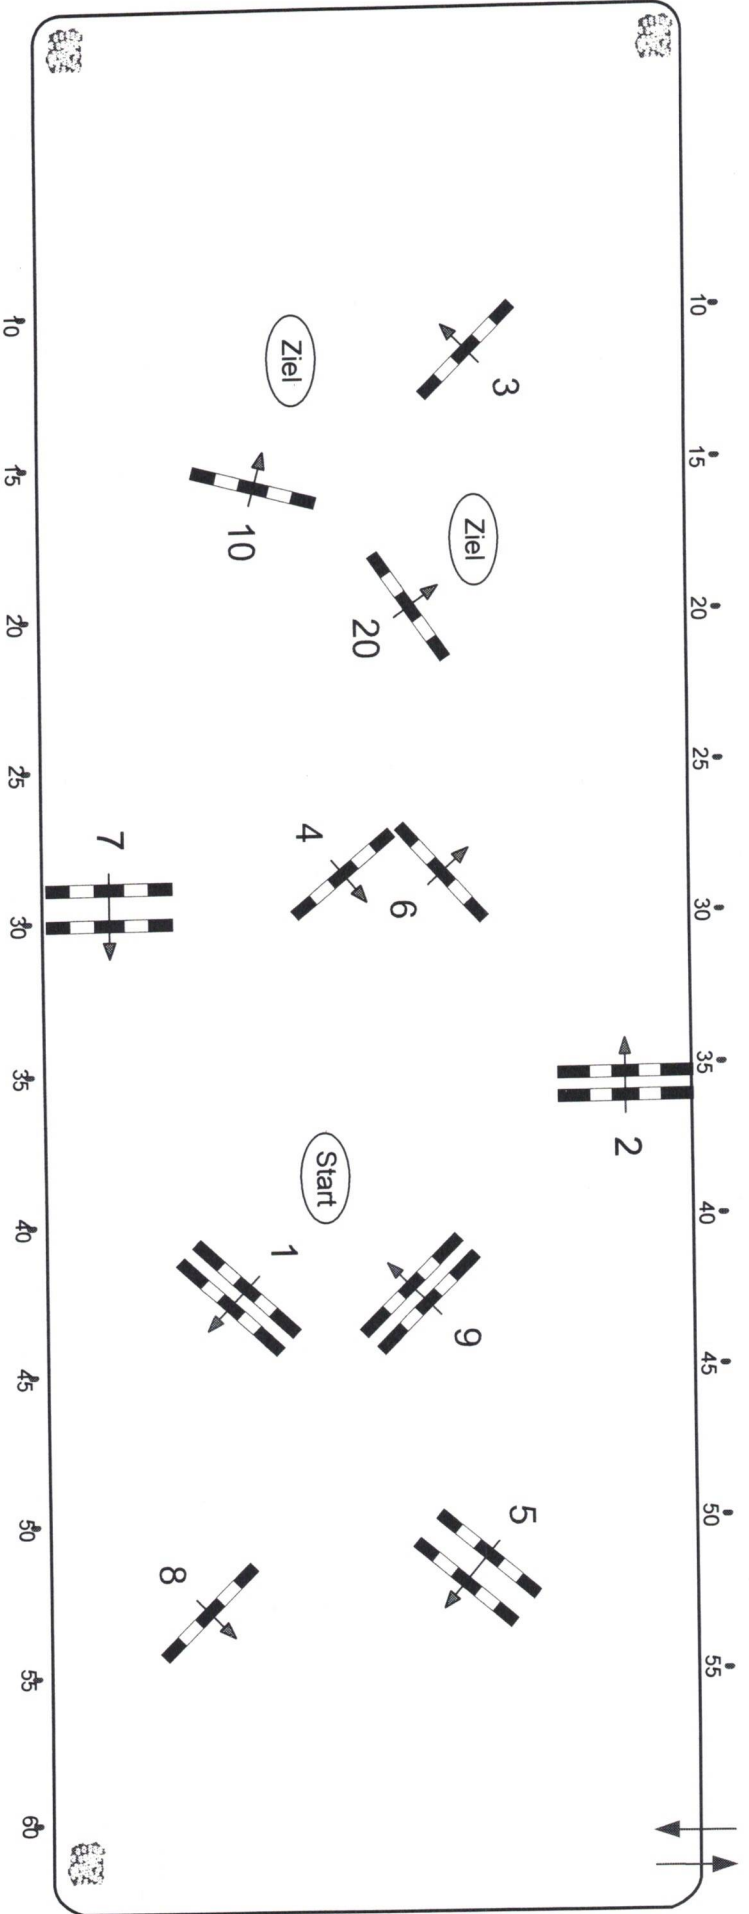

Samstag, 26. Februar 2022 Beginn: 16:00 Uhr

FLEESEENSEE CLASSIC'S

26.02.-27.02.2022

8. Punktespringprüfung Kl.M*
Pferde: 6j. +ält.
Alle Alterskl. LK 1-4
Ausr. 70 Richtv: 524

Tempo: 325 m/Min.
Bahnlänge: 350 mtr.
Erlaubte Zeit: 65 sek.
Höchstzeit: 130 sek.

Hindernisse: 10
Sprünge: 10
Hindernisfehler: sek.
Geschl. Hindernis:

1. Stechen über:
Bahnlänge: 0 mtr.
Erlaubte Zeit: 0 sek.
Höchstzeit: 0 sek.

Richter