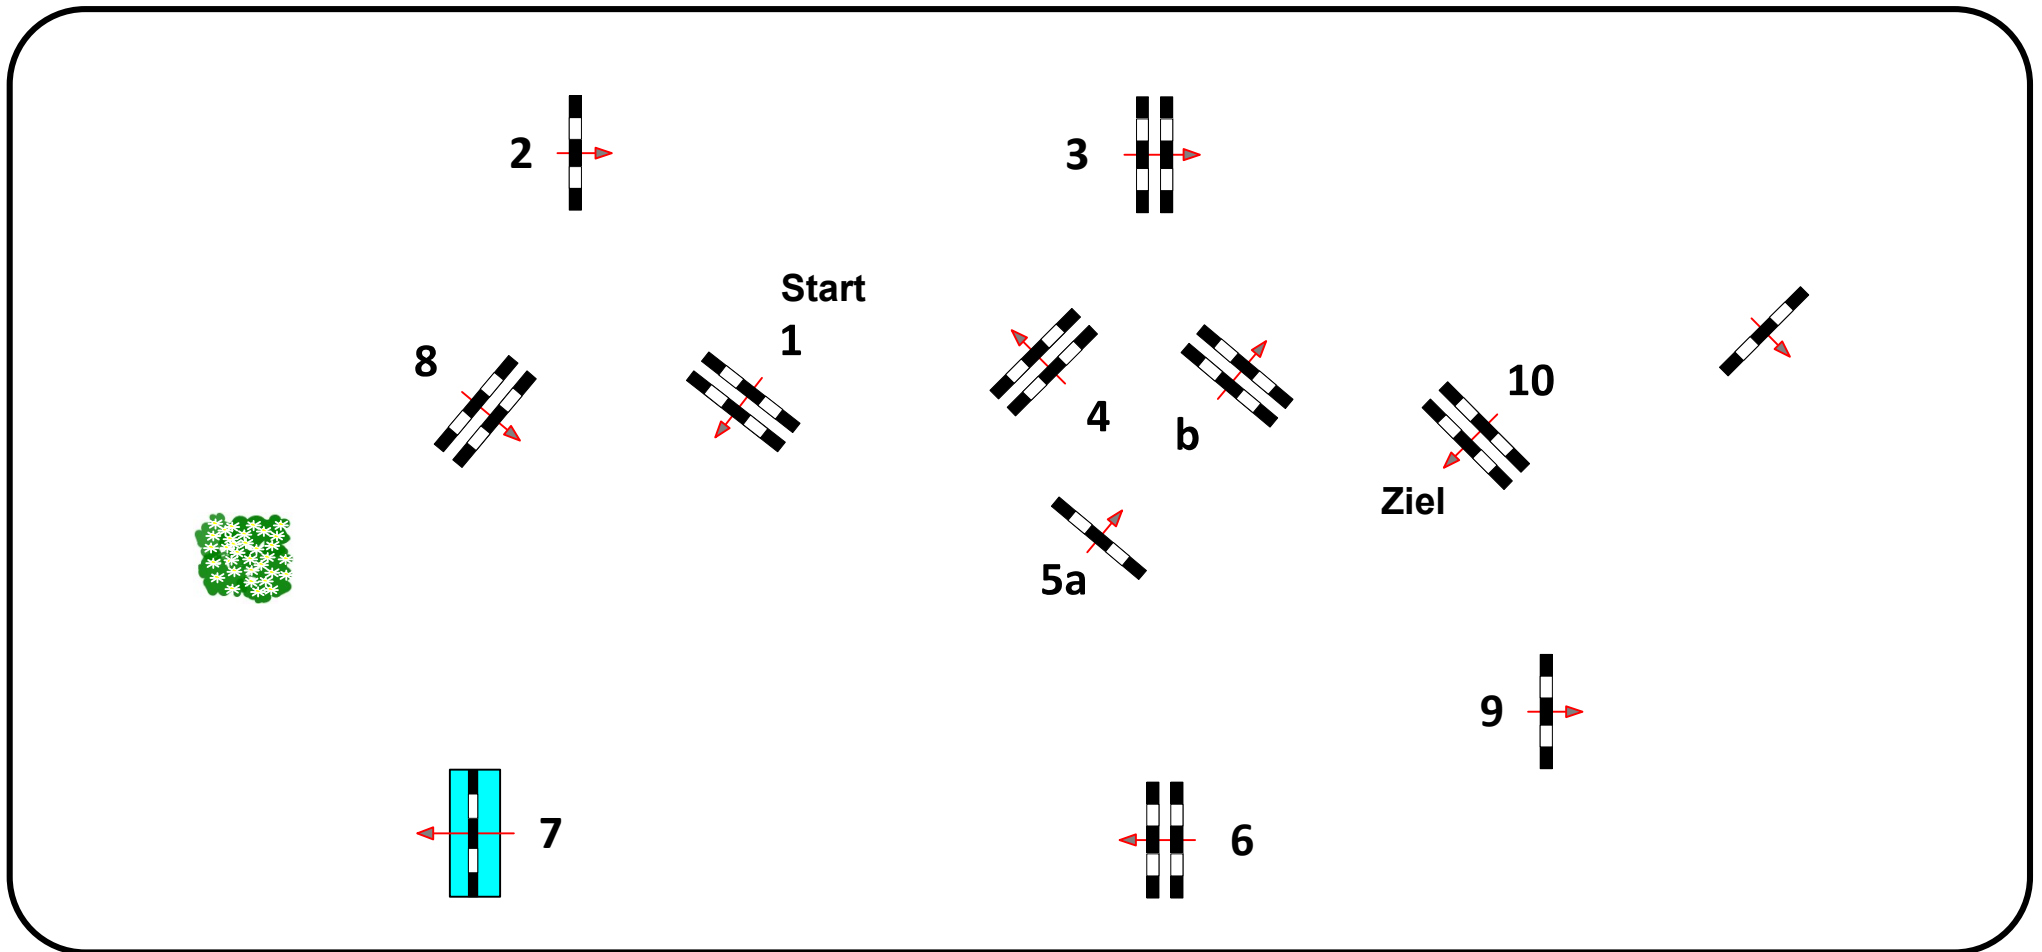

München Riem 31.10.2021 Late Entry

Prüfung Nr.:

4

Spring-LP m. Zeitwertung

Klasse: L

Sonntag, 31. Oktober 2021

Beginn: 10:00 Uhr

Richtverf.: A
LPO § 501,A1
FEI RG / Art.
Höhe: 1,15 mtr.

Tempo:350 m/Min.
Bahnlänge:420 mtr.
Erlaubte Zeit:72 sek.
Höchstzeit:144 sek.

Hindernisse: 10
Sprünge: 11
Hindernisfehler: sek.
Geschl. Hindernis:

1. Stechen über:
Bahnlänge: 0 mtr.
Erlaubte Zeit: 0 sek.
Höchstzeit: 0 sek.

5 10 15 20 25 30 35 40 45 50 55 60 65

Richter

Einritt /
Ausritt

Course Designer
Manfred Herzog
Siegfried Leitmair