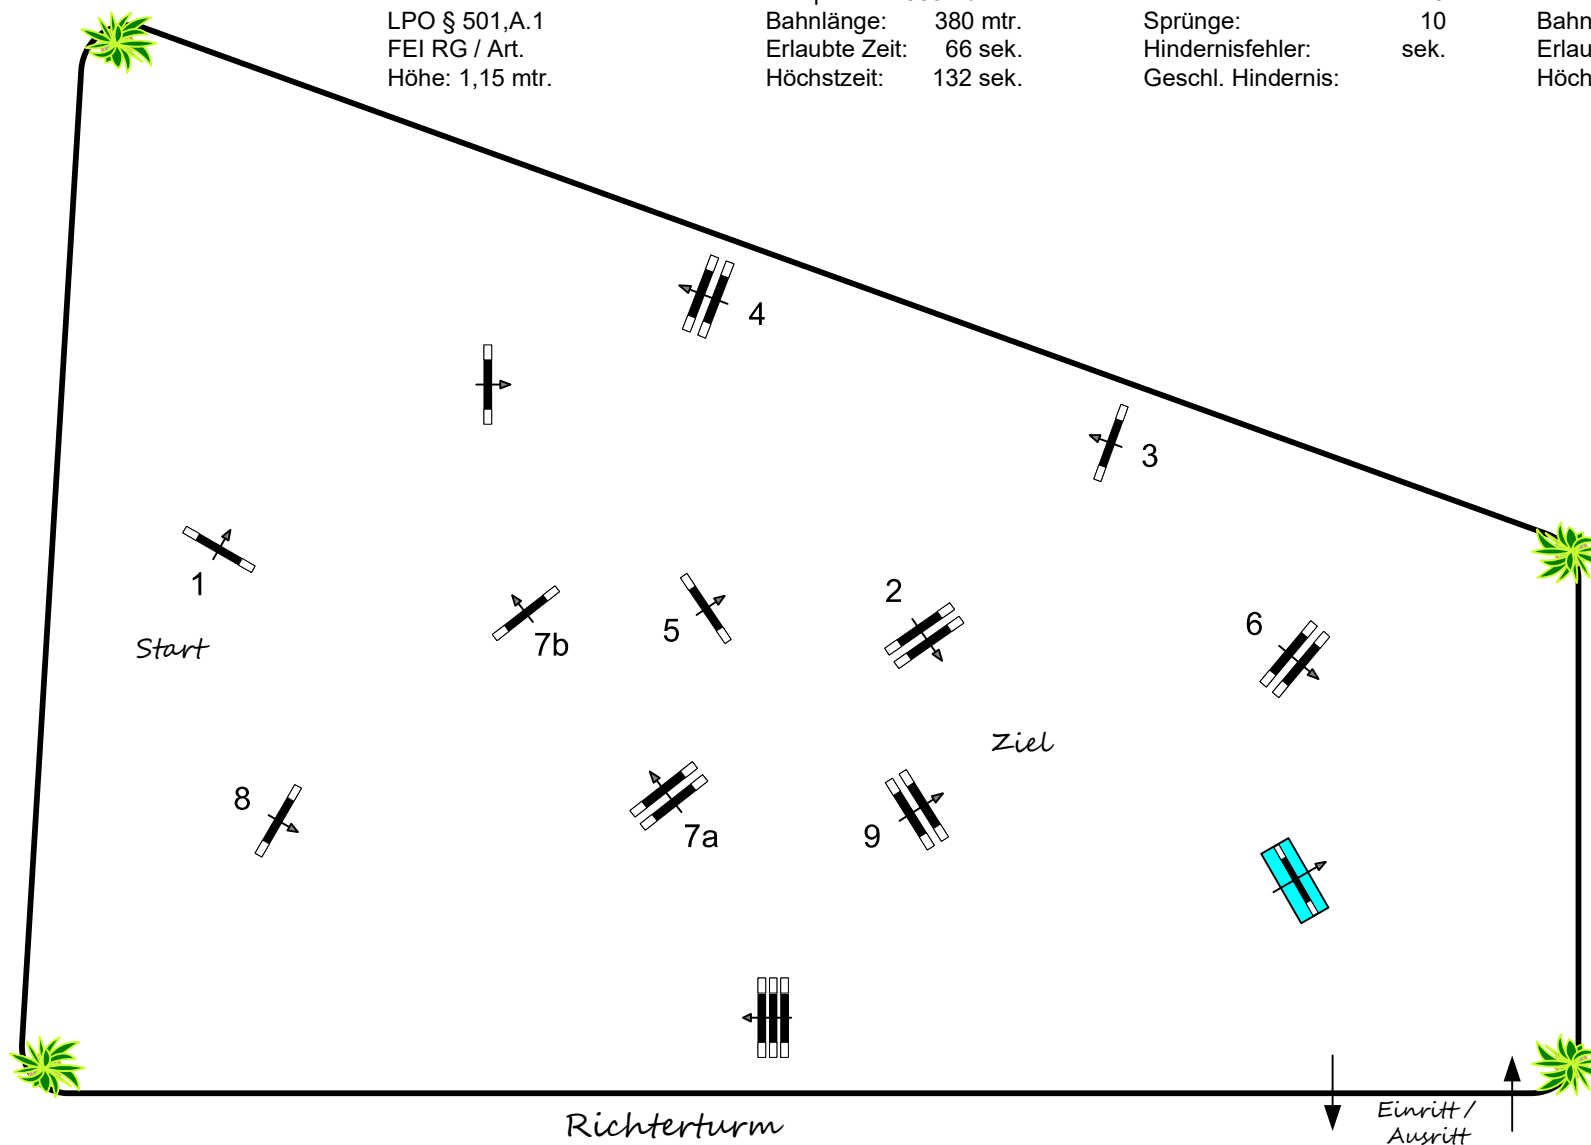

Württembergische Meisterschaft der PSK - Weilheim/Teck 2021

Prüfung Nr.: 01

Einlaufspringen

Spring-LP m. Zeitwertung

Klasse: L

Dienstag, 28. September 2021

Beginn: 8:30 Uhr

Richtverf.: A
LPO § 501,A.1
FEI RG / Art.
Höhe: 1,15 mtr.

Tempo: 350 m/Min.
Bahnlänge: 380 mtr.
Erlaubte Zeit: 66 sek.
Höchstzeit: 132 sek.

Hindernisse: 9
Sprünge: 10
Hindernisfehler: sek.
Geschl. Hindernis:

1. Stechen über:
Bahnlänge: 0 mtr.
Erlaubte Zeit: 0 sek.
Höchstzeit: 0 sek.