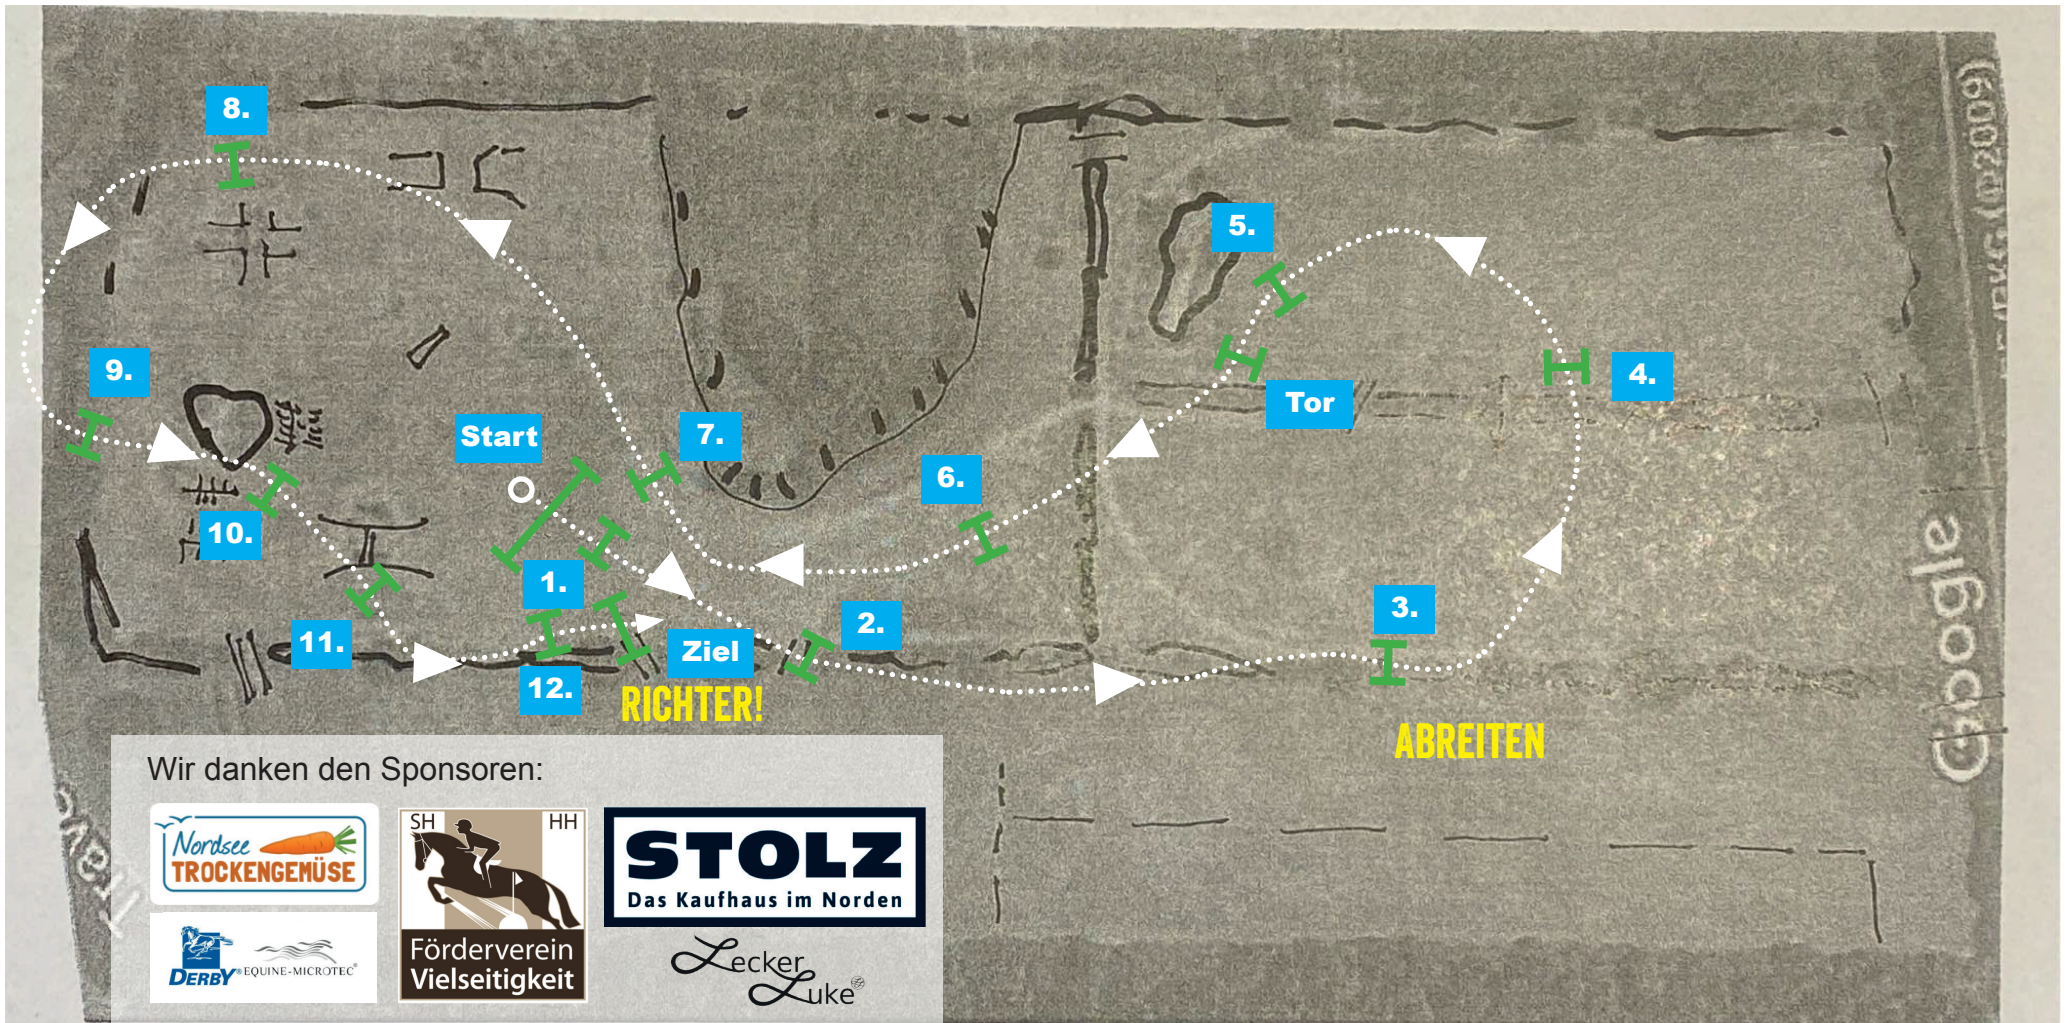

A*

1. Baum | 2. Baum | 3. Bürste | 4. MIM Rick | 5. aufgeschn. Baum | Tor 1 | 6. MIM Rick | 7. Stolz Bürste | 8. Kiste | 9. Wassereinsprung | 10. VFV | 11. Graben | 12. Tisch

GELÄNDEPFERDEPRÜFUNG A* – BAD SEGEBERG – 02.10.2021 (ZIFFERN TÜRKIS)

Länge: 1400 m | BZ: 3:07 min. | HZ: 6:14 min. | Tempo: 450 m/min