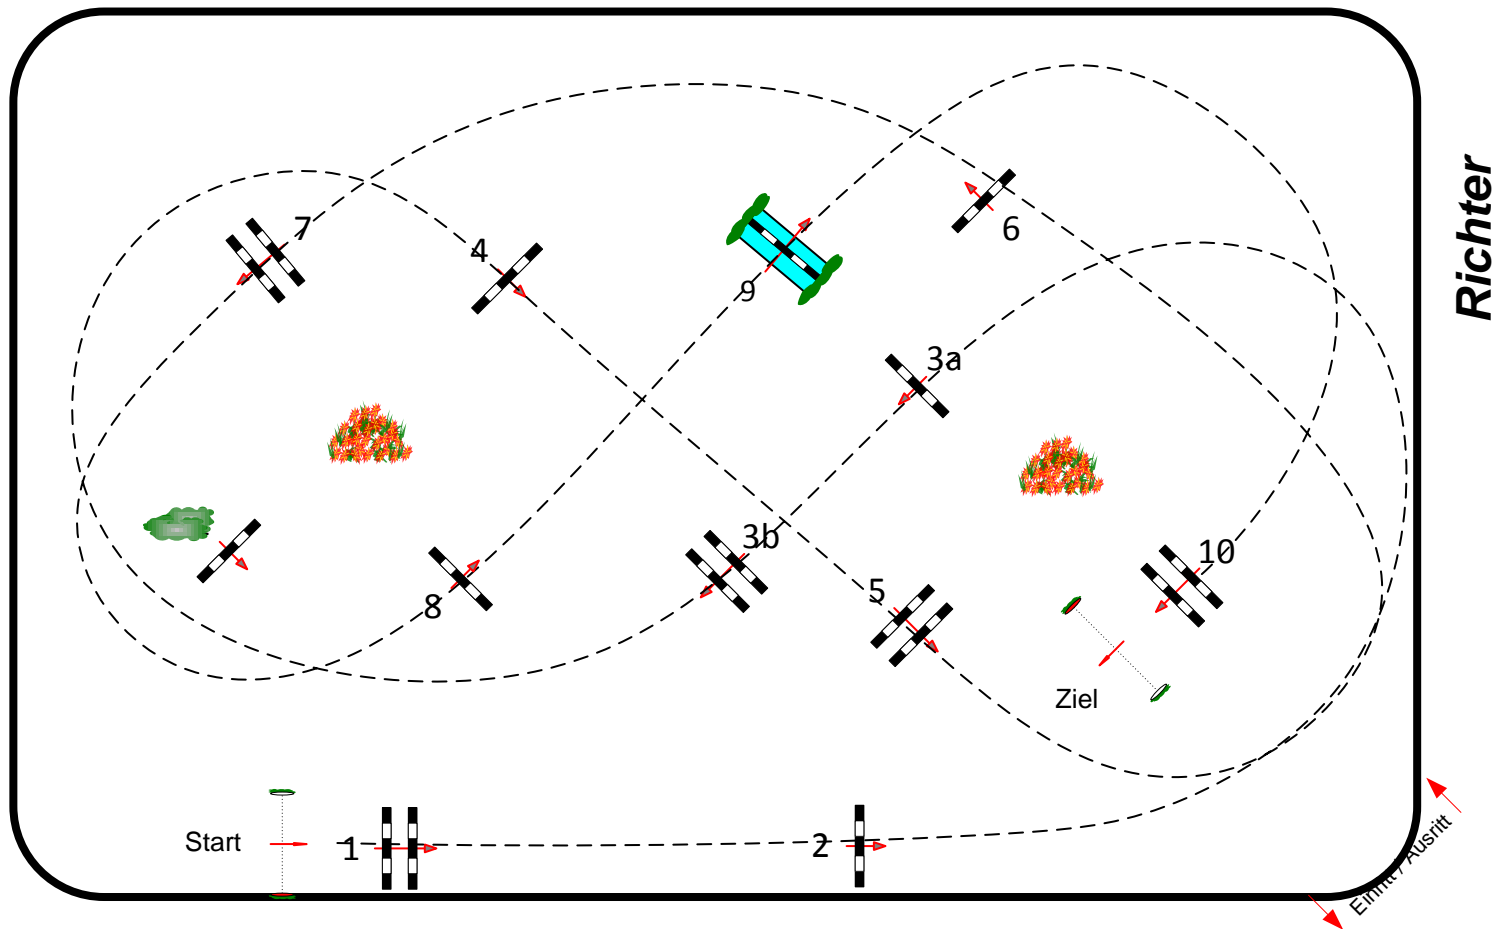

Bad Schmiedeberg Wiesengrundturnier 17.-19.09.2021

Prüfung Nr.: 18 Mittlere Tour Spring-LP m. Zeitwertung Klasse: M* Sonntag, 19. September 2021 Beginn: 13:45 Uhr

Richtverf.: A	Tempo: 350 m/Min.	Hindernisse: 10	1. Stechen über: 100 mtr.	2. Stechen über: 0 mtr.
LPO § 501,A1	Bahnlänge: 420 mtr.	Sprünge: 11	Bahnlänge: mtr.	Bahnlänge: 0 mtr.
FEI RG / Art.	Erlaubte Zeit: 72 sek.	Hindernisfehler: sek.	Erlaubte Zeit: 50 sek.	Erlaubte Zeit: 0 sek.
Höhe: 1,25 mtr.	Höchstzeit: 144 sek.	Geschl. Hindernis:	Höchstzeit: 100 sek.	Höchstzeit: 0 sek.