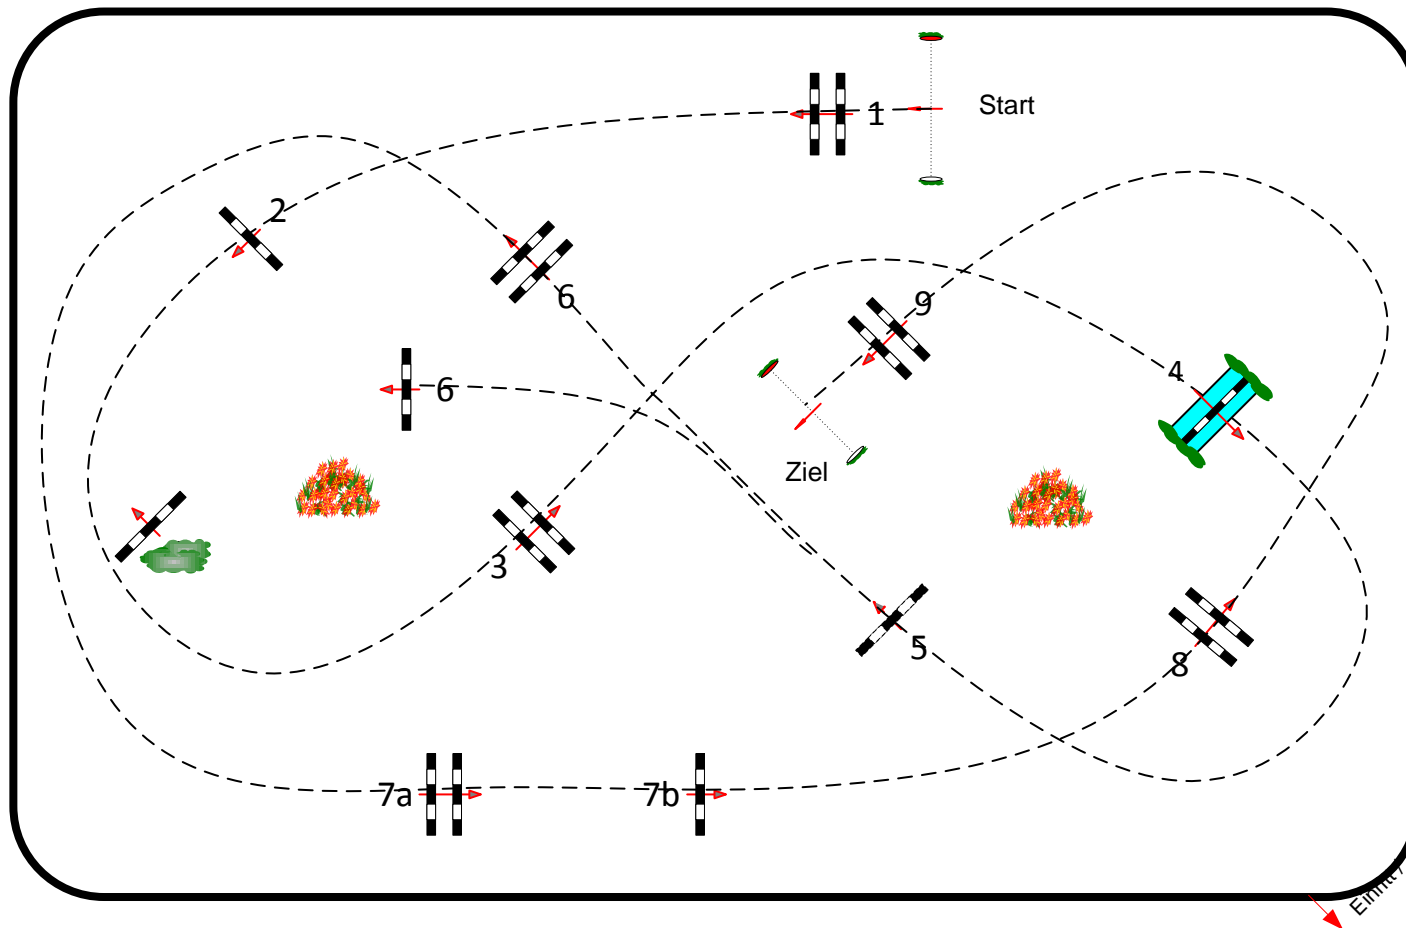

# Bad Schmiedeberg Wiesengrundturnier 17.-19.09.2021

Prüfung Nr.: 15      Kleine Tour      Spring-LP m. Zeitwertung      Klasse: L      Samstag, 18. September 2021      Beginn: 13:30 Uhr

Richtverf.: A	Tempo: 350 m/Min.	Hindernisse: 10	1. Stechen über: 0 mtr.	2. Stechen über: 0 mtr.
LPO § 501,A1	Bahnlänge: 370 mtr.	Sprünge: 11	Bahnlänge: 0 mtr.	Bahnlänge: 0 mtr.
FEI RG / Art.	Erlaubte Zeit: 64 sek.	Hindernisfehler: sek.	Erlaubte Zeit: 0 sek.	Erlaubte Zeit: 0 sek.
Höhe: 1,15 mtr.	Höchstzeit: 128 sek.	Geschl. Hindernis:	Höchstzeit: 0 sek.	Höchstzeit: 0 sek.